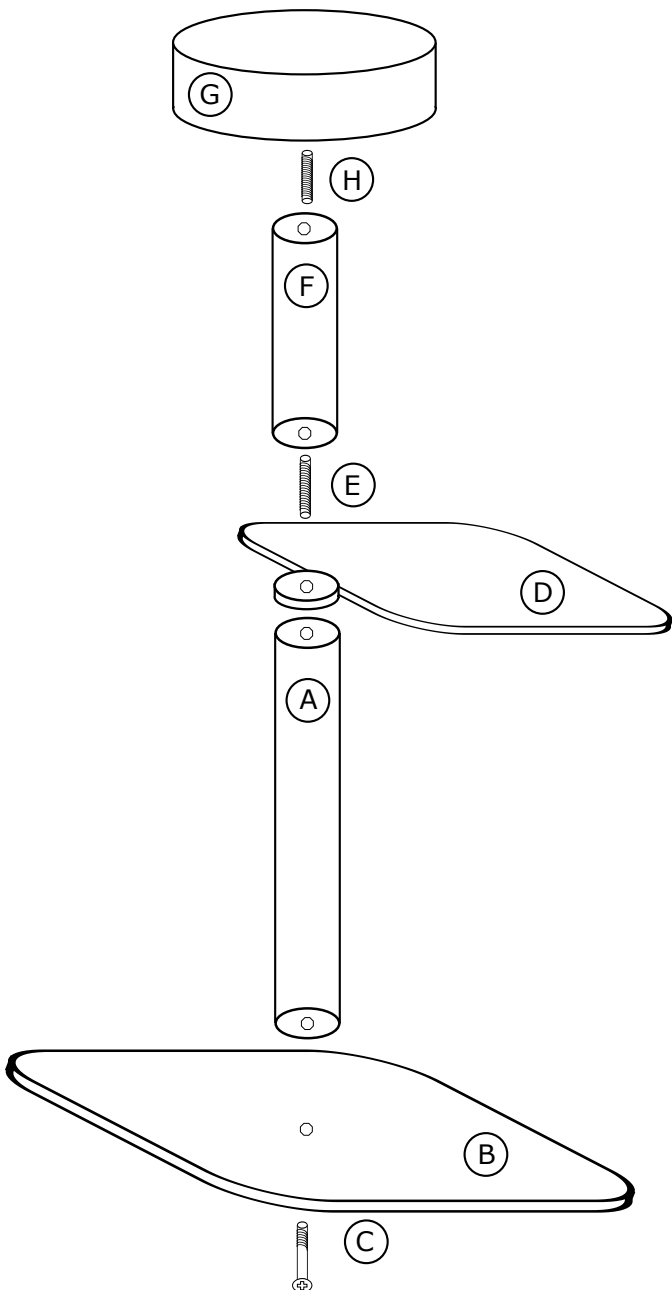

Drapak podstawowy P-4B

PROSIMY O UWAŻNE PRZECZYTANIE INSTRUKCJI PRZED ROZPOCZĘCIEM MONTAŻU

Prosimy o kontakt z naszym sklepem w przypadku:

1. Stwierdzenia braków podczas rozpakowywania.
2. Stwierdzenia uszkodzeń mechanicznych,
  w przypadku których prosimy nie montować drapak.
3. Wątpliwości co do montażu części.

Firma nie ponosi odpowiedzialności za uszkodzenia powstałe w wyniku nieprawidłowego montażu lub użytkowania oferowanych produktów.

Instrukcja montażu

Basic Scraper P-4B

PLEASE READ INSTRUCTIONS CAREFULLY BEFORE STARTING ASSEMBLY

Please contact our store if:

1. You find missing parts or accessories during unpacking.
2. You find your scraper mechanically damaged,
  in this case please do not continue with assembly.
3. You need further assistance with assembly.

The Company is not liable for the damages arisen during improper assembly by end user or resulting from the misuse of products.

Assembly instructions

Zawartość opakowania:

- A - słup 14/80
- B - podstawa
- C - długa śruba + podkładka
- D - hamak pojedynczy
- E - długa szpilka
- F - słup 14/30
- G - rozeta
- H - krótka szpilka

Życzymy miłego korzystania!

Contents of the pack:

- A - pole 14/80
- B - base
- C - long screw + washer
- D - hammock
- E - long pin
- F - pole 14/30
- G - rosette
- H - short pin

We wish your cat enjoy it!