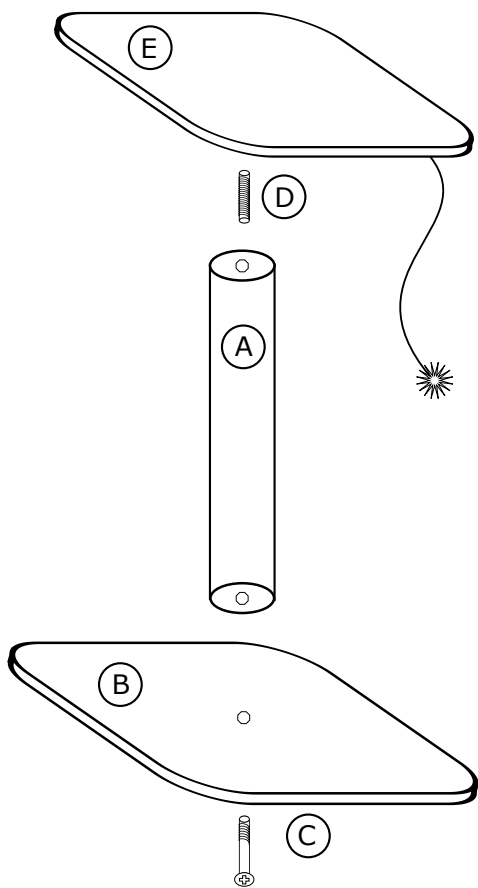

Drapak podstawowy P-3

PROSIMY O UWAŻNE PRZECZYTANIE INSTRUKCJI PRZED ROZPOCZĘCIEM MONTAŻU

Prosimy o kontakt z naszym sklepem w przypadku:

1. Stwierdzenia braków podczas rozpakowywania.
2. Stwierdzenia uszkodzeń mechanicznych,
  w przypadku których prosimy nie montować drapaków.
3. Wątpliwości co do montażu części.

Firma nie ponosi odpowiedzialności za uszkodzenia powstałe w wyniku nieprawidłowego montażu lub użytkowania oferowanych produktów.

Instrukcja montażu

Basic Scraper P-3

PLEASE READ INSTRUCTIONS CAREFULLY BEFORE STARTING ASSEMBLY

Please contact our store if:

1. You find missing parts or accessories during unpacking.
2. You find your scraper mechanically damaged,
  in this case please do not continue with assembly.
3. You need further assistance with assembly.

The Company is not liable for the damages arisen during improper assembly by end user or resulting from the misuse of products.

Assembly instructions

Zawartość opakowania:

- A - słupek
- B - podstawa
- C - długa śruba + podkładka
- D - krótka szpilka
- E - legowisko

Życzymy kotom miłego korzystania!

Contents of the pack:

- A - pole
- B - base
- C - long screw + washer
- D - short pin
- E - lair

We wish your cat enjoy it!