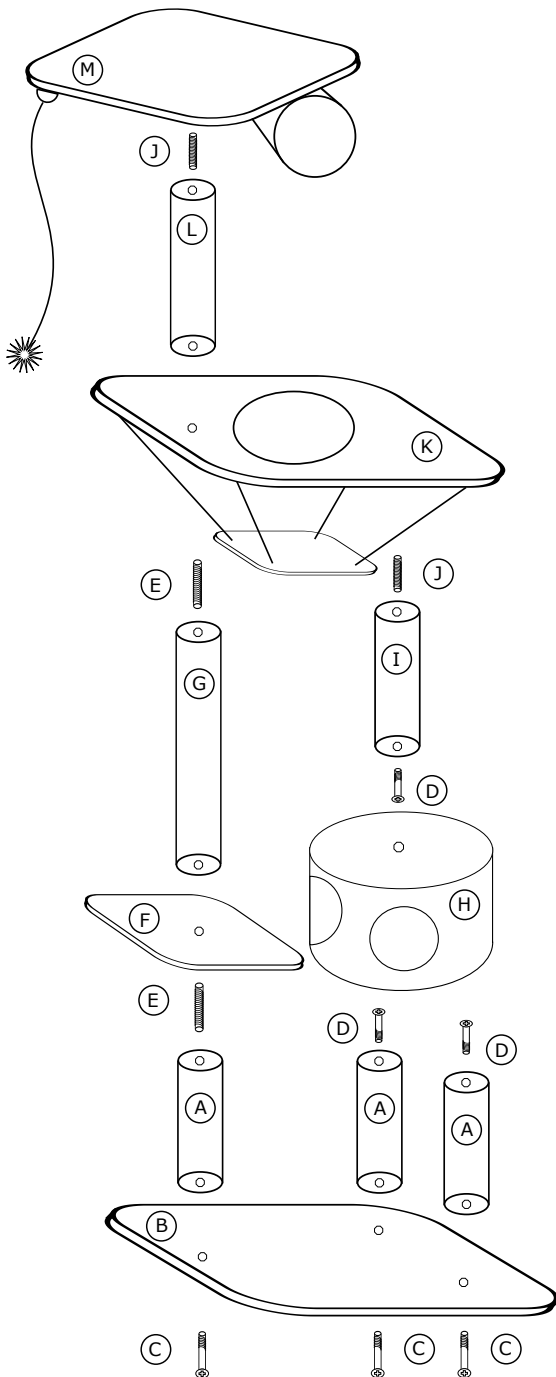

Drapak podstawowy P-12A

PROSIMY O UWAŻNE PRZECZYTANIE INSTRUKCJI PRZED ROZPOCZĘCIEM MONTAŻU

Prosimy o kontakt z naszym sklepem w przypadku:

1. Stwierdzenia braków podczas rozpakowywania.
2. Stwierdzenia uszkodzeń mechanicznych,
  w przypadku których prosimy nie montować drapak.
3. Wątpliwości co do montażu części.

Firma nie ponosi odpowiedzialności za uszkodzenia powstałe w wyniku nieprawidłowego montażu lub użytkowania oferowanych produktów.

Instrukcja montażu

Basic Scraper P-12A

PLEASE READ INSTRUCTIONS CAREFULLY BEFORE STARTING ASSEMBLY

Please contact our store if:

1. You find missing parts or accessories during unpacking.
2. You find your scraper mechanically damaged,
  in this case please do not continue with assembly.
3. You need further assistance with assembly.

The Company is not liable for the damages arisen during improper assembly by end user or resulting from the misuse of products.

Assembly instructions

Zawartość opakowania:

- A - słup 12/40 x 3
- B - podstawa
- C - długa śruba + podkładka x 3
- D - krótka śruba + podkładka x 3
- E - długa szpilka x 2
- F - półka
- G - słup 12/80
- H - budka
- I - słup 12/53
- J - szpilka krótka x2
- K - półka z otworem + huśtawka
- L - słup 12/45
- M - legowisko

Życzymy kotom miłego korzystania!

Contents of the pack:

- A - pole 12/40 x 3
- B - base
- C - long screw + washer x 3
- D - short screw + washer x 3
- E - long pin x 2
- F - shelf
- G - pole 12/80
- H - catbox
- I - pole 12/53
- J - short pin x 2
- K - shelf with a hole + swing
- L - pole 12/45
- M - lair

We wish your cat enjoy it!