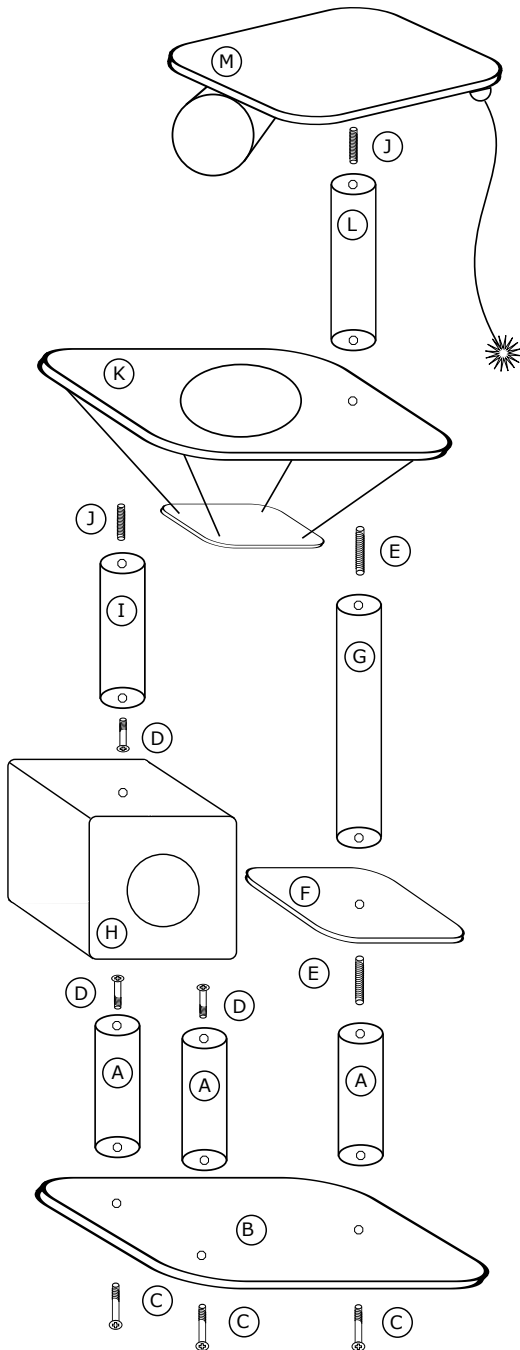

Drapak podstawowy P-12

PROSIMY O UWAŻNE PRZECZYTANIE INSTRUKCJI PRZED ROZPOCZĘCIEM MONTAŻU

Prosimy o kontakt z naszym sklepem w przypadku:

1. Stwierdzenia braków podczas rozpakowywania.
2. Stwierdzenia uszkodzeń mechanicznych,
  w przypadku których prosimy nie montować drapak.
3. Wątpliwości co do montażu części.

Firma nie ponosi odpowiedzialności za uszkodzenia powstałe w wyniku nieprawidłowego montażu lub użytkowania oferowanych produktów.

Instrukcja montażu

Basic Scraper P-12

PLEASE READ INSTRUCTIONS CAREFULLY BEFORE STARTING ASSEMBLY

Please contact our store if:

1. You find missing parts or accessories during unpacking.
2. You find your scraper mechanically damaged,
  in this case please do not continue with assembly.
3. You need further assistance with assembly.

The Company is not liable for the damages arisen during improper assembly by end user or resulting from the misuse of products.

Assembly instructions

Zawartość opakowania:

- A - słup 12/40 x 3
- B - podstawa
- C - długa śruba + podkładka x 3
- D - krótka śruba + podkładka x 3
- E - długa szpilka x 2
- F - półka
- G - słup 12/80
- H - budka
- I - słup 12/57
- J - krótka szpilka x 2
- K - półka z otworem + huśtawka
- L - słup 12/45
- M - legowisko

Życzymy kotom miłego korzystania!

Contents of the pack:

- A - pole 12/40 x 3
- B - base
- C - long screw + washer x 3
- D - short screw + washer x 3
- E - long pin x 2
- F - shelf
- G - pole 12/80
- H - catbox
- I - pole 12/57
- J - short pin x 2
- K - shelf with a hole + swing
- L - pole 12/45
- M - lair

We wish your cat enjoy it!