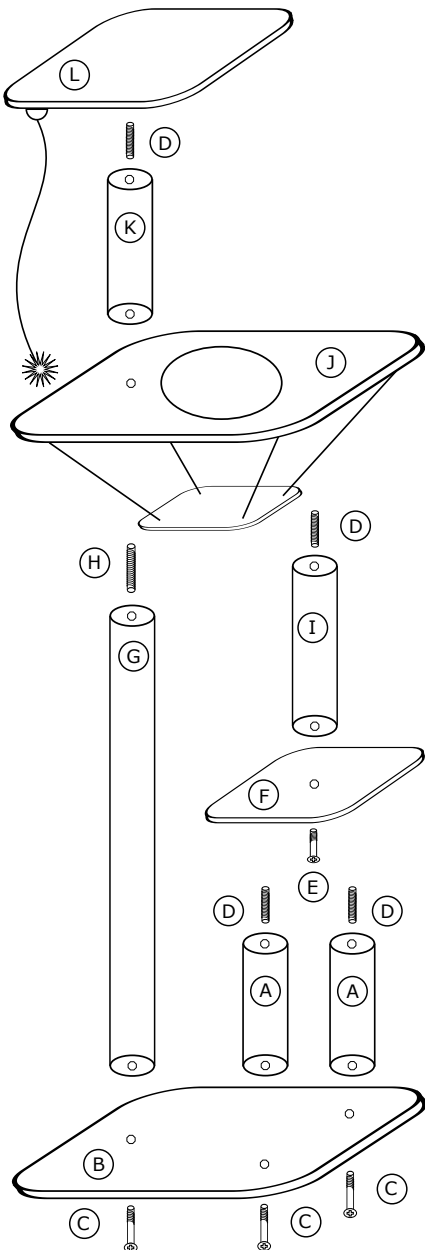

Drapak podstawowy P-11

PROSIMY O UWAŻNE PRZECZYTANIE INSTRUKCJI PRZED ROZPOCZĘCIEM MONTAŻU

Prosimy o kontakt z naszym sklepem w przypadku:

1. Stwierdzenia braków podczas rozpakowywania.
2. Stwierdzenia uszkodzeń mechanicznych,
  w przypadku których prosimy nie montować drapak.
3. Wątpliwości co do montażu części.

Firma nie ponosi odpowiedzialności za uszkodzenia powstałe w wyniku nieprawidłowego montażu lub użytkowania oferowanych produktów.

Instrukcja montażu

Basic Scraper P-11

PLEASE READ INSTRUCTIONS CAREFULLY BEFORE STARTING ASSEMBLY

Please contact our store if:

1. You find missing parts or accessories during unpacking.
2. You find your scraper mechanically damaged,
  in this case please do not continue with assembly.
3. You need further assistance with assembly.

The Company is not liable for the damages arisen during improper assembly by end user or resulting from the misuse of products.

Assembly instructions

Zawartość opakowania:

- A - słupek 12/40 x 2
- B - podstawa
- C - długa śruba + podkładka x 3
- D - krótka szpilka x 4
- E - krótka śruba + podkładka
- F - półka
- G - słupek 12/112
- H - długa szpilka
- I - słupek 12/69
- J - półka z otworem + huśtawka
- K - słupek 12/45
- L - legowisko

Życzymy kotom miłego korzystania!

Contents of the pack:

- A - pole 12/40 x 2
- B - base
- C - long screw + washer x 3
- D - short pin x 4
- E - short screw + washer
- F - shelf
- G - pole 12/112
- H - long pin
- I - pole 12/69
- J - shelf with a hole + swing
- K - pole 12/45
- L - lair

We wish your cat enjoy it!