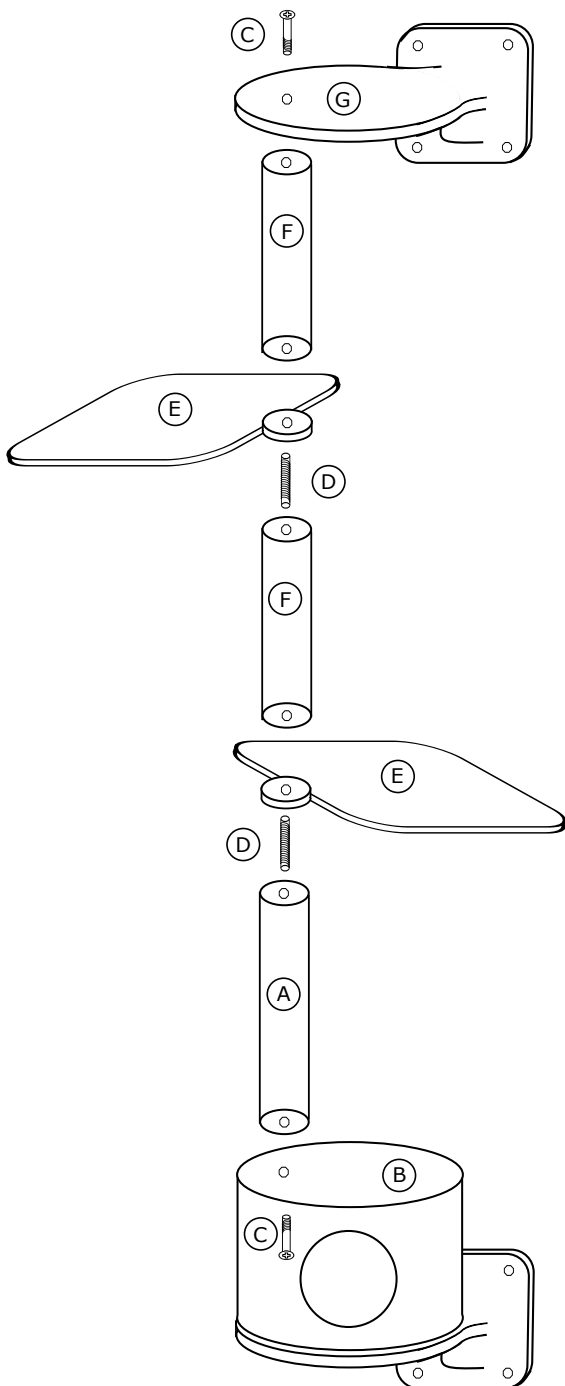

Drapak do ściany wersja 5

PROSIMY O UWAŻNE PRZECZYTANIE INSTRUKCJI PRZED ROZPOCZĘCIEM MONTAŻU

Prosimy o kontakt z naszym sklepem w przypadku:

1. Stwierdzenia braków podczas rozpakowywania.
2. Stwierdzenia uszkodzeń mechanicznych,
w przypadku których prosimy nie montować drapaków.
3. Wątpliwości co do montażu części.

Firma nie ponosi odpowiedzialności za uszkodzenia powstałe w wyniku nieprawidłowego montażu lub użytkowania oferowanych produktów.

Instrukcja montażu

Scraper mounted to the wall version 5

PLEASE READ INSTRUCTIONS CAREFULLY BEFORE STARTING ASSEMBLY

The Company is not liable for the damages arisen during improper assembly by end user or resulting from the misuse of products.

Assembly instructions

Zawartość opakowania:

- A - słupek 12/50
- B - boka z mocowaniem do ściany
- C - krótka śruba + podkładka x 2
- D - długa szpila x 2
- E - hamak pojedynczy x 2
- F - słupek 12/30 x 2
- G - talerz z mocowaniem do ściany

* Elementy montażowe klienci kupują we własnym zakresie, w zależności od potrzeb (struktury i twardości ściany).

Życzymy miłego korzystania!

Contents of the pack:

- A - pole 12/50
- B - catbox mounted to the wall
- C - short screw + washer x 2
- D - long pin
- E - single hammock x 2
- F - pole 12/30 x 2
- G - plate mouted to the wall