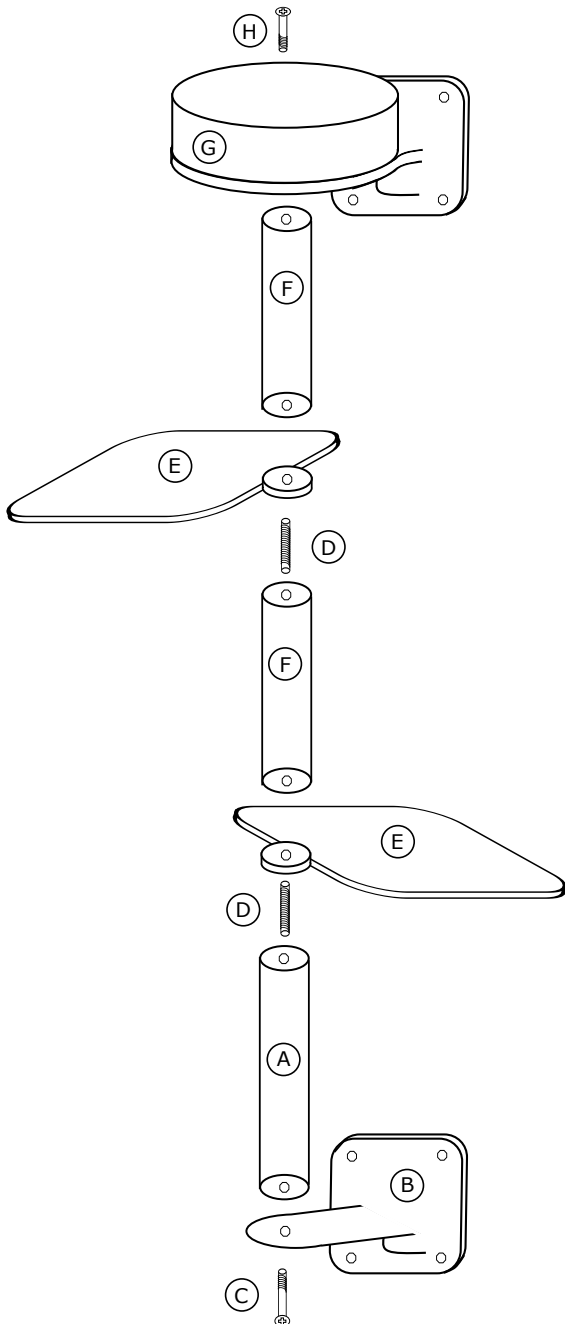

Firma nie ponosi odpowiedzialności za uszkodzenia powstałe w wyniku nieprawidłowego montażu lub użytkowania oferowanych produktów.

Scraper mounted to the wall version 4

PLEASE READ INSTRUCTIONS CAREFULLY BEFORE STARTING ASSEMBLY

The Company is not liable for the damages arisen during improper assembly by end user or resulting from the misuse of products.

Instrukcja montażu

Assembly instructions

Zawartość opakowania:

- A - słup 12/50
- B - drewniana stopa do ściany
- C - długa śruba + podkładka
- D - długa szpila x 2
- E - hamak pojedynczy x 2
- F - słup 12/30 x 2
- G - rozeta z mocowaniem do ściany
- H - krótka śruba + podkładka

* Elementy montażowe klienci kupują we własnym zakresie, w zależności od potrzeb (struktury i twardości ściany).

Życzymy miłego korzystania!

Contents of the pack:

- A - pole 12/50
- B - wooden frame to the wall
- C - long screw + washer
- D - long pin
- E - single hammock x 2
- F - pole 12/30 x 2
- G - rosette mounted to the wall
- H - short screw + washer