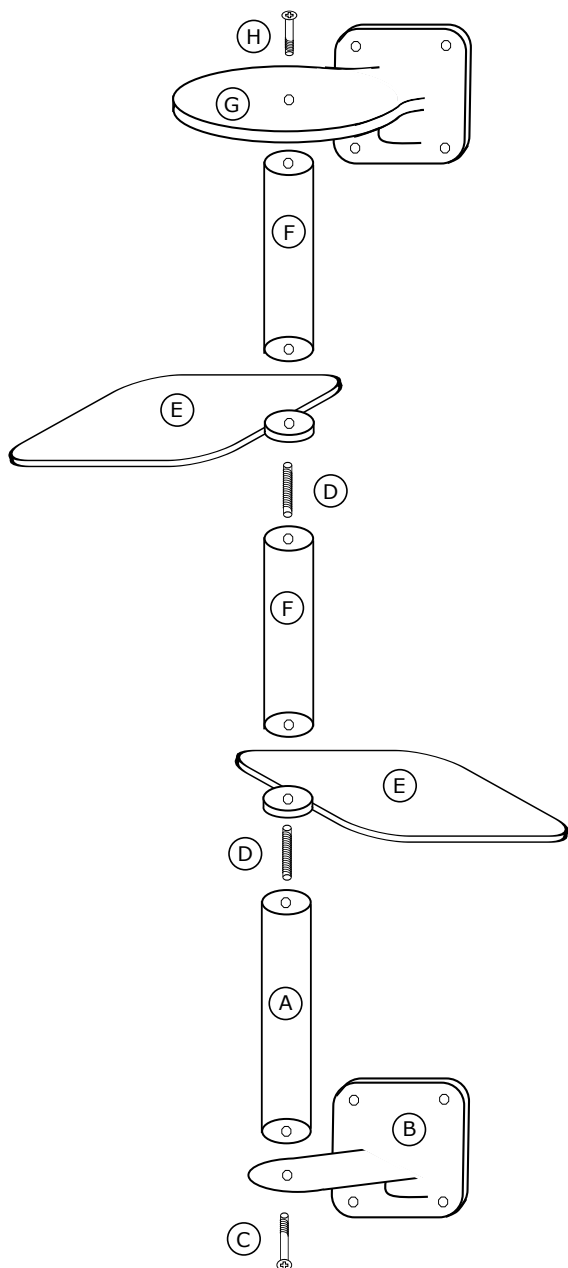

Drapak do ściany wersja 2

PROSIMY O UWAŻNE PRZECZYTANIE INSTRUKCJI PRZED ROZPOCZĘCIEM MONTAŻU

Prosimy o kontakt z naszym sklepem w przypadku:

1. Stwierdzenia braków podczas rozpakowywania.
2. Stwierdzenia uszkodzeń mechanicznych,
w przypadku których prosimy nie montować drapaków.
3. Wątpliwości co do montażu części.

Firma nie ponosi odpowiedzialności za uszkodzenia powstałe w wyniku nieprawidłowego montażu lub użytkowania oferowanych produktów.

Instrukcja montażu

Scraper mounted to the wall version 2

PLEASE READ INSTRUCTIONS CAREFULLY BEFORE STARTING ASSEMBLY

The Company is not liable for the damages arisen during improper assembly by end user or resulting from the misuse of products.

Assembly instructions

Zawartość opakowania:

- A - słupek 12/50
- B - drewniana stopa do ściany
- C - długa śruba + podkładka
- D - długa szpila x 2
- E - hamak pojedynczy x 2
- F - słupek 12/30 x 2
- G - talerz z mocowaniem do ściany
- H - krótka śruba + podkładka

* Elementy montażowe klienci kupują we własnym zakresie, w zależności od potrzeb (struktury i twardości ściany).

Życzymy miłego korzystania!

Contents of the pack:

- A - pole 12/50
- B - wooden frame to the wall
- C - long screw + washer
- D - long pin
- E - single hammock x 2
- F - pole 12/30 x 2
- G - plate mouted to the wall
- H - short screw + washer