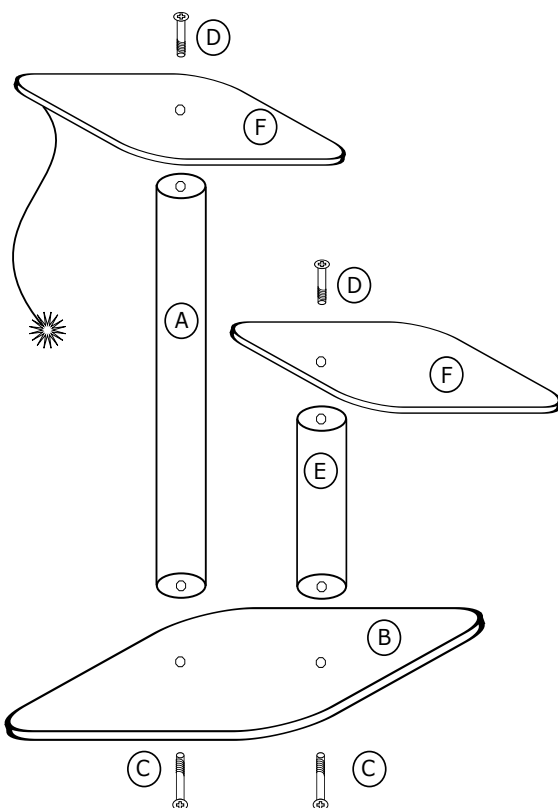

## Assembly instructions

Zawartość opakowania:

- A - słupek 12/80
- B - podstawa
- C - długa śruba + podkładka x 2
- D - krótka śruba + podkładka x 2
- E - słupek 14/40
- F - półka x 2

Życzymy miłego korzystania!

Contents of the pack:

- A - pole 12/80
- B - base
- C - long screw + washer x 2
- D - short screw + washer x 2
- E - pole 14/40
- F - shelf x 2

We wish your cat enjoy it!