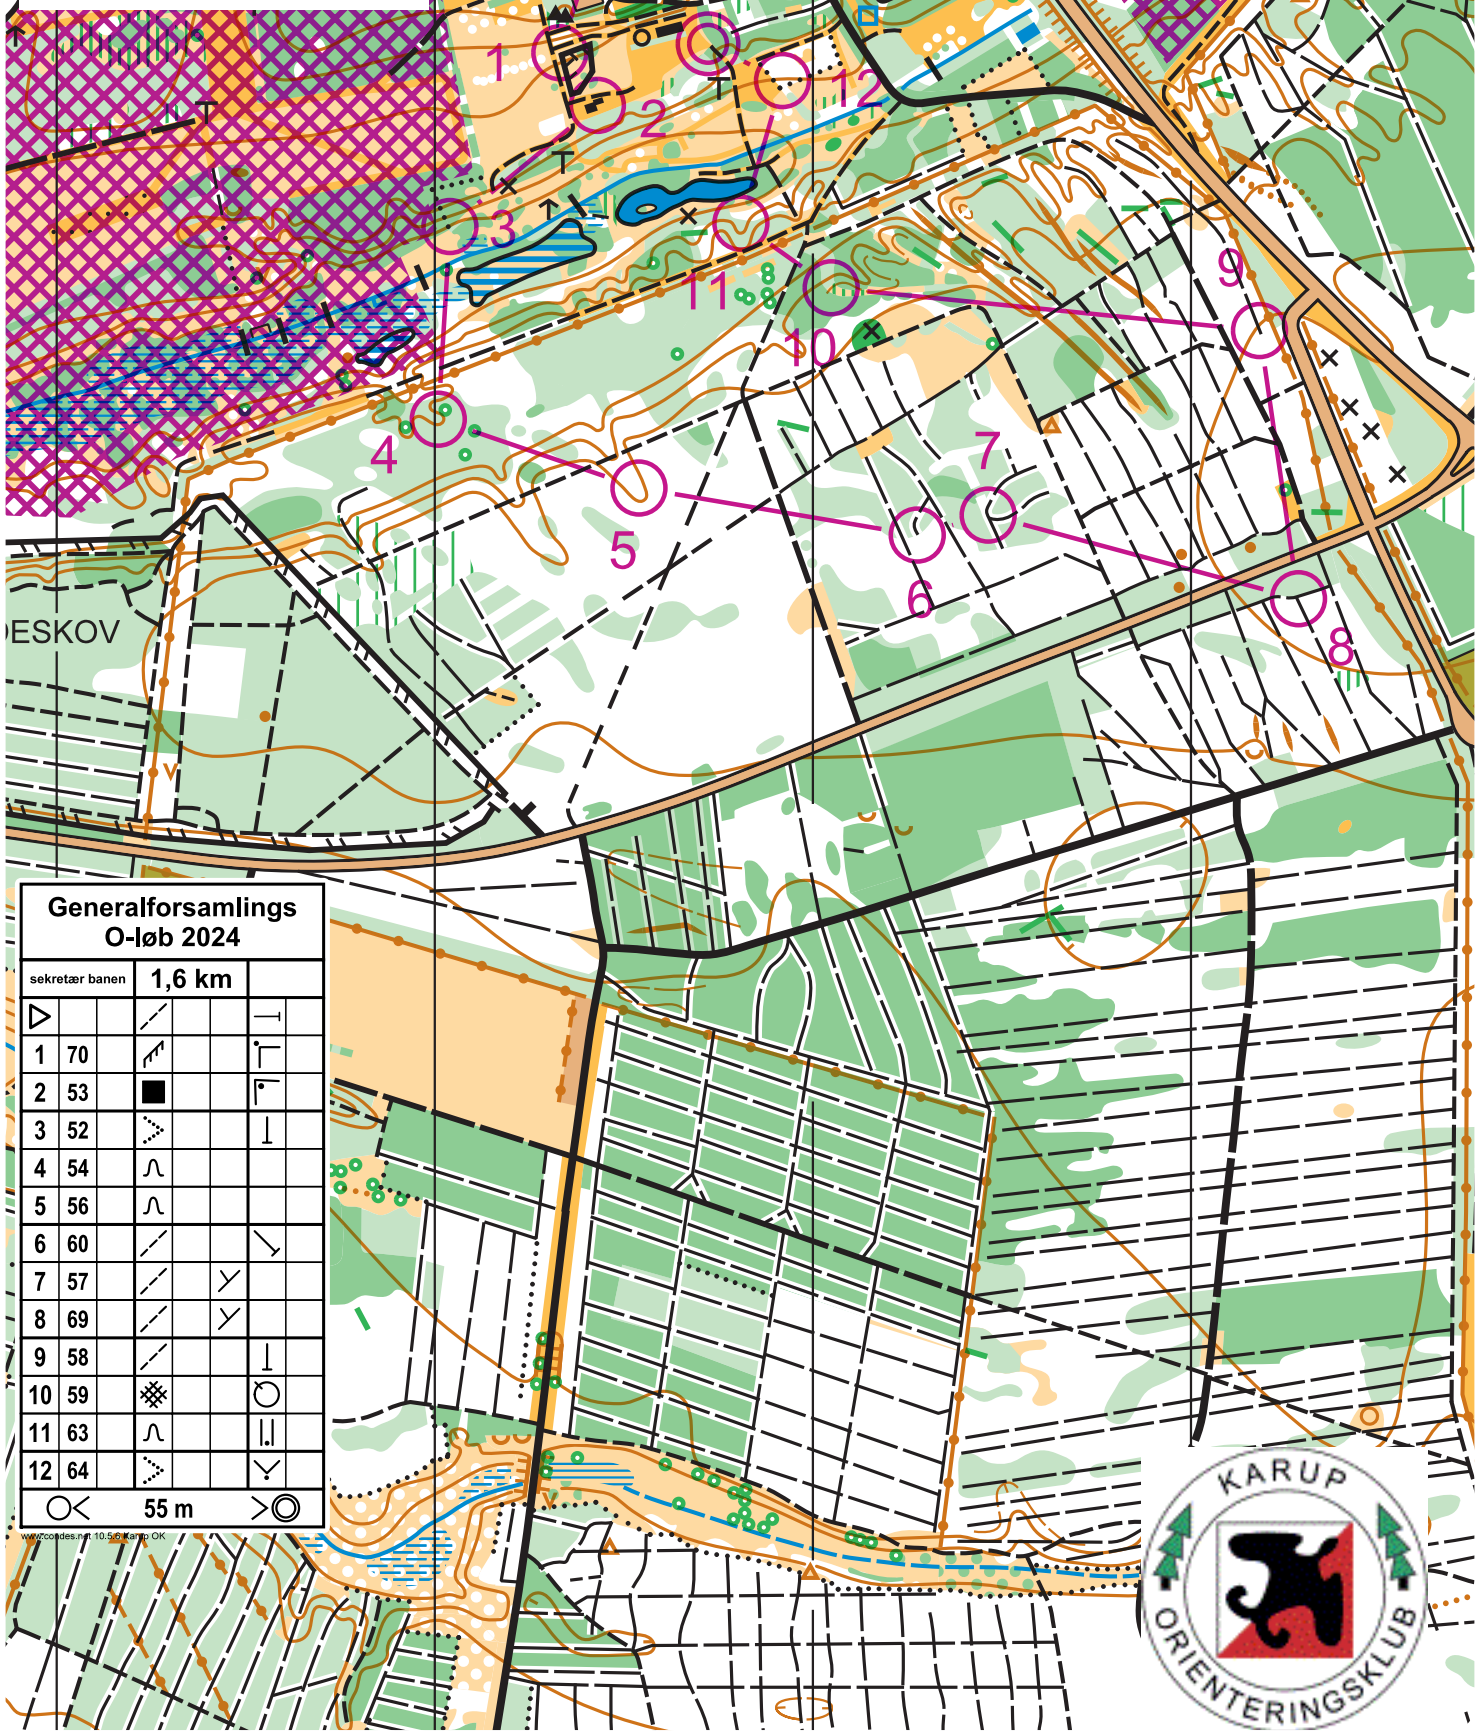

ALHEDENS SKOV
 Målestok: 1: 5000
 Ækv. 2,5m

Generalforsamlings O-løb 2024
 sekretær banen

KLUBHUS

Generalforsamlings O-løb 2024

sekretær banen		1,6 km	
1	70		
2	53		
3	52		
4	54		
5	56		
6	60		
7	57		
8	69		
9	58		
10	59		
11	63		
12	64		

55 m