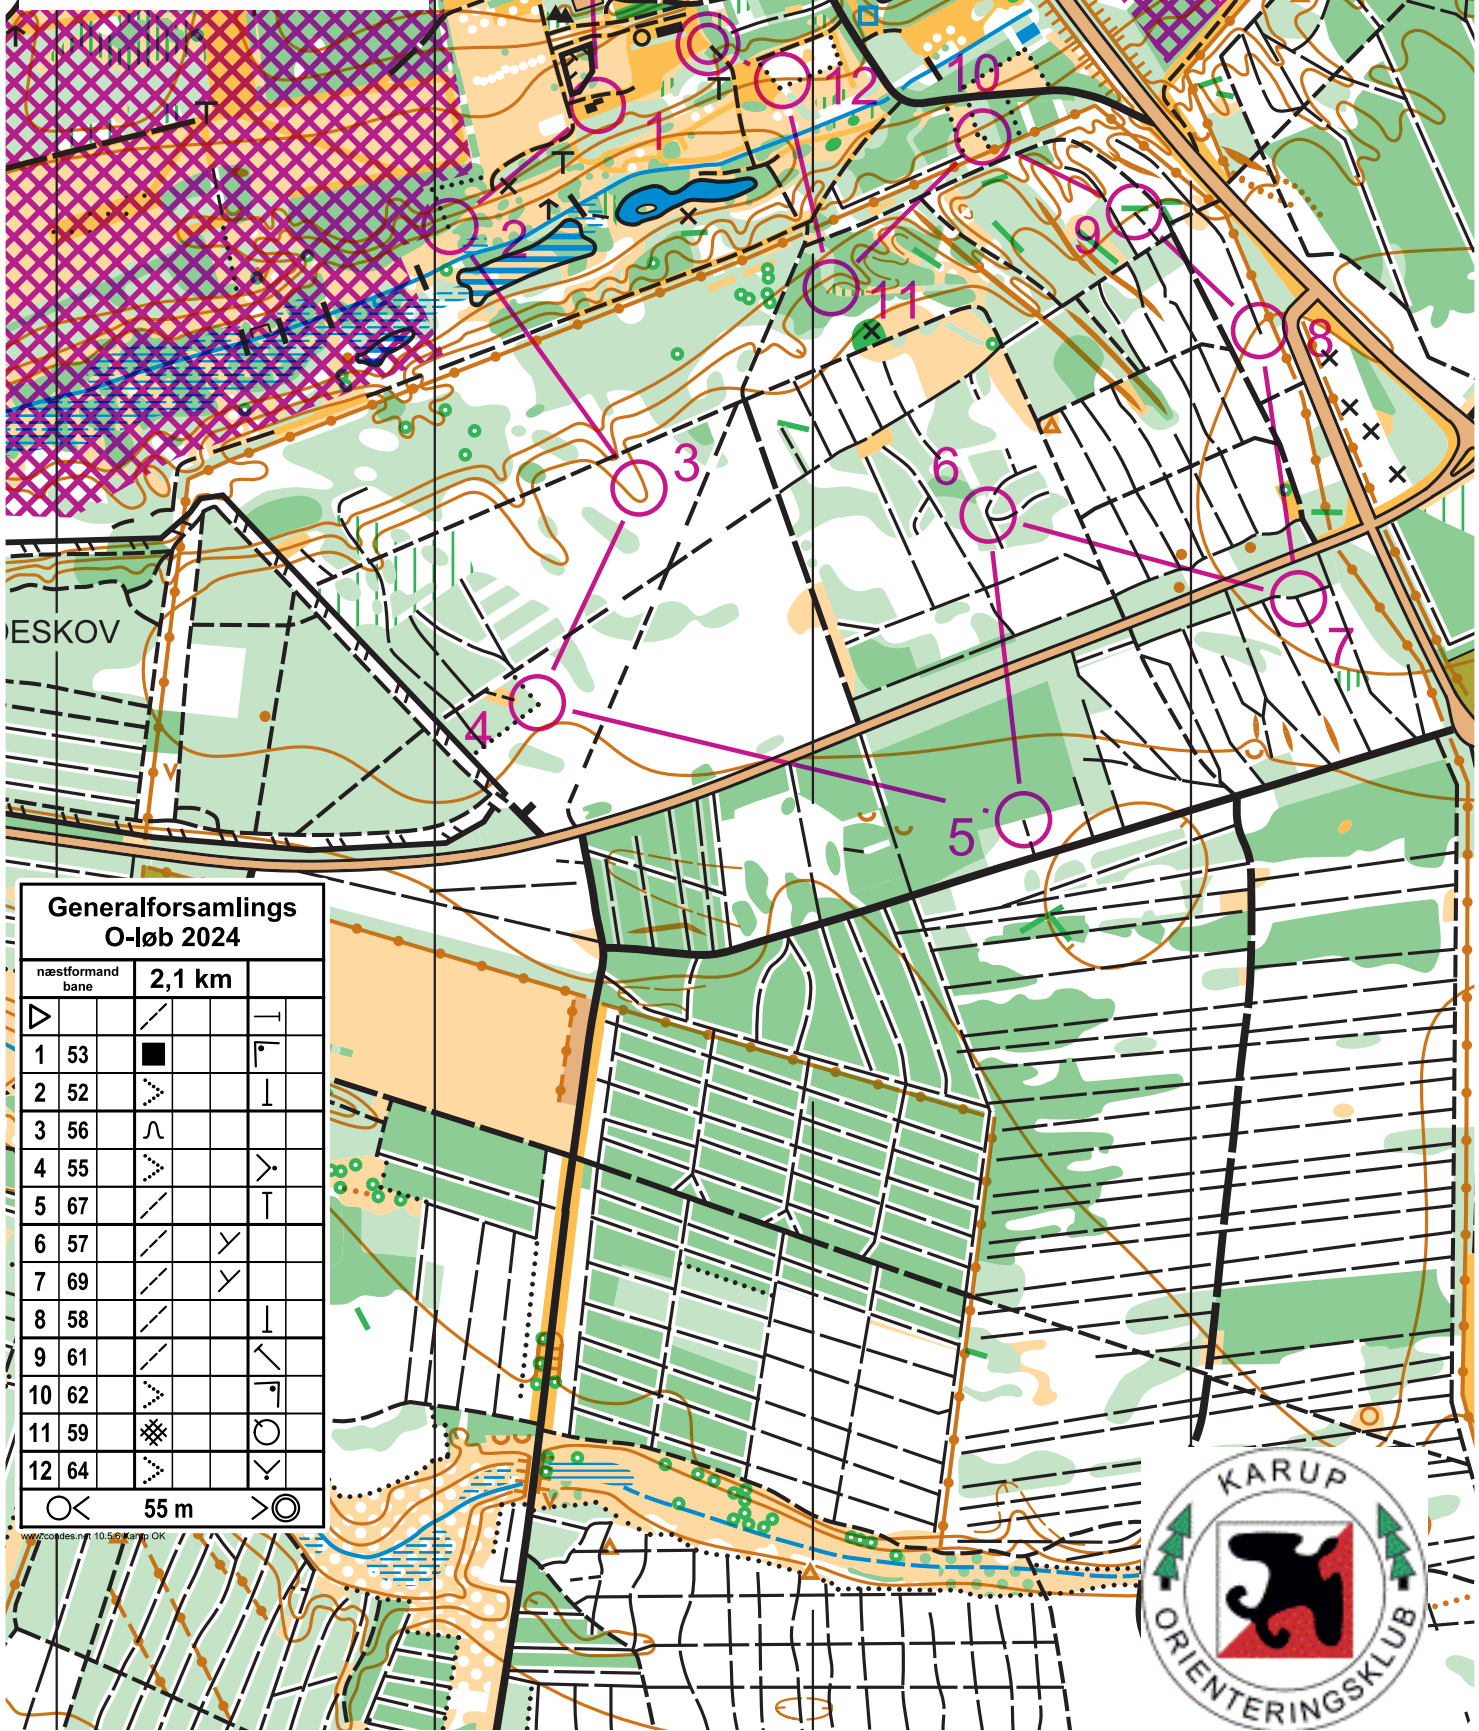

**ALHEDENS SKOV**  
 Målestok: 1: 5000  
 Ækv. 2,5m

Generalforsamlings O-løb 2024  
 næstformand bane

KLUBHUS

ESKOV

Generalforsamlings O-løb 2024		2,1 km	
næstformand bane			
1	53	■	┌
2	52	∇	└
3	56	∩	
4	55	∇	>
5	67	∇	└
6	57	∇	Y
7	69	∇	Y
8	58	∇	└
9	61	∇	┌
10	62	∇	┌
11	59	■	○
12	64	∇	∇

○ < 55 m > ○