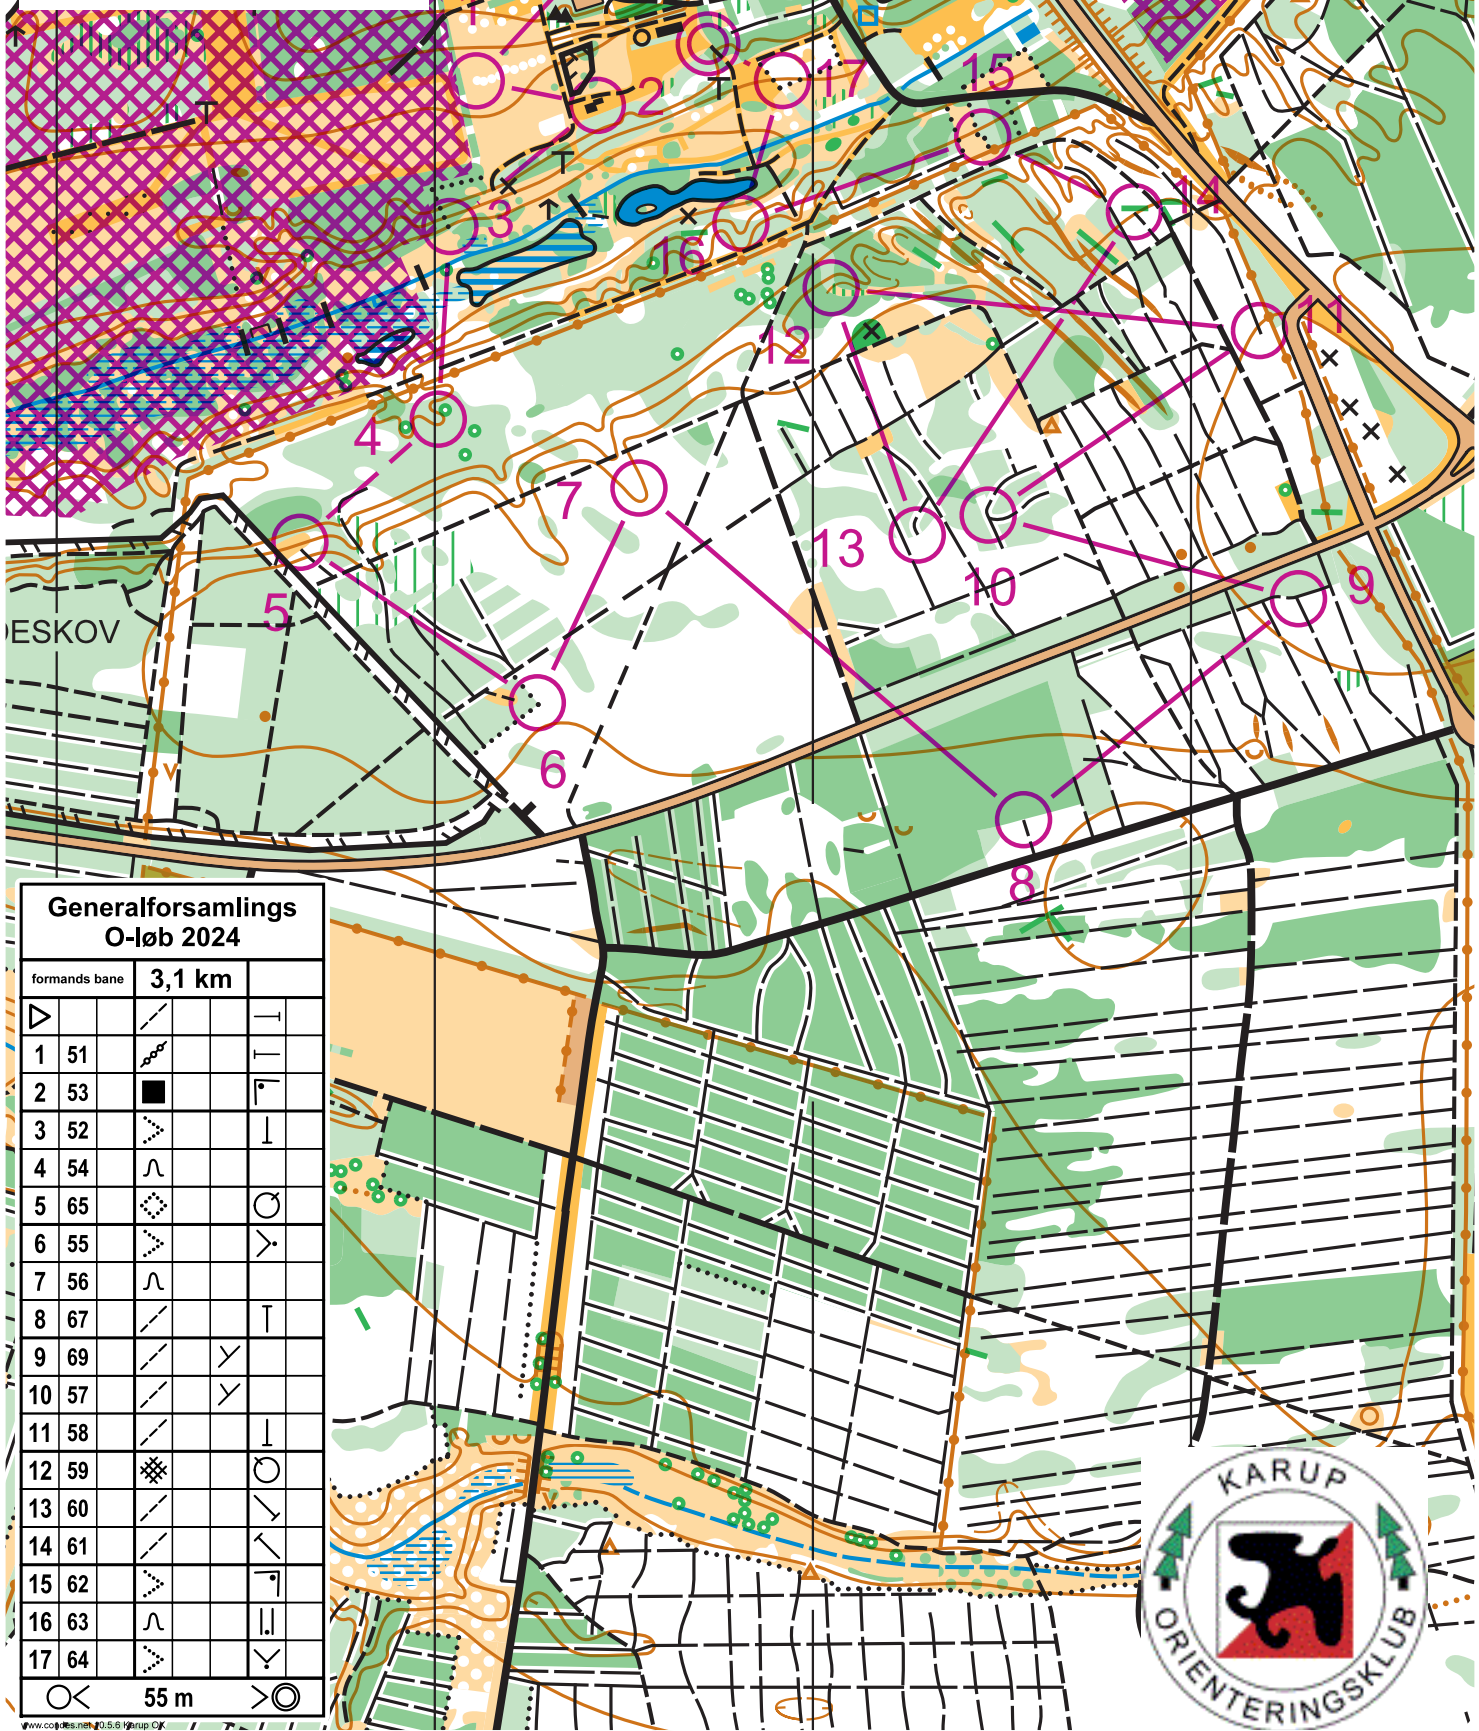

ALHEDENS SKOV
 Målestok: 1: 5000
 Ækv. 2,5m

Generalforsamlings O-løb 2024
 formands bane

KLUBHUS

Generalforsamlings O-løb 2024

formands bane		3,1 km	
1	51		
2	53		
3	52		
4	54		
5	65		
6	55		
7	56		
8	67		
9	69		
10	57		
11	58		
12	59		
13	60		
14	61		
15	62		
16	63		
17	64		

55 m