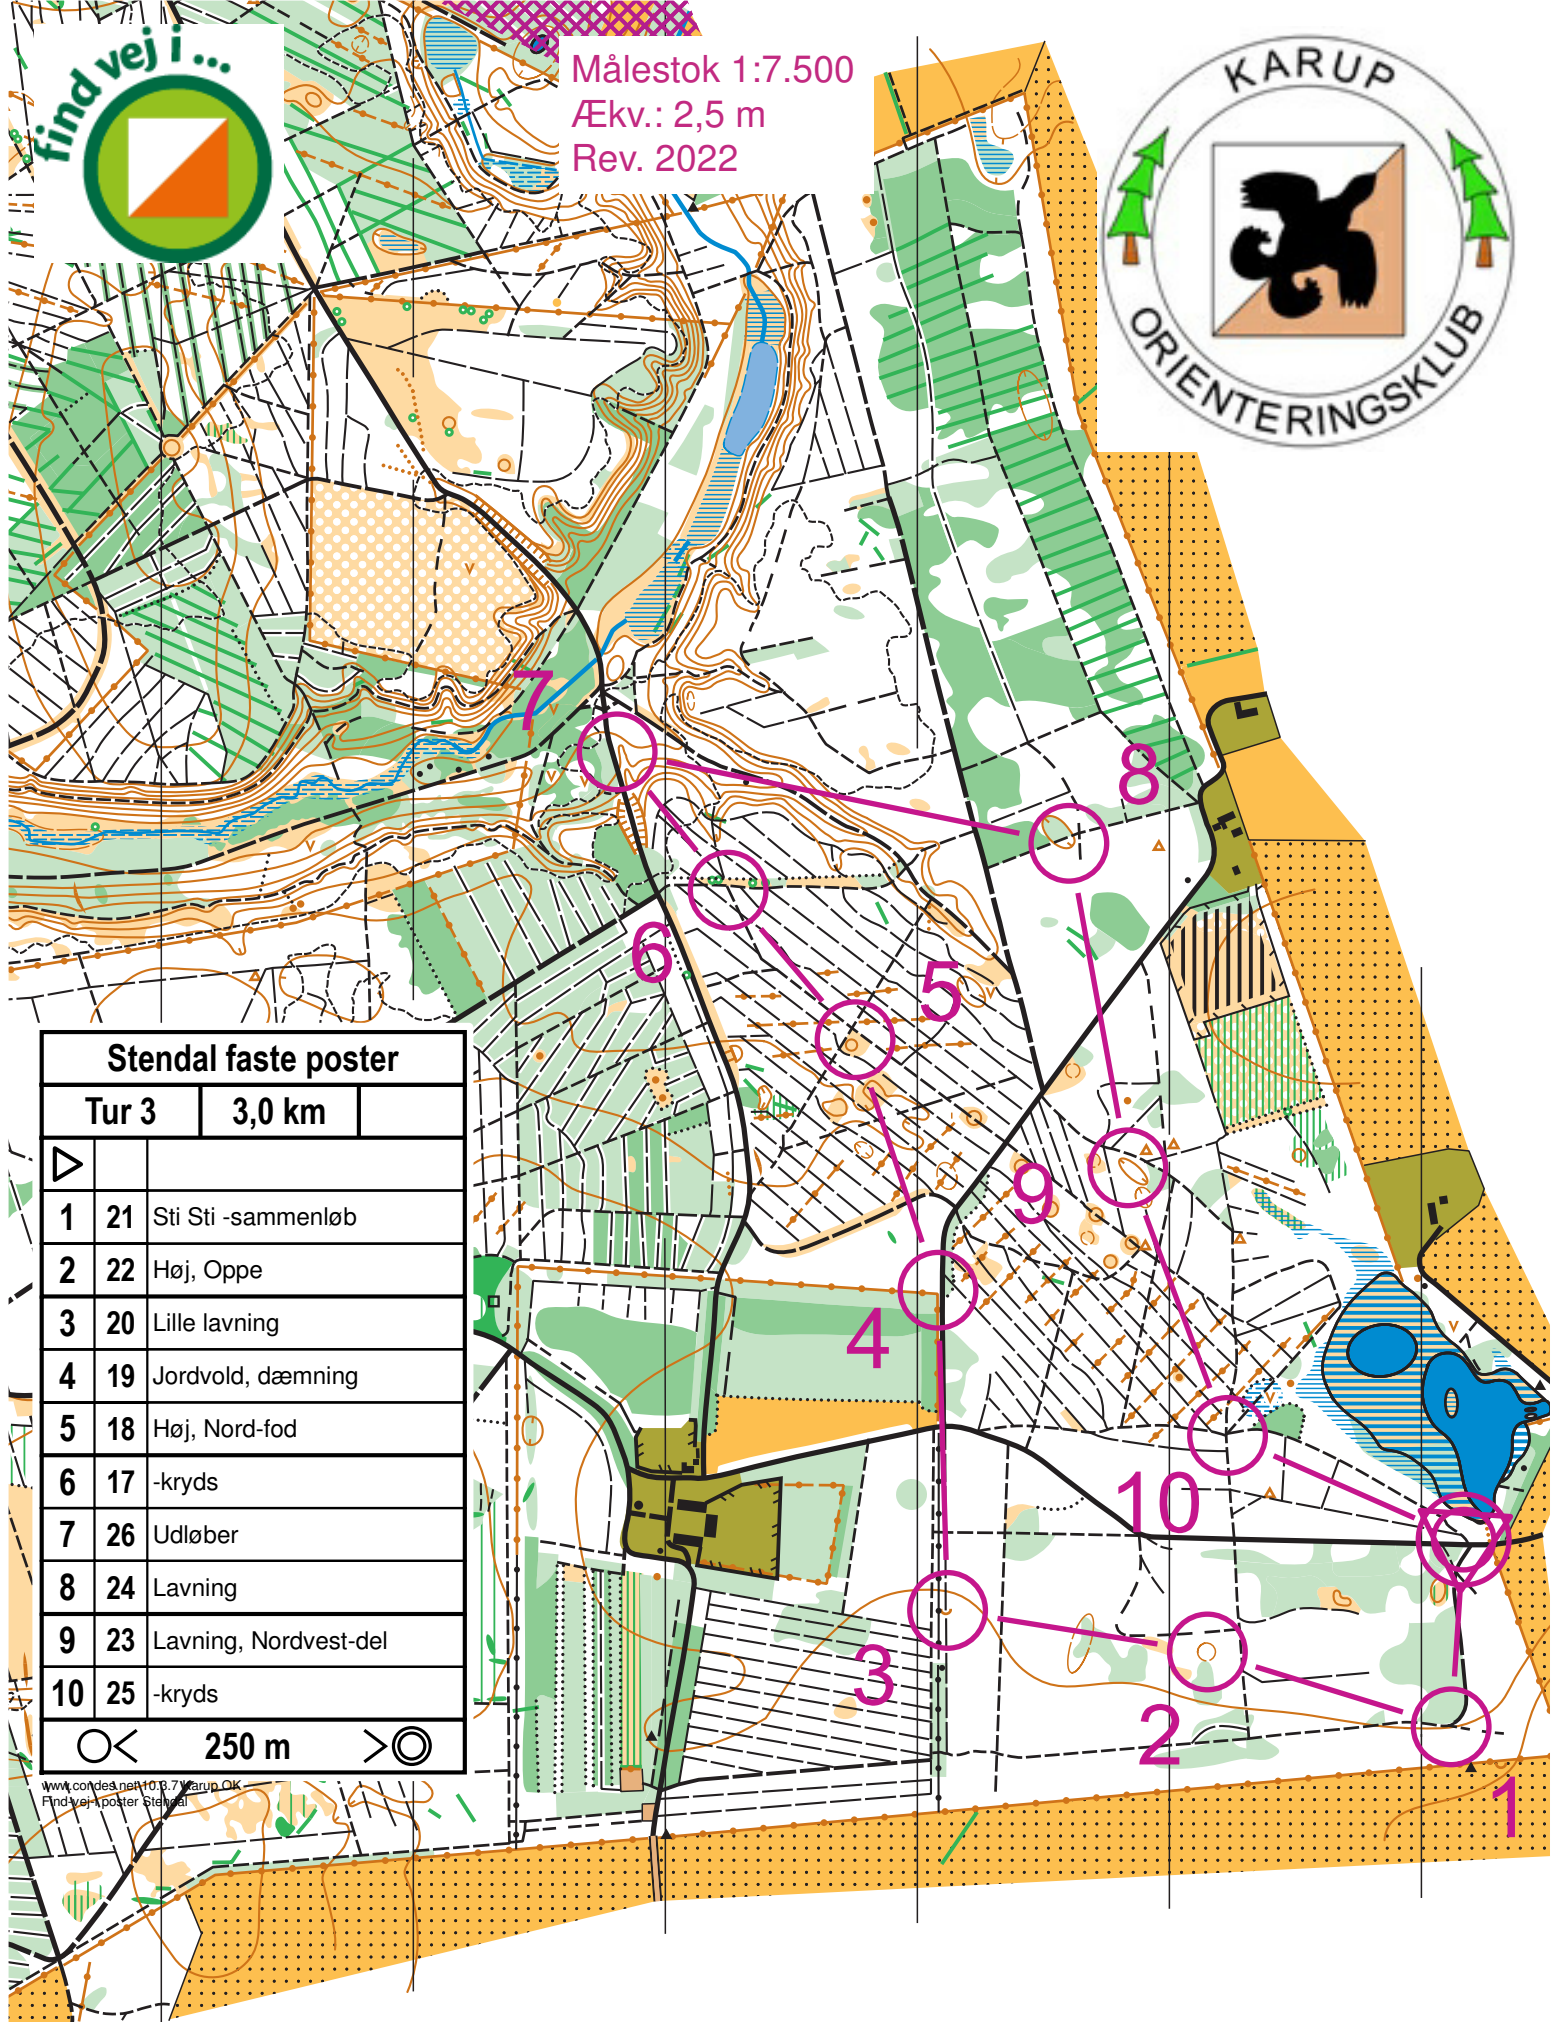

Stendal faste poster		
Tur 3	3,0 km	
1	21	Sti Sti -sammenløb
2	22	Høj, Oppe
3	20	Lille lavning
4	19	Jordvold, dæmning
5	18	Høj, Nord-fod
6	17	-kryds
7	26	Udløber
8	24	Lavning
9	23	Lavning, Nordvest-del
10	25	-kryds
	250 m