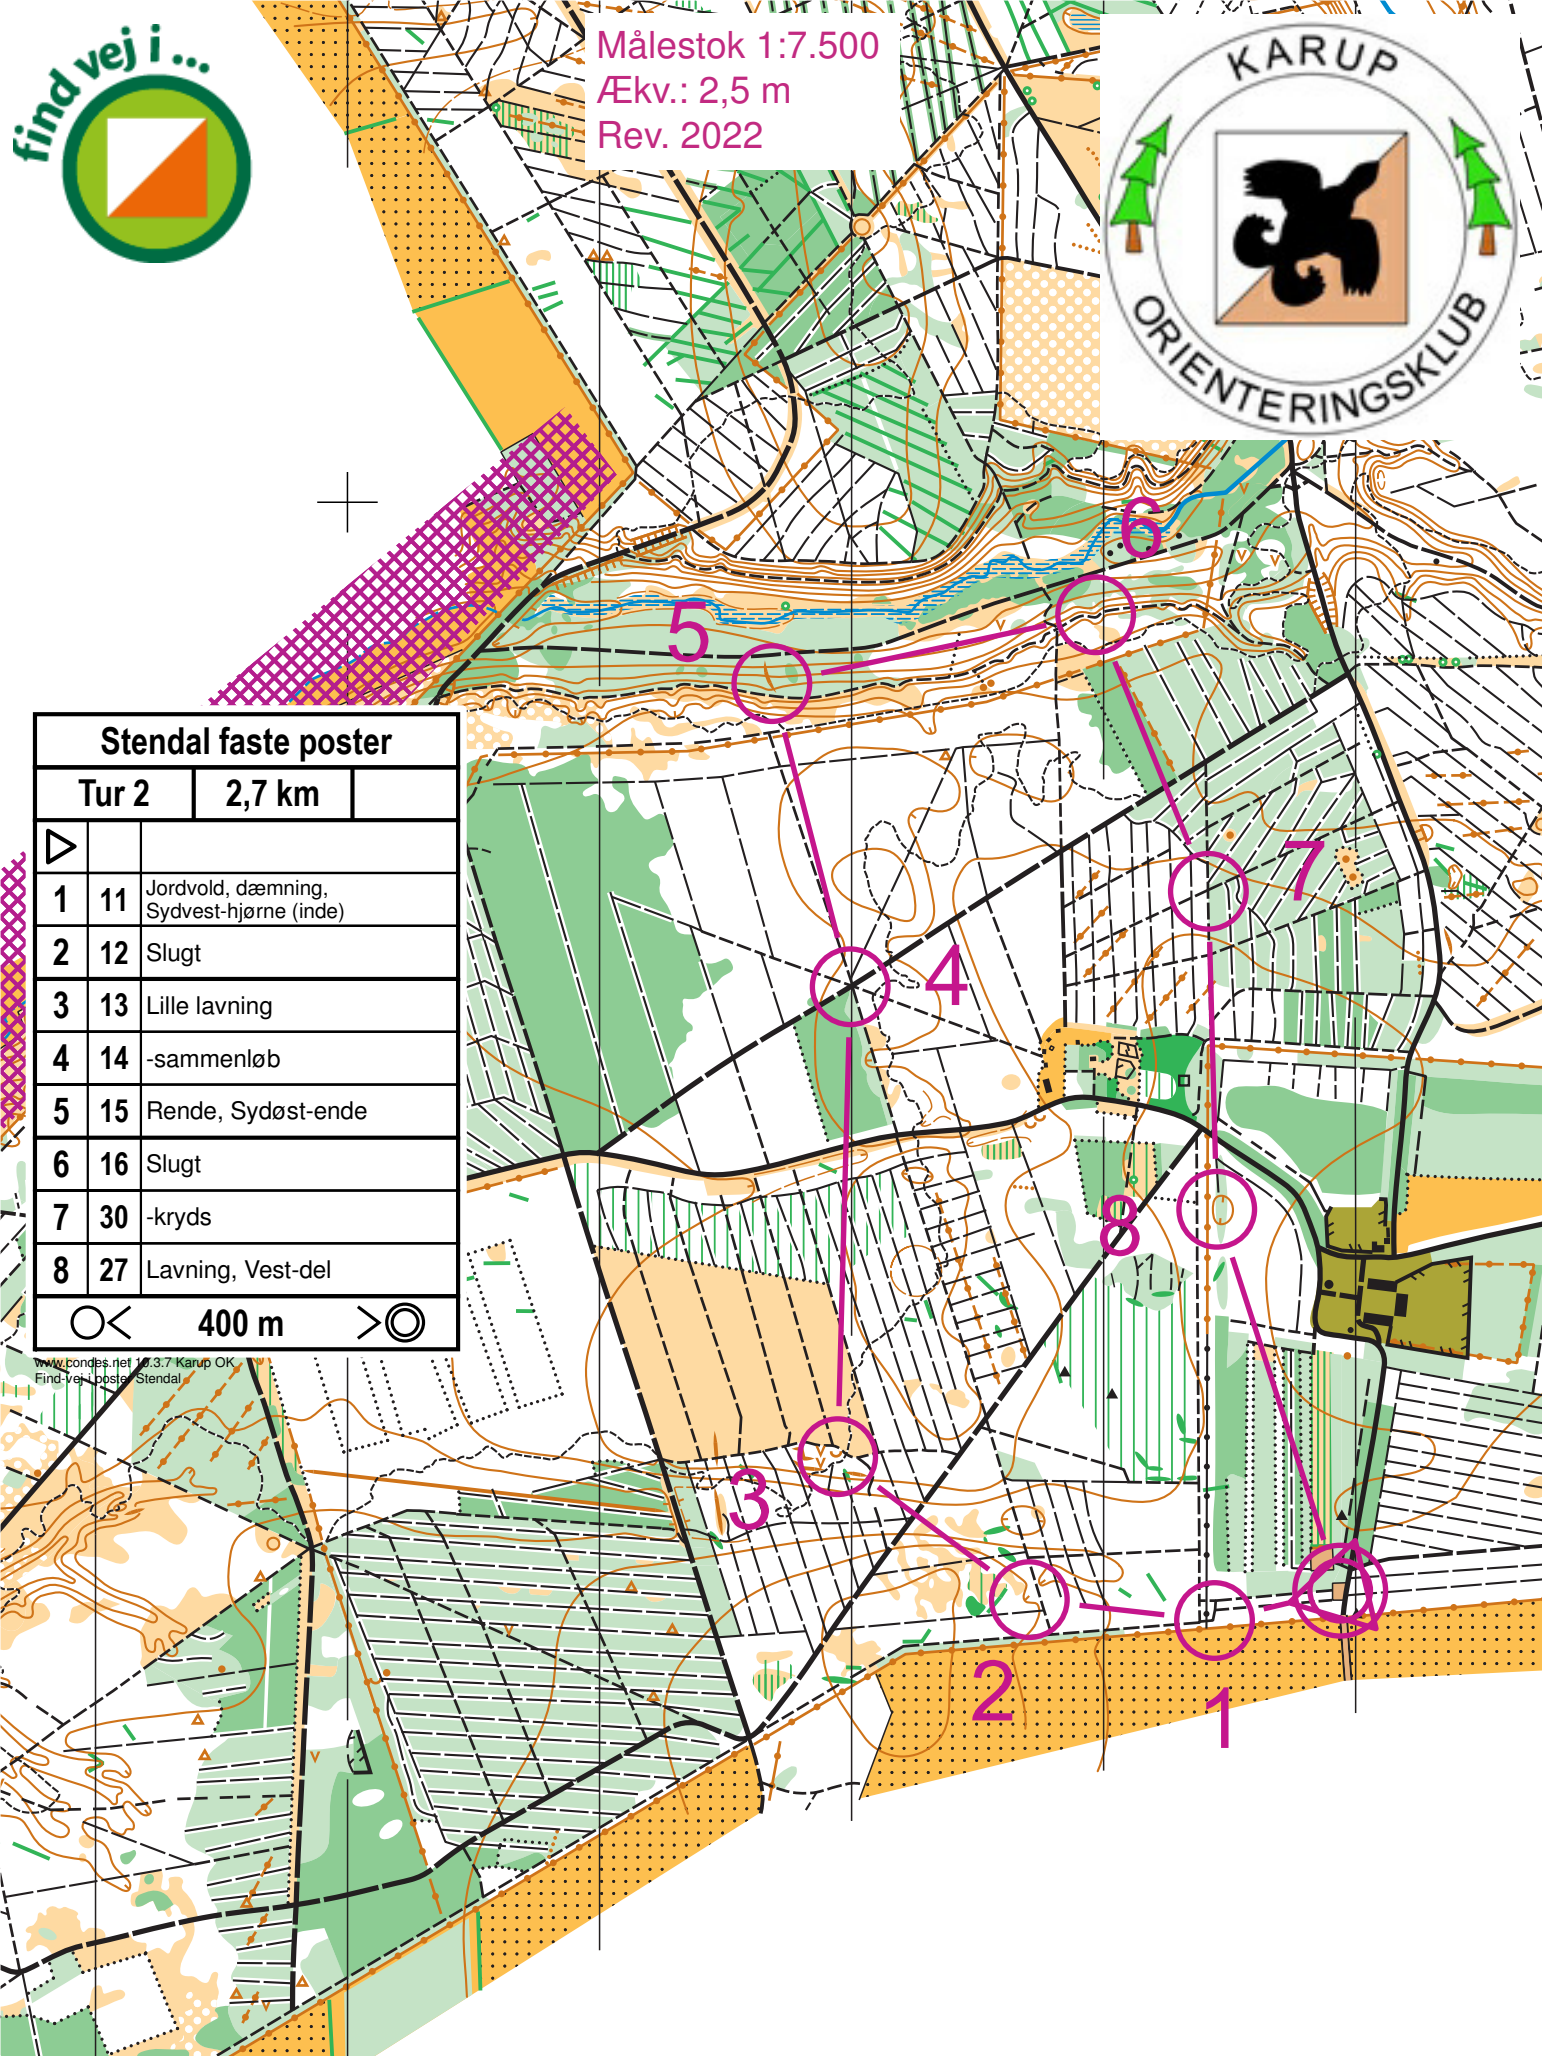

Målestok 1:7.500
Ækv.: 2,5 m
Rev. 2022

Stendal faste poster		
Tur 2	2,7 km	
▷		
1	11	Jordvold, dæmning, Sydvest-hjørne (inde)
2	12	Slugt
3	13	Lille lavning
4	14	-sammenløb
5	15	Rende, Sydøst-ende
6	16	Slugt
7	30	-kryds
8	27	Lavning, Vest-del
○	<	400 m >

www.pondes.net 10.3.7 Karup OK
Find-vej i poster Stendal

Dansk
Orienterings-
Forbund