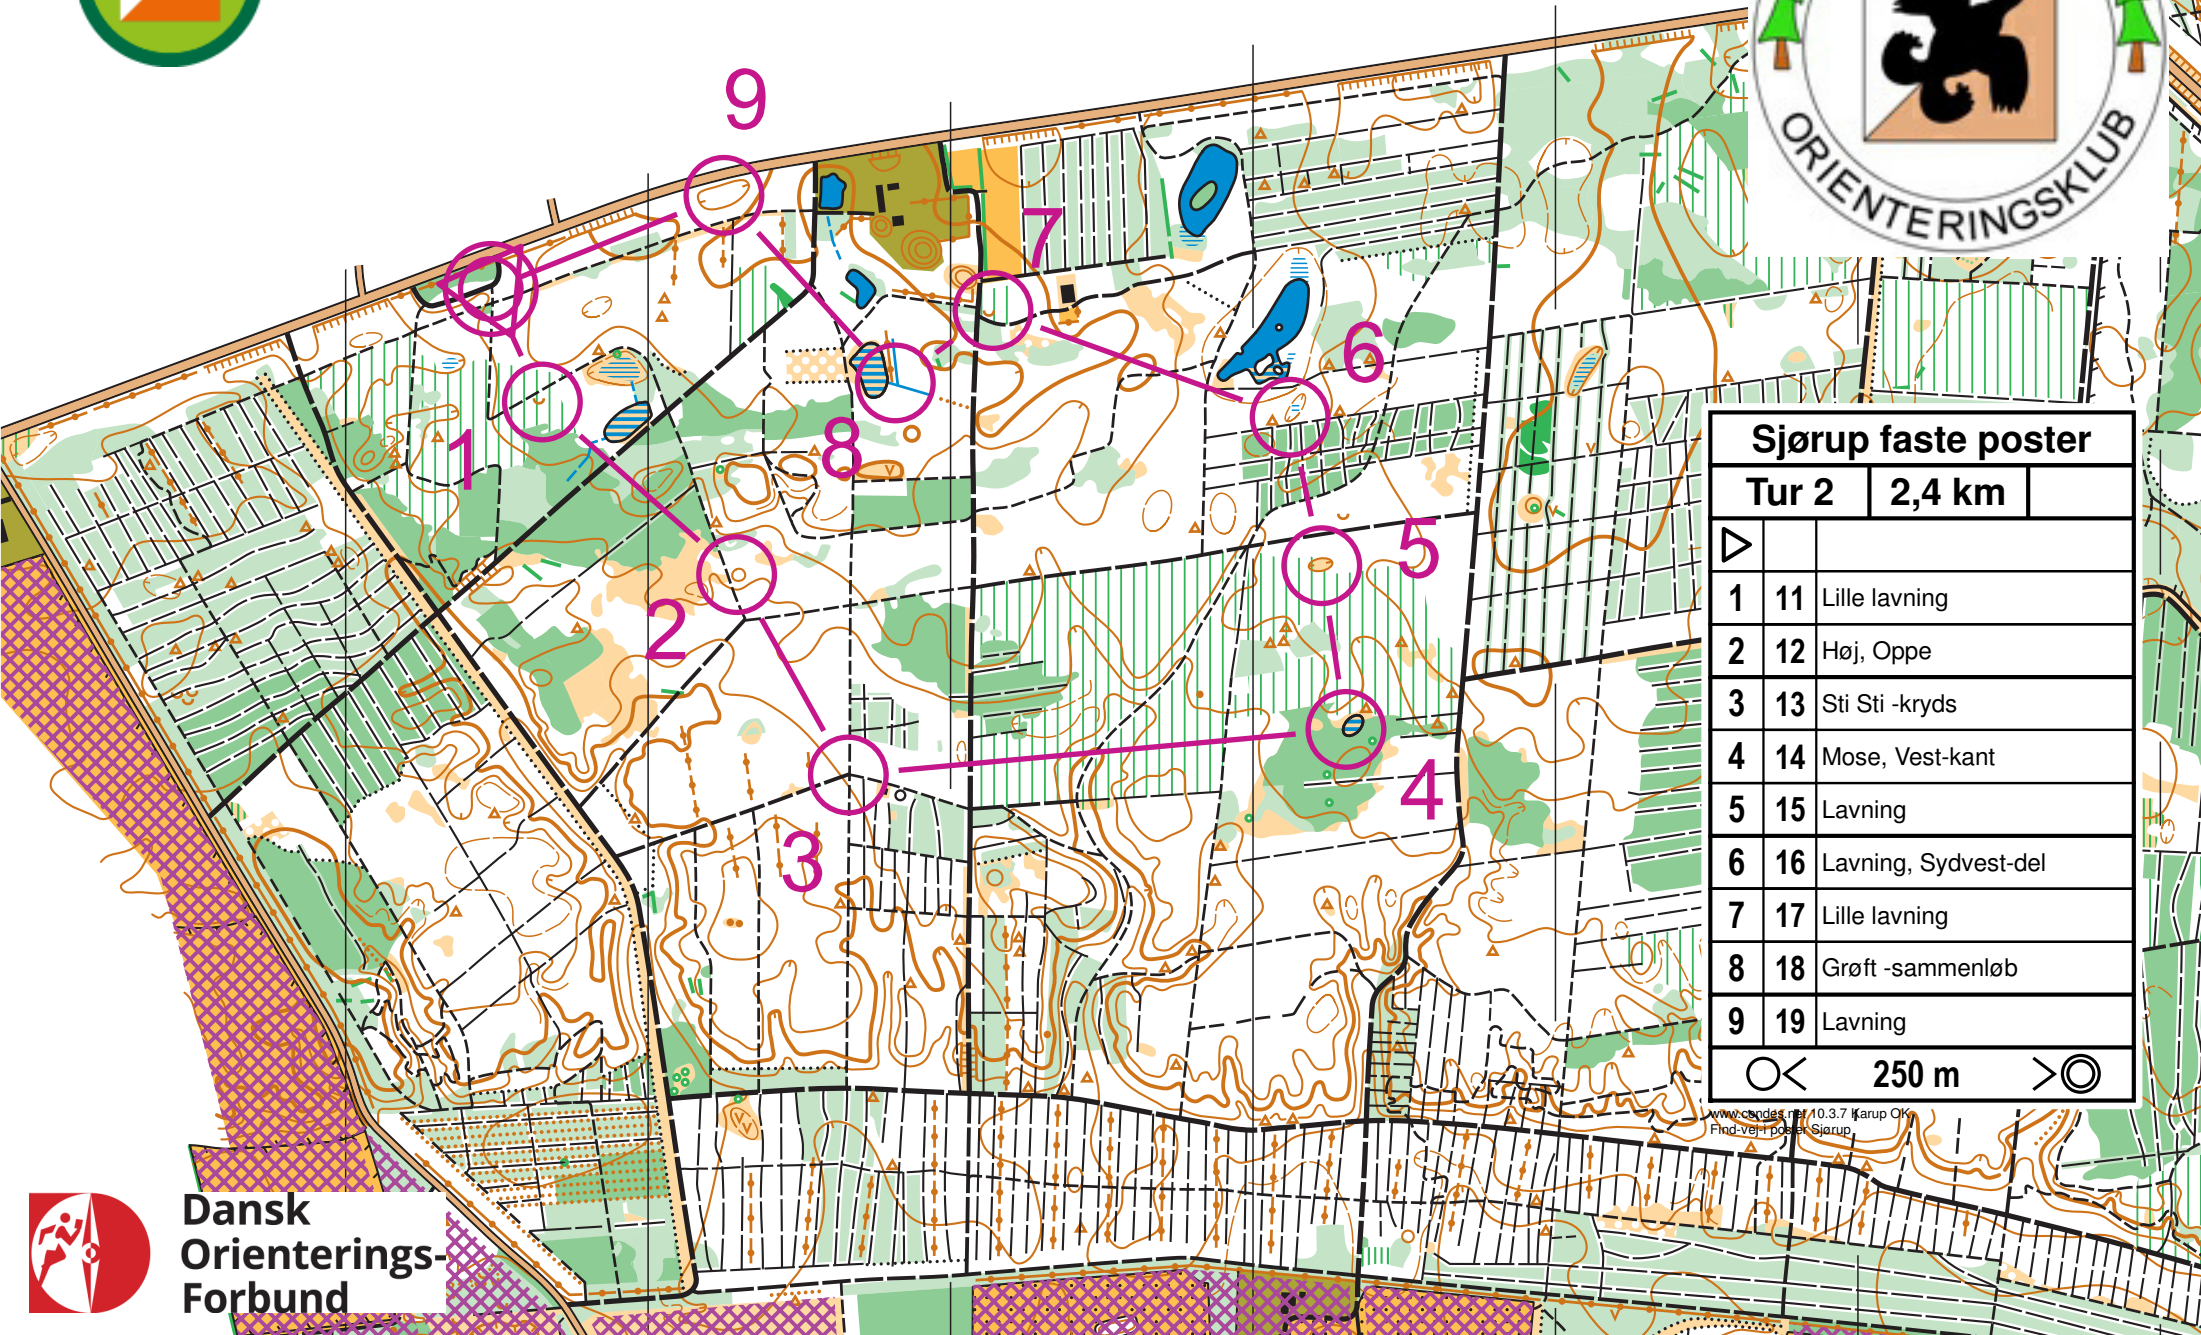

Målestok 1:7.500
Ækv.: 2,5 m
Rev. 2019

Sjørup faste poster		
Tur 2		2,4 km
▷		
1	11	Lille lavning
2	12	Høj, Oppe
3	13	Sti Sti -kryds
4	14	Mose, Vest-kant
5	15	Lavning
6	16	Lavning, Sydvest-del
7	17	Lille lavning
8	18	Grøft -sammenløb
9	19	Lavning

◁ 250 m ▷

www.dofdb.net/10.3.7/Karup-OK
Find-vej-i-poster-Sjørup

Dansk
Orienterings-
Forbund