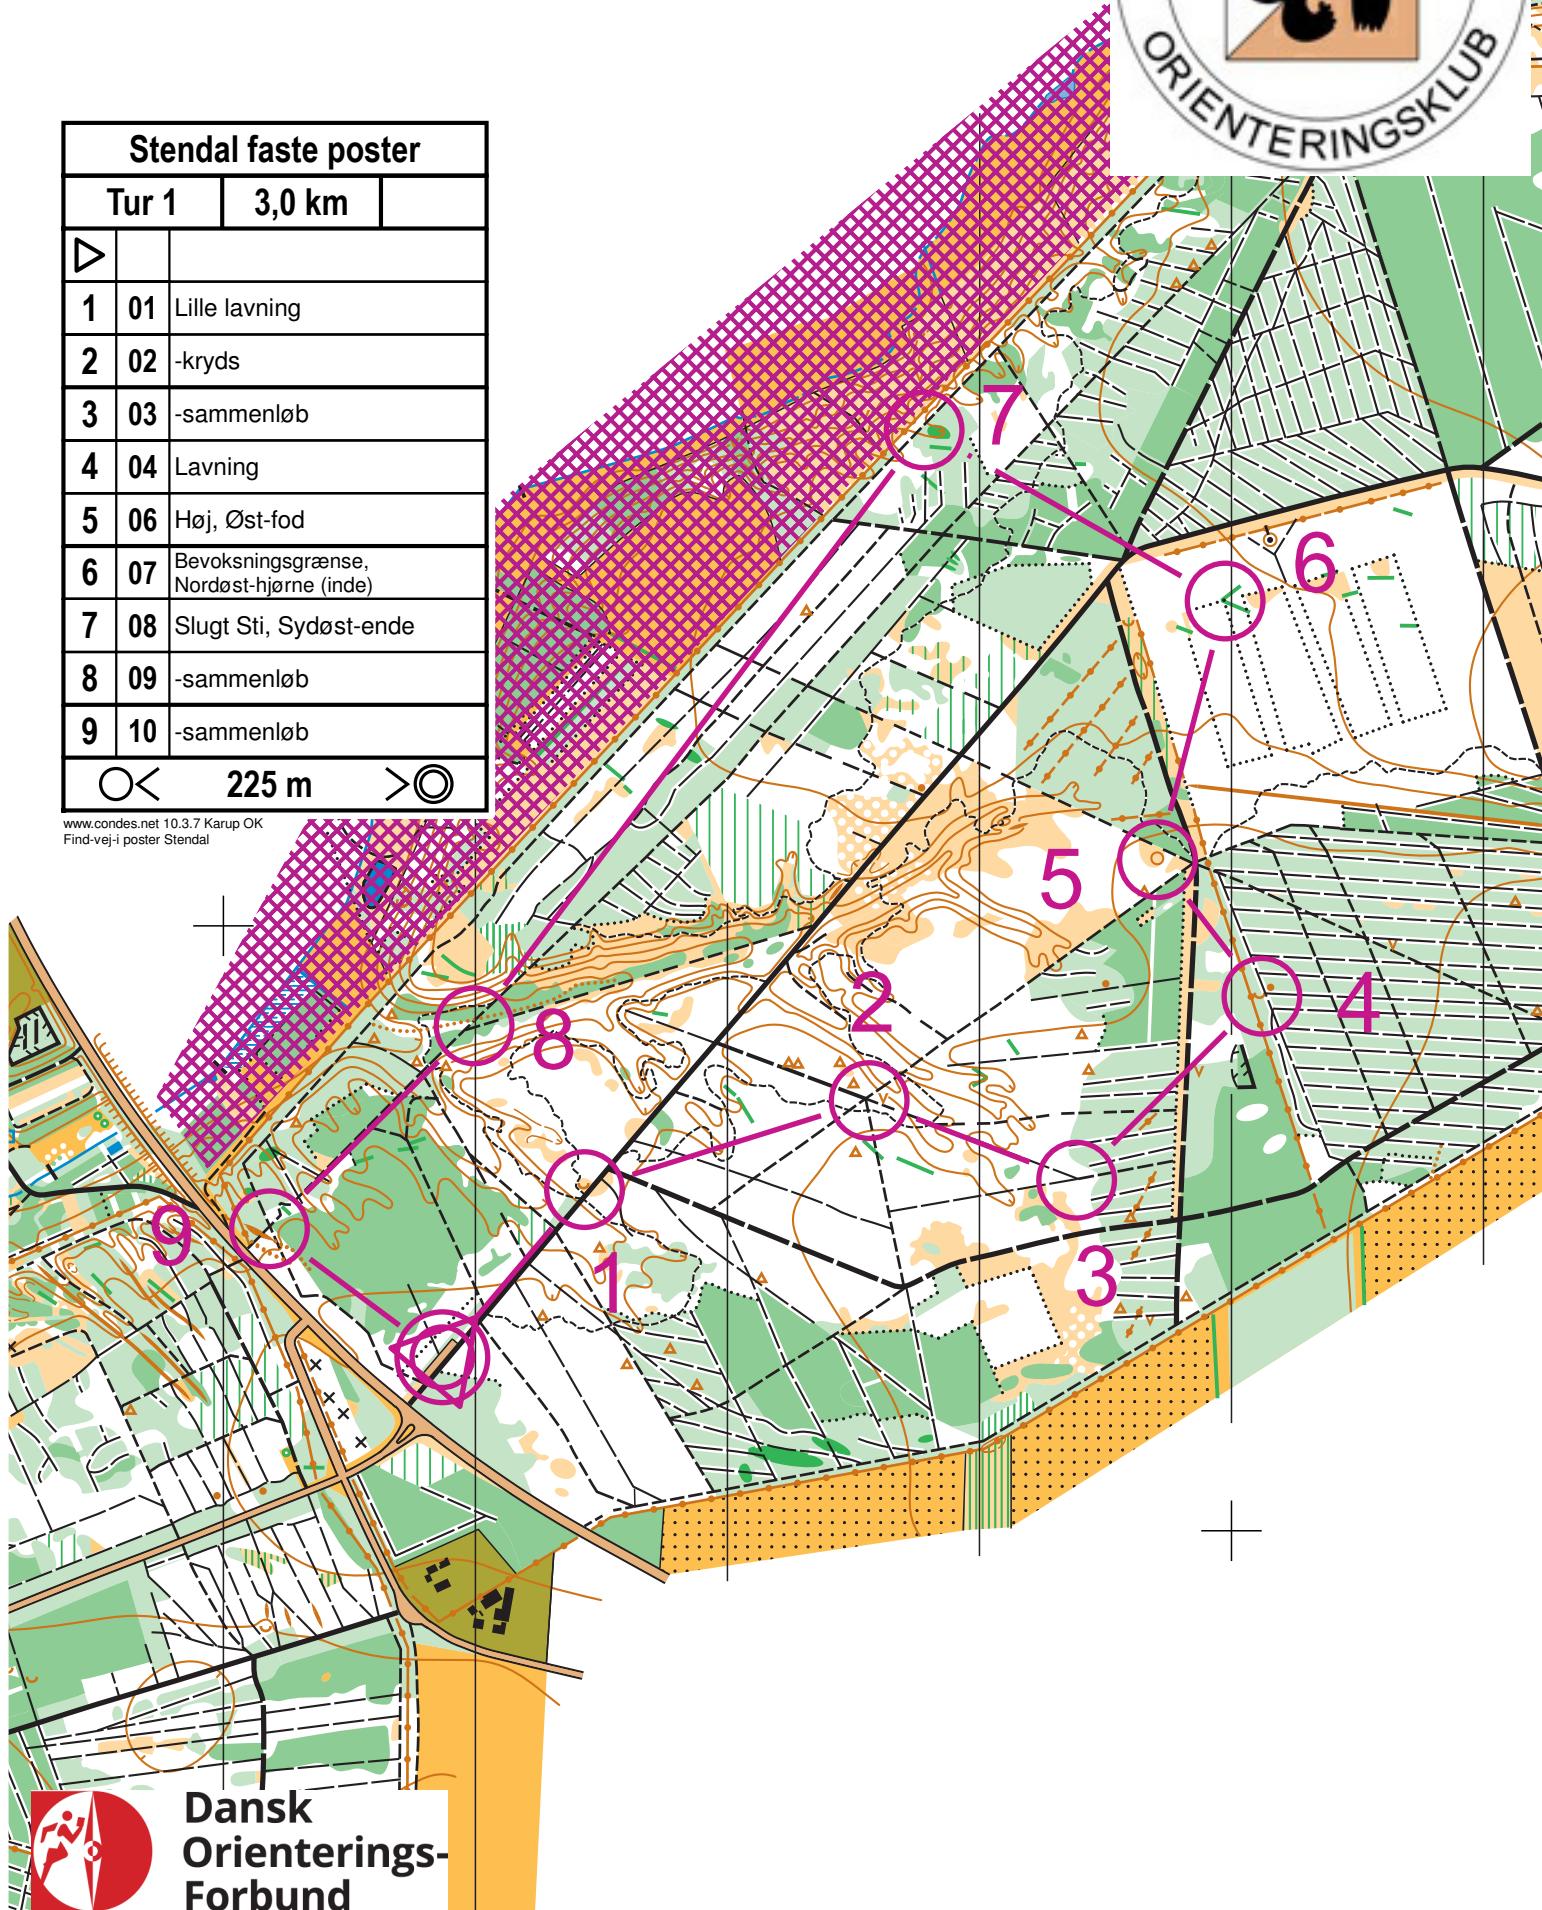

Målestok 1:7.500

Ækv.: 2,5 m

Rev. 2022

Stendal faste poster		
Tur 1	3,0 km	
1	01	Lille lavning
2	02	-kryds
3	03	-sammenløb
4	04	Lavning
5	06	Høj, Øst-fod
6	07	Bevoksingsgrænse, Nordøst-hjørne (inde)
7	08	Slugt Sti, Sydøst-ende
8	09	-sammenløb
9	10	-sammenløb

○ < 225 m > ⊙

www.condes.net 10.3.7 Karup OK
Find-vej-i poster Stendal

Dansk
Orienterings-
Forbund