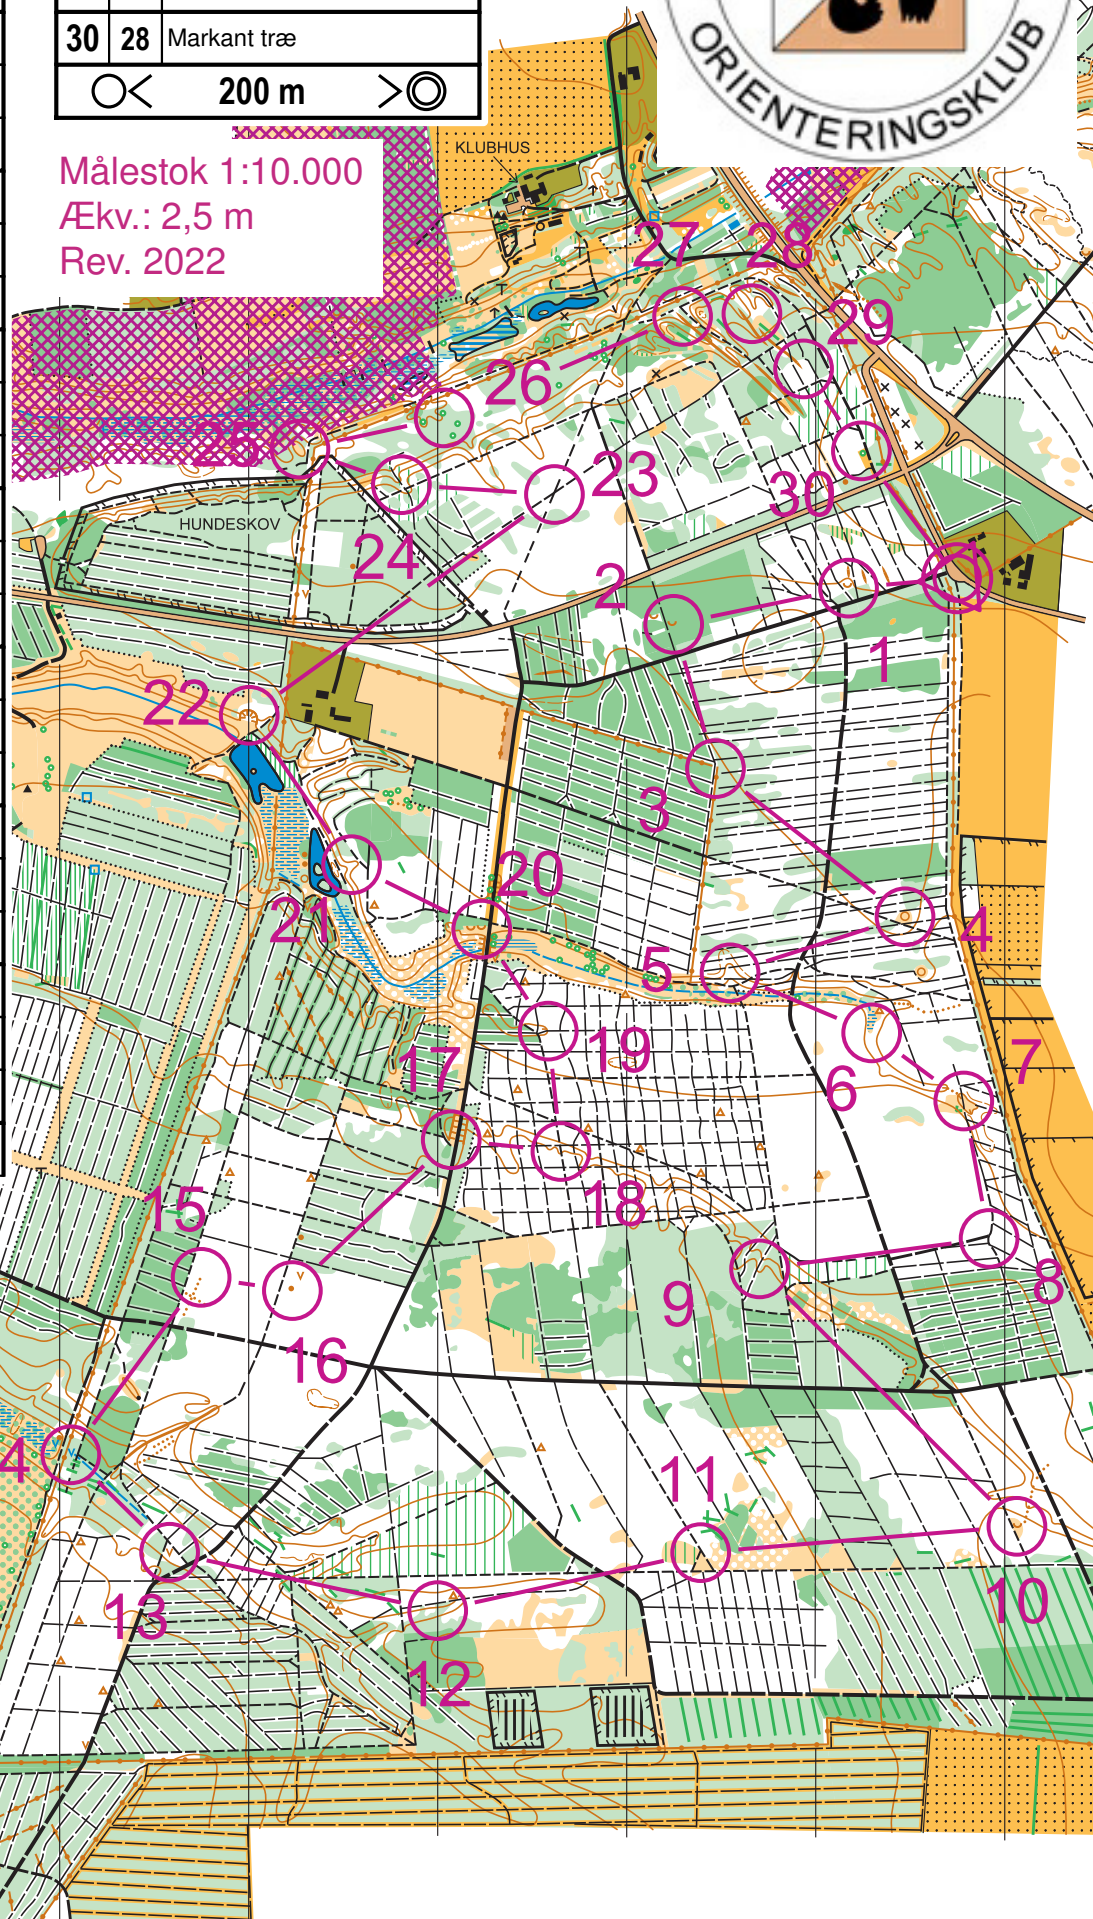

Ulvedal faste poster

Alle poster		7,3 km
▶		
1	05	Lille lavning
2	27	Lille lavning
3	02	Jordvold, dæmning, Nord-ende
4	03	Høj, Nordvest-fod
5	04	Slugt
6	06	Mose Lysning, Syd-kant
7	07	Lavning, Nordvest-side
8	17	-sammenløb
9	08	Slugt, Oppe
10	16	Lille lavning
11	15	Sti Sti -sammenløb
12	14	Slugt
13	13	Hul
14	12	Vandhul
15	11	Lille rende, Nordøst-ende
16	18	Punkthøj, Nord-fod
17	09	Skrænt, Syd-ende
18	10	Slugt Sti
19	20	Lavning, Øst-del
20	01	Lille lavning
21	19	Slugt
22	30	Grusgrav
23	26	-kryds
24	25	Slugt

25	29	Høj, Syd-fod
26	24	Slugt
27	23	Rende, Nordvest-ende
28	22	Slugt
29	21	Rende, Sydøst-ende
30	28	Markant træ

○ < 200 m > ○

Målestok 1:10.000
Ækv.: 2,5 m
Rev. 2022

www.condes.net 10.3.7 Karup OK
Find-vej-i poster Ulvedal