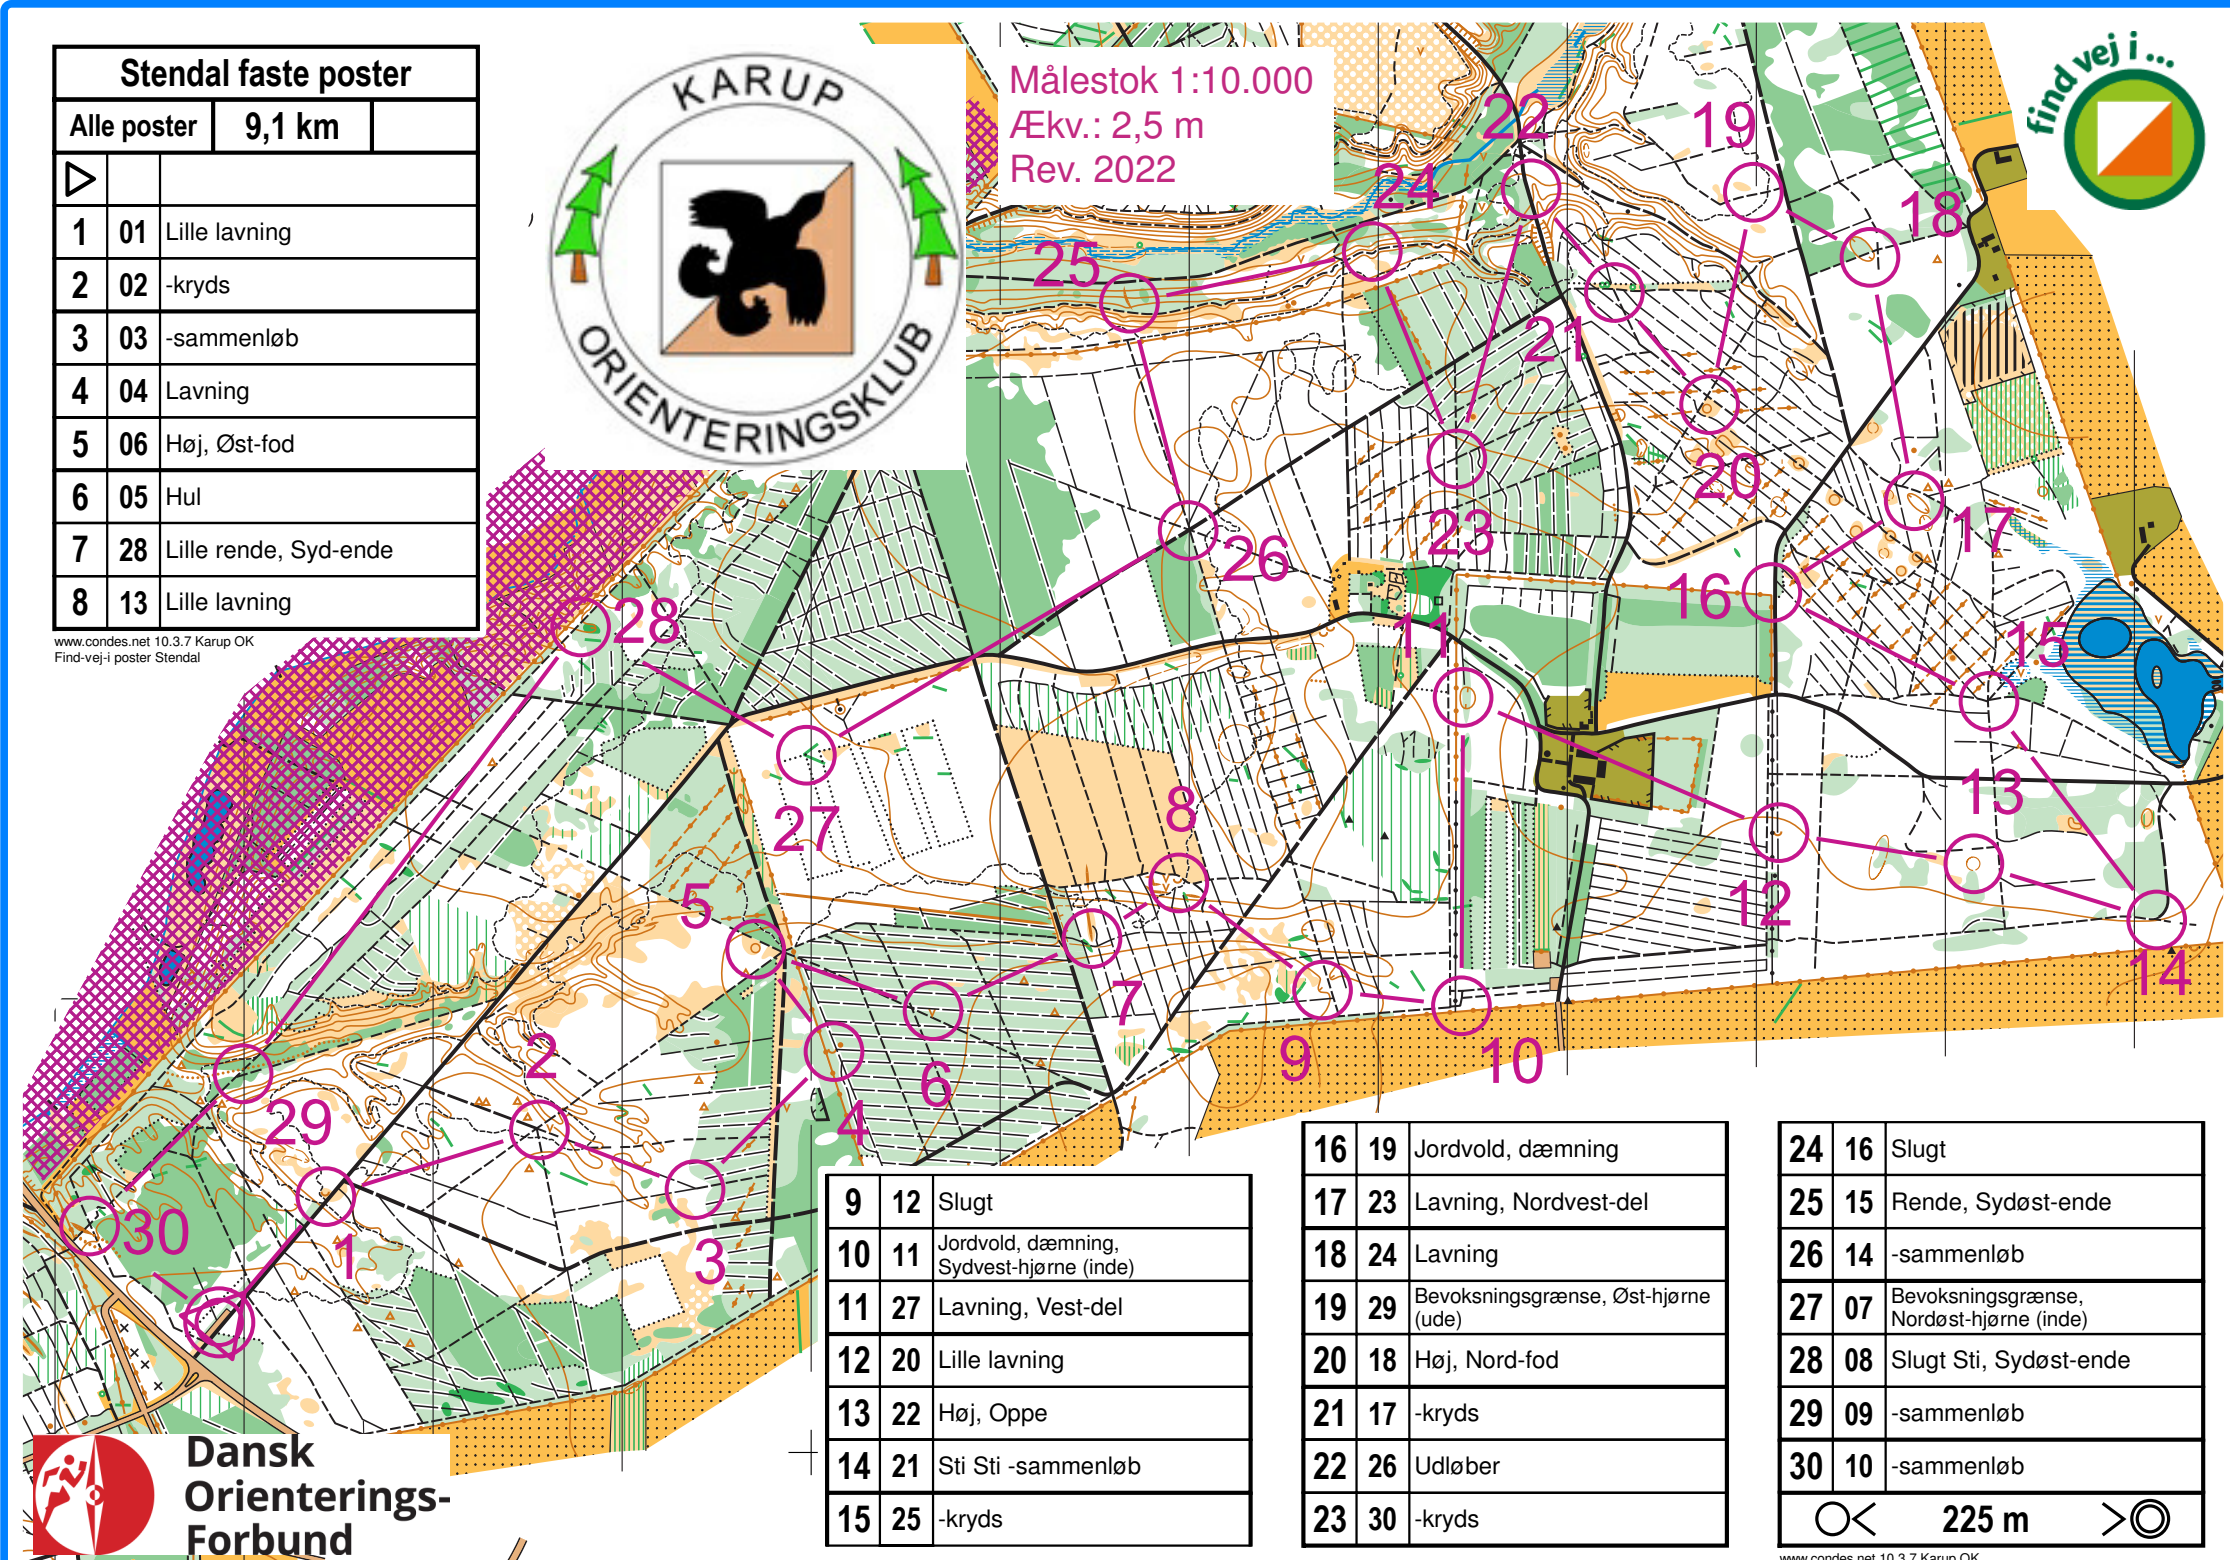

Stendal faste poster		
Alle poster	9,1 km	
1	01	Lille lavning
2	02	-kryds
3	03	-sammenløb
4	04	Lavning
5	06	Høj, Øst-fod
6	05	Hul
7	28	Lille rende, Syd-ende
8	13	Lille lavning

www.condes.net 10.3.7 Karup OK  
Find-vej-i poster Stendal

Målestok 1:10.000  
Ækv.: 2,5 m  
Rev. 2022

9	12	Slugt
10	11	Jordvold, dæmning, Sydvest-hjørne (inde)
11	27	Lavning, Vest-del
12	20	Lille lavning
13	22	Høj, Oppe
14	21	Sti Sti -sammenløb
15	25	-kryds

16	19	Jordvold, dæmning
17	23	Lavning, Nordvest-del
18	24	Lavning
19	29	Bevoksningsgrænse, Øst-hjørne (ude)
20	18	Høj, Nord-fod
21	17	-kryds
22	26	Udløber
23	30	-kryds

24	16	Slugt
25	15	Rende, Sydøst-ende
26	14	-sammenløb
27	07	Bevoksningsgrænse, Nordøst-hjørne (inde)
28	08	Slugt Sti, Sydøst-ende
29	09	-sammenløb
30	10	-sammenløb
○ <		225 m
> ⊙		

www.condes.net 10.3.7 Karup OK  
Find-vej-i poster Stendal