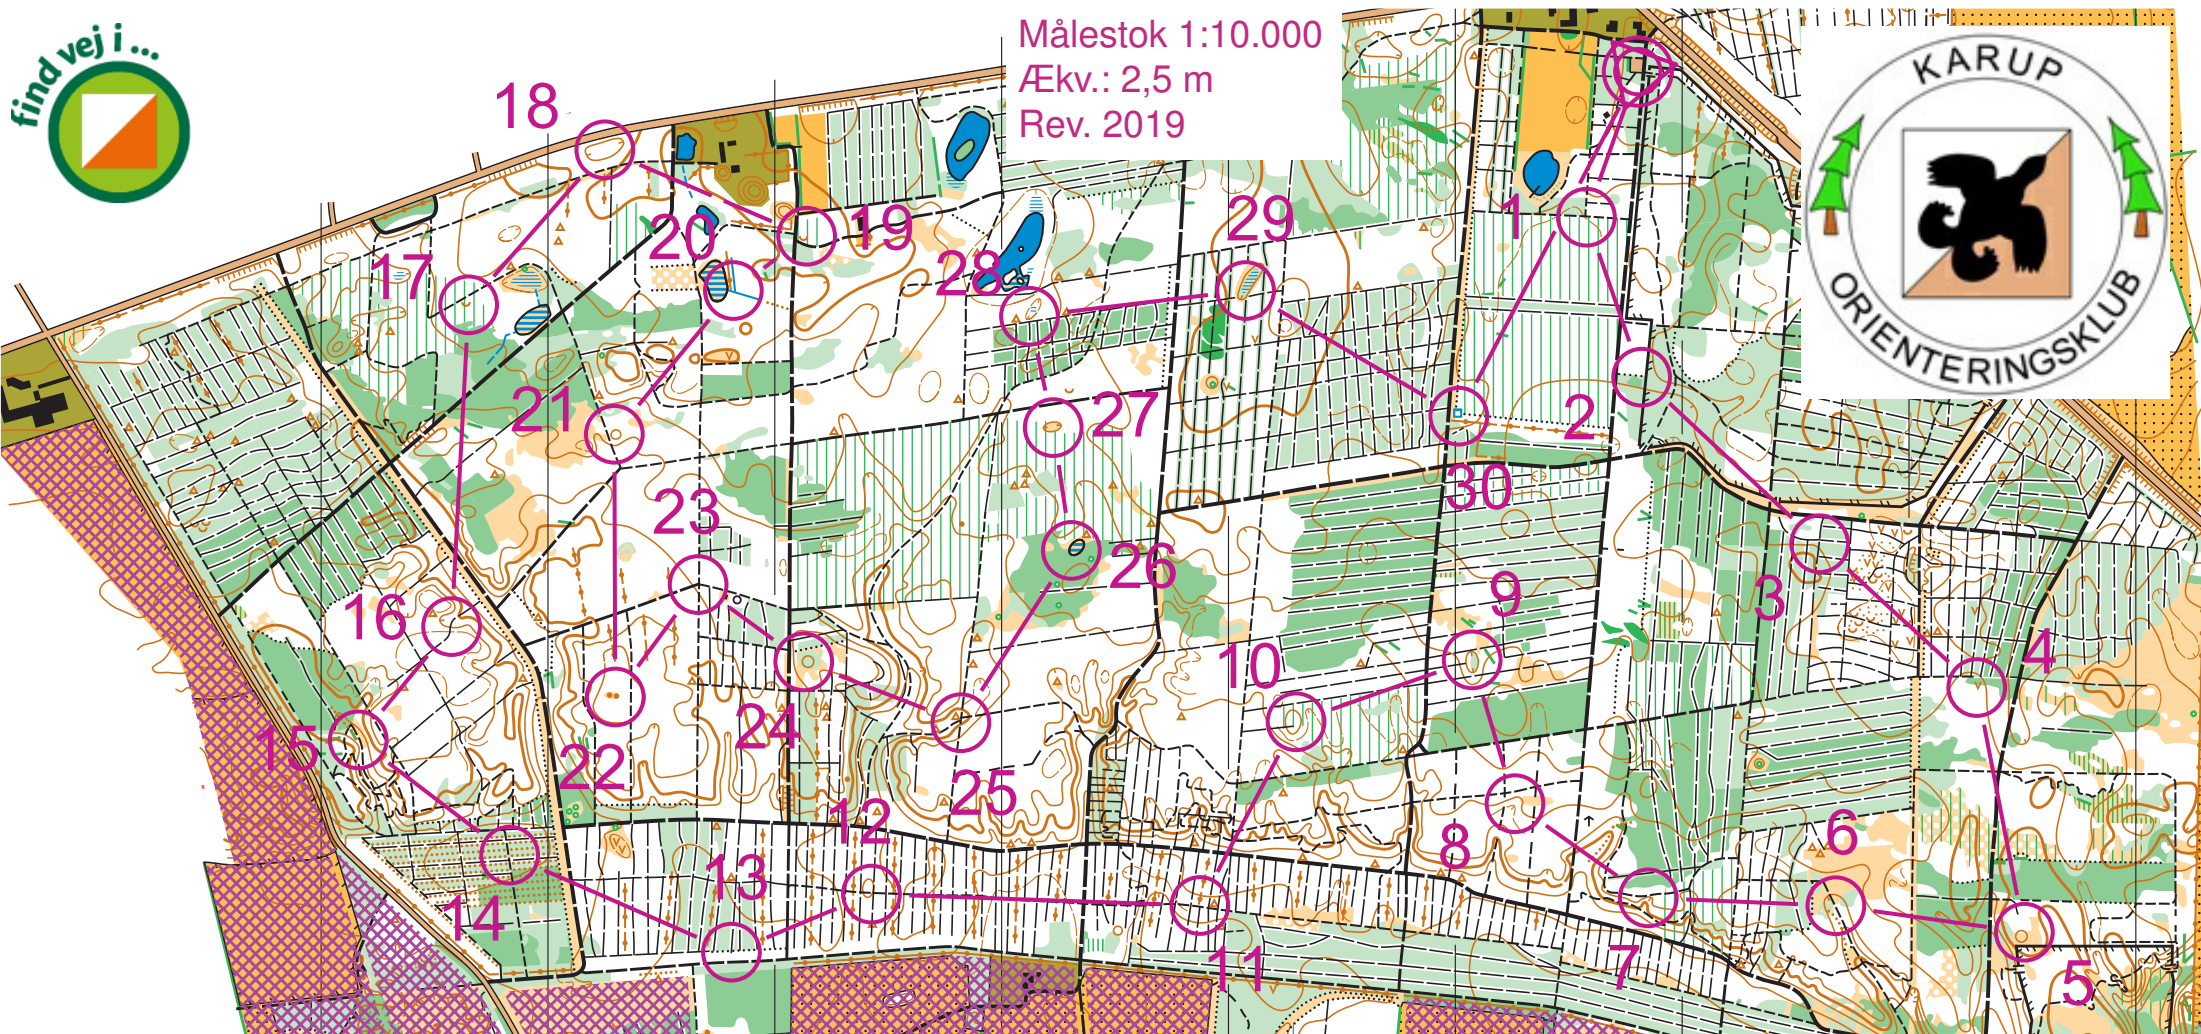

Målestok 1:10.000  
Ækv.: 2,5 m  
Rev. 2019

Sjørup faste poster		
Alle poster	8,2 km	
1	01	Sti Sti -sammenløb
2	10	Bevoksningsgrænse Hegn
3	09	Bevoksningsgrænse, Sydøst-hjørne (inde)
4	08	Hul
5	07	Høj, Nord-fod
6	06	Slugt Sti

7	05	Slugt, Oppe
8	04	Slugt, Oppe
9	03	Lavning Lysning
10	27	Høj, Oppe
11	28	Hæk, levende hegn, Syd-ende
12	29	Høj -sammenløb
13	30	Sti, Syd-ende
14	21	Grøft Sti
15	22	Lille rende, Sydøst-ende

16	23	Sti -knæk
17	11	Lille lavning
18	19	Lavning
19	17	Lille lavning
20	18	Grøft -sammenløb
21	12	Høj, Oppe
22	24	Punkthøj, Øst-fod
23	13	Sti Sti -kryds
24	25	Høj, Vest-fod

25	26	Sti -kryds
26	14	Mose, Vest-kant
27	15	Lavning
28	16	Lavning, Sydvest-del
29	20	Lavning, Sydvest-del
30	02	Brønd