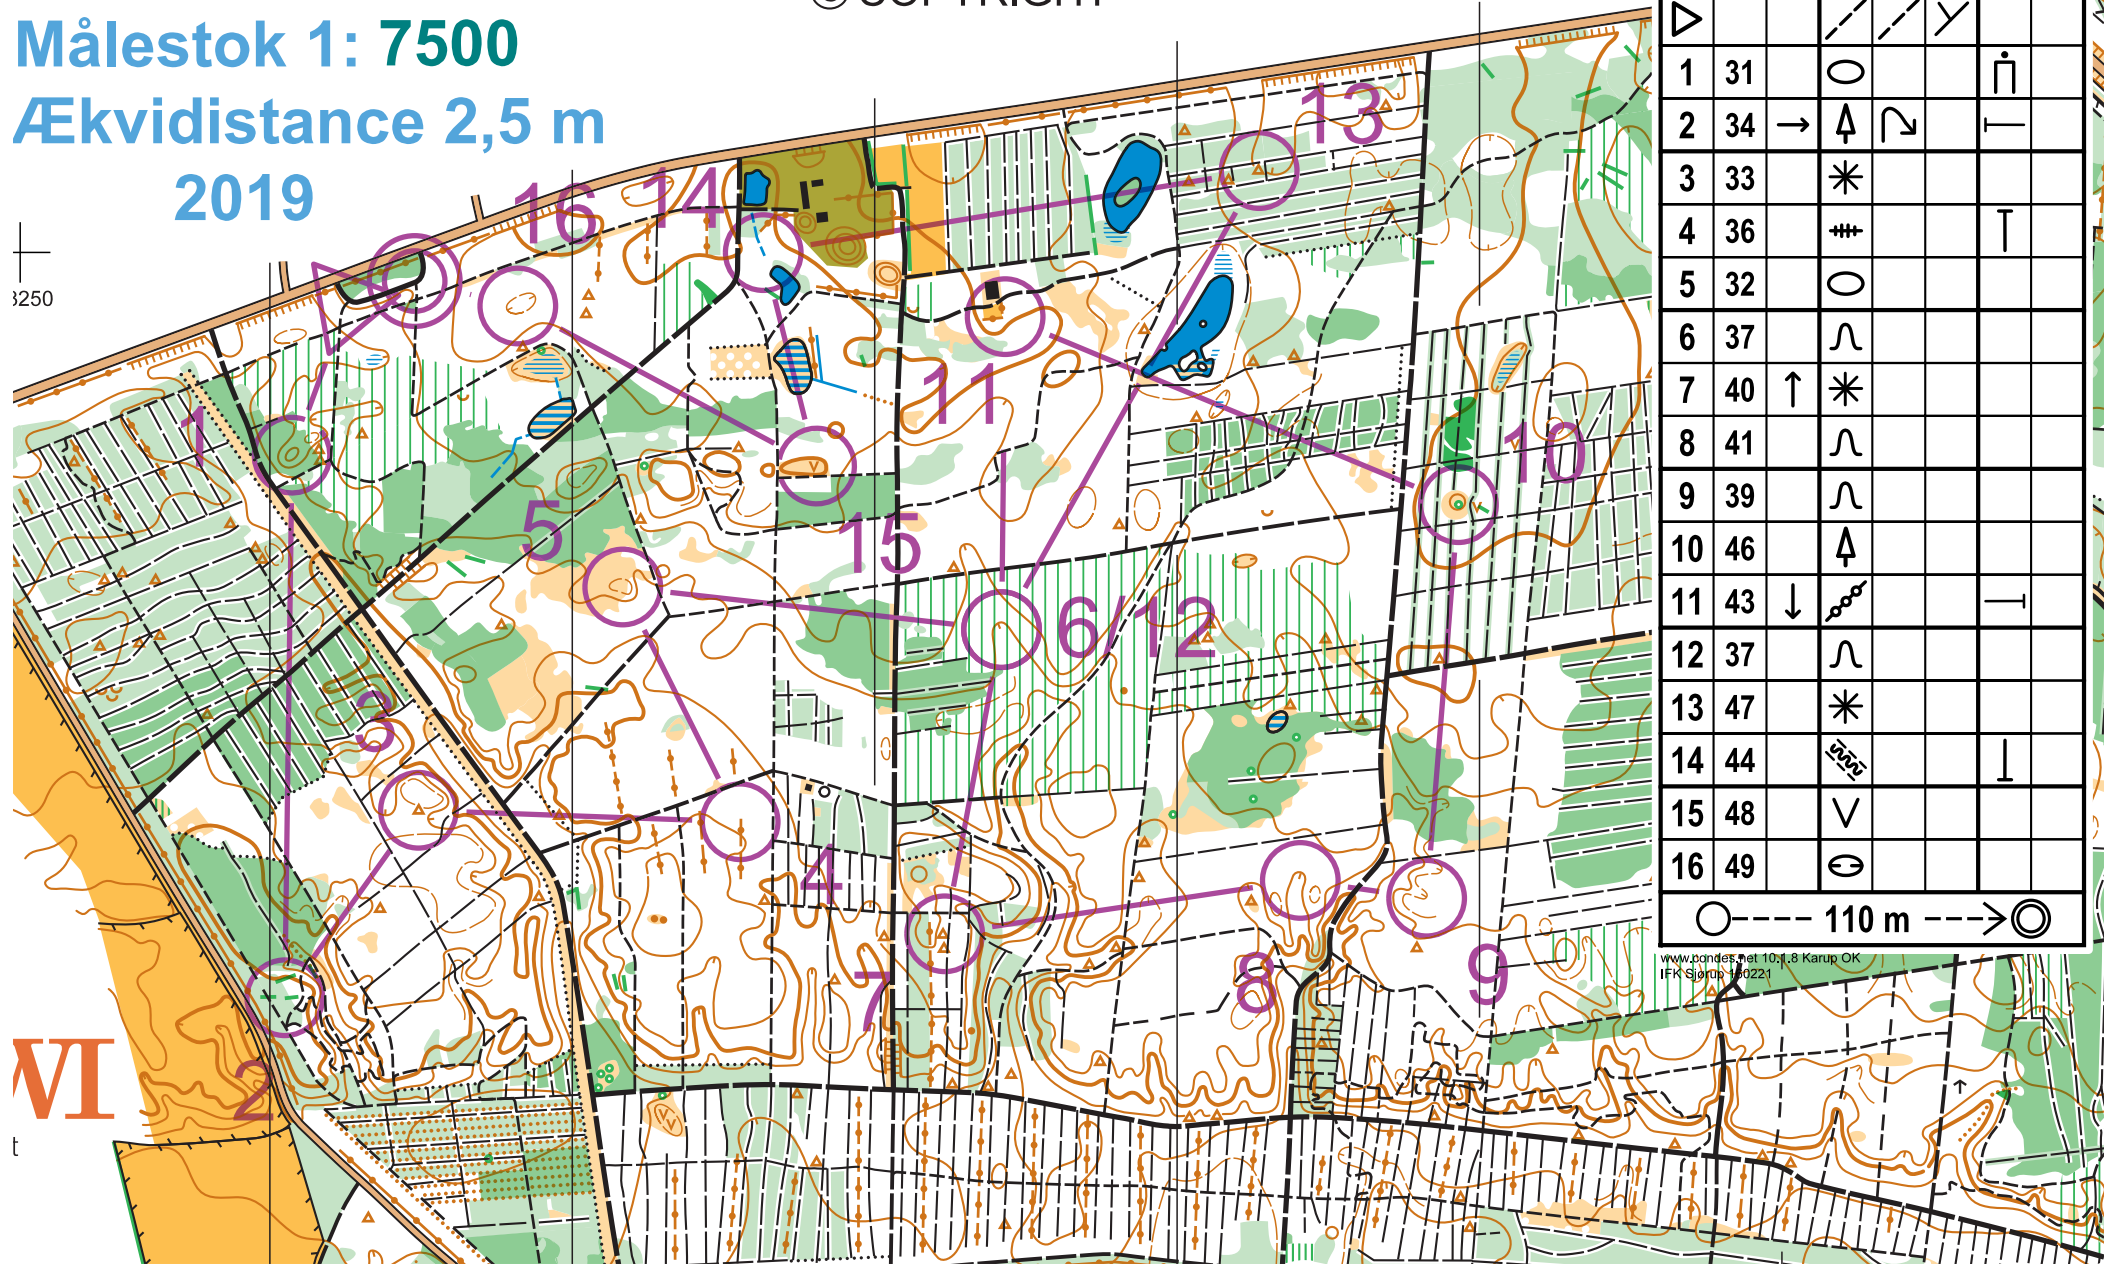

SJØRUP

Målestok 1: 7500

Ækvidistance 2,5 m

2019

Orienteringskort udgivet af Karup Orientering
under Dansk Orienterings Forbund
© COPYRIGHT

IFK Sjørup 160221
16-02-2021

Bane 2, mellem lang, svær		5,5 km		
▷		/ /	Y	
1	31	○		∩
2	34	→	Δ	∩
3	33	*		
4	36	#		∩
5	32	○		
6	37	∩		
7	40	↑	*	
8	41	∩		
9	39	∩		
10	46	Δ		
11	43	↓	∩	∩
12	37	∩		
13	47	*		
14	44	∩		∩
15	48	∩		
16	49	∩		

○ --- 110 m ---> ⊙

250

VI

www.bundesnet101.dk Karup OK
IFK Sjørup 160221