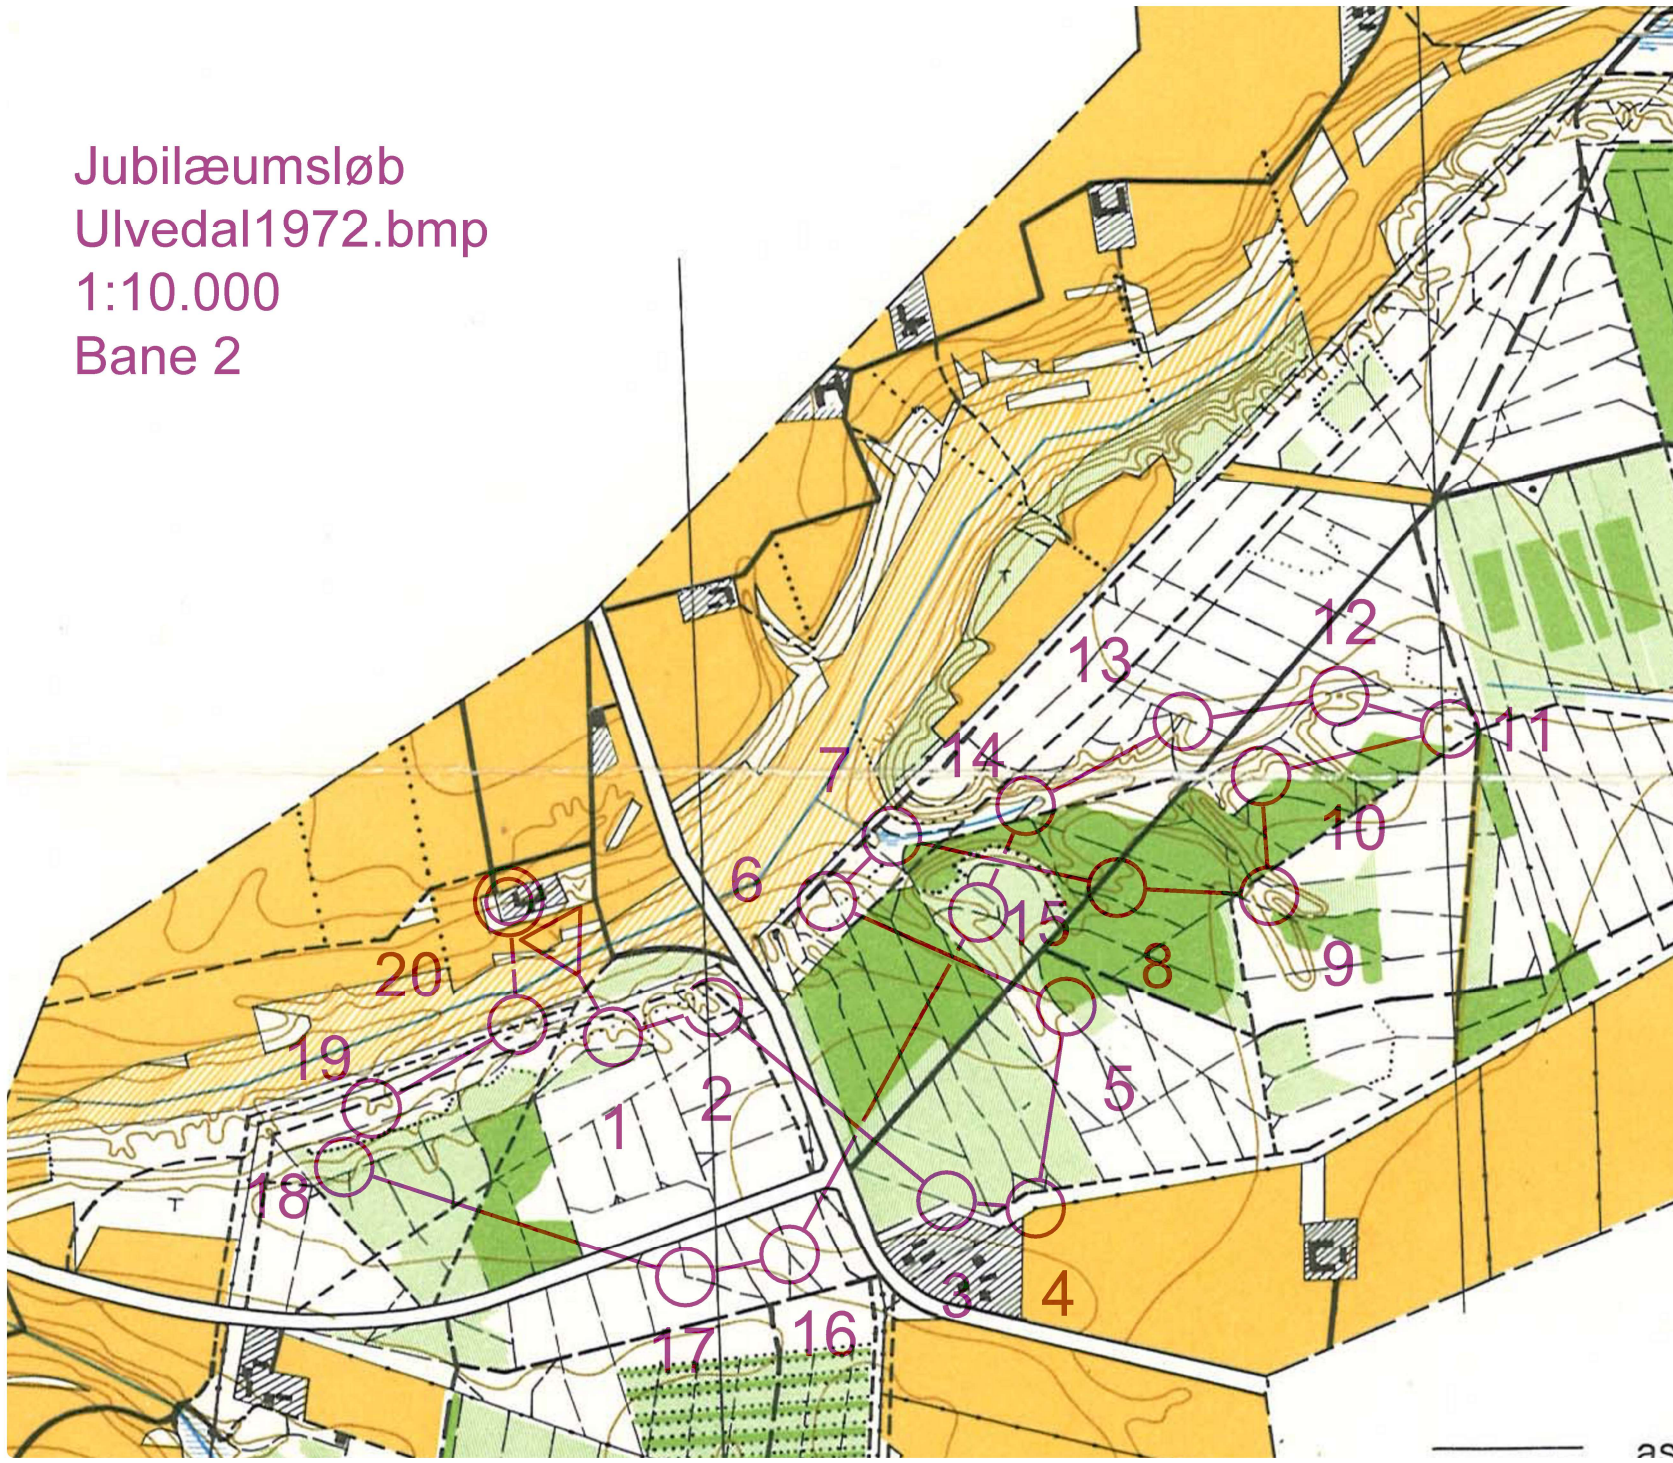

Jubilæumsløb
 Ulvedal1972.bmp
 1:10.000
 Bane 2

Jubilæumsløb				
Bane 2		4.8 km		
▷		◇		┌
1	31		∩	
2	32		∩	
3	33	⋯	∩	∟
4	34	#		<
5	35	∩		
6	36	∩		
7	37	⋯		<
8	38		∩	
9	39	└		
10	40	∩		
11	42	○		○
12	41	○		┌
13	59	∩		
14	60	⋯		└
15	61	∩		
16	62	⋯	∩	
17	63	⋯		<
18	70	∩		
19	71	└	∩	
20	72		∩	

○----- 160 m ----->◎

www.condes.net 10.1.4 Karup OK
 Jubilæumsløb-clr.wcd

— asfaltvei