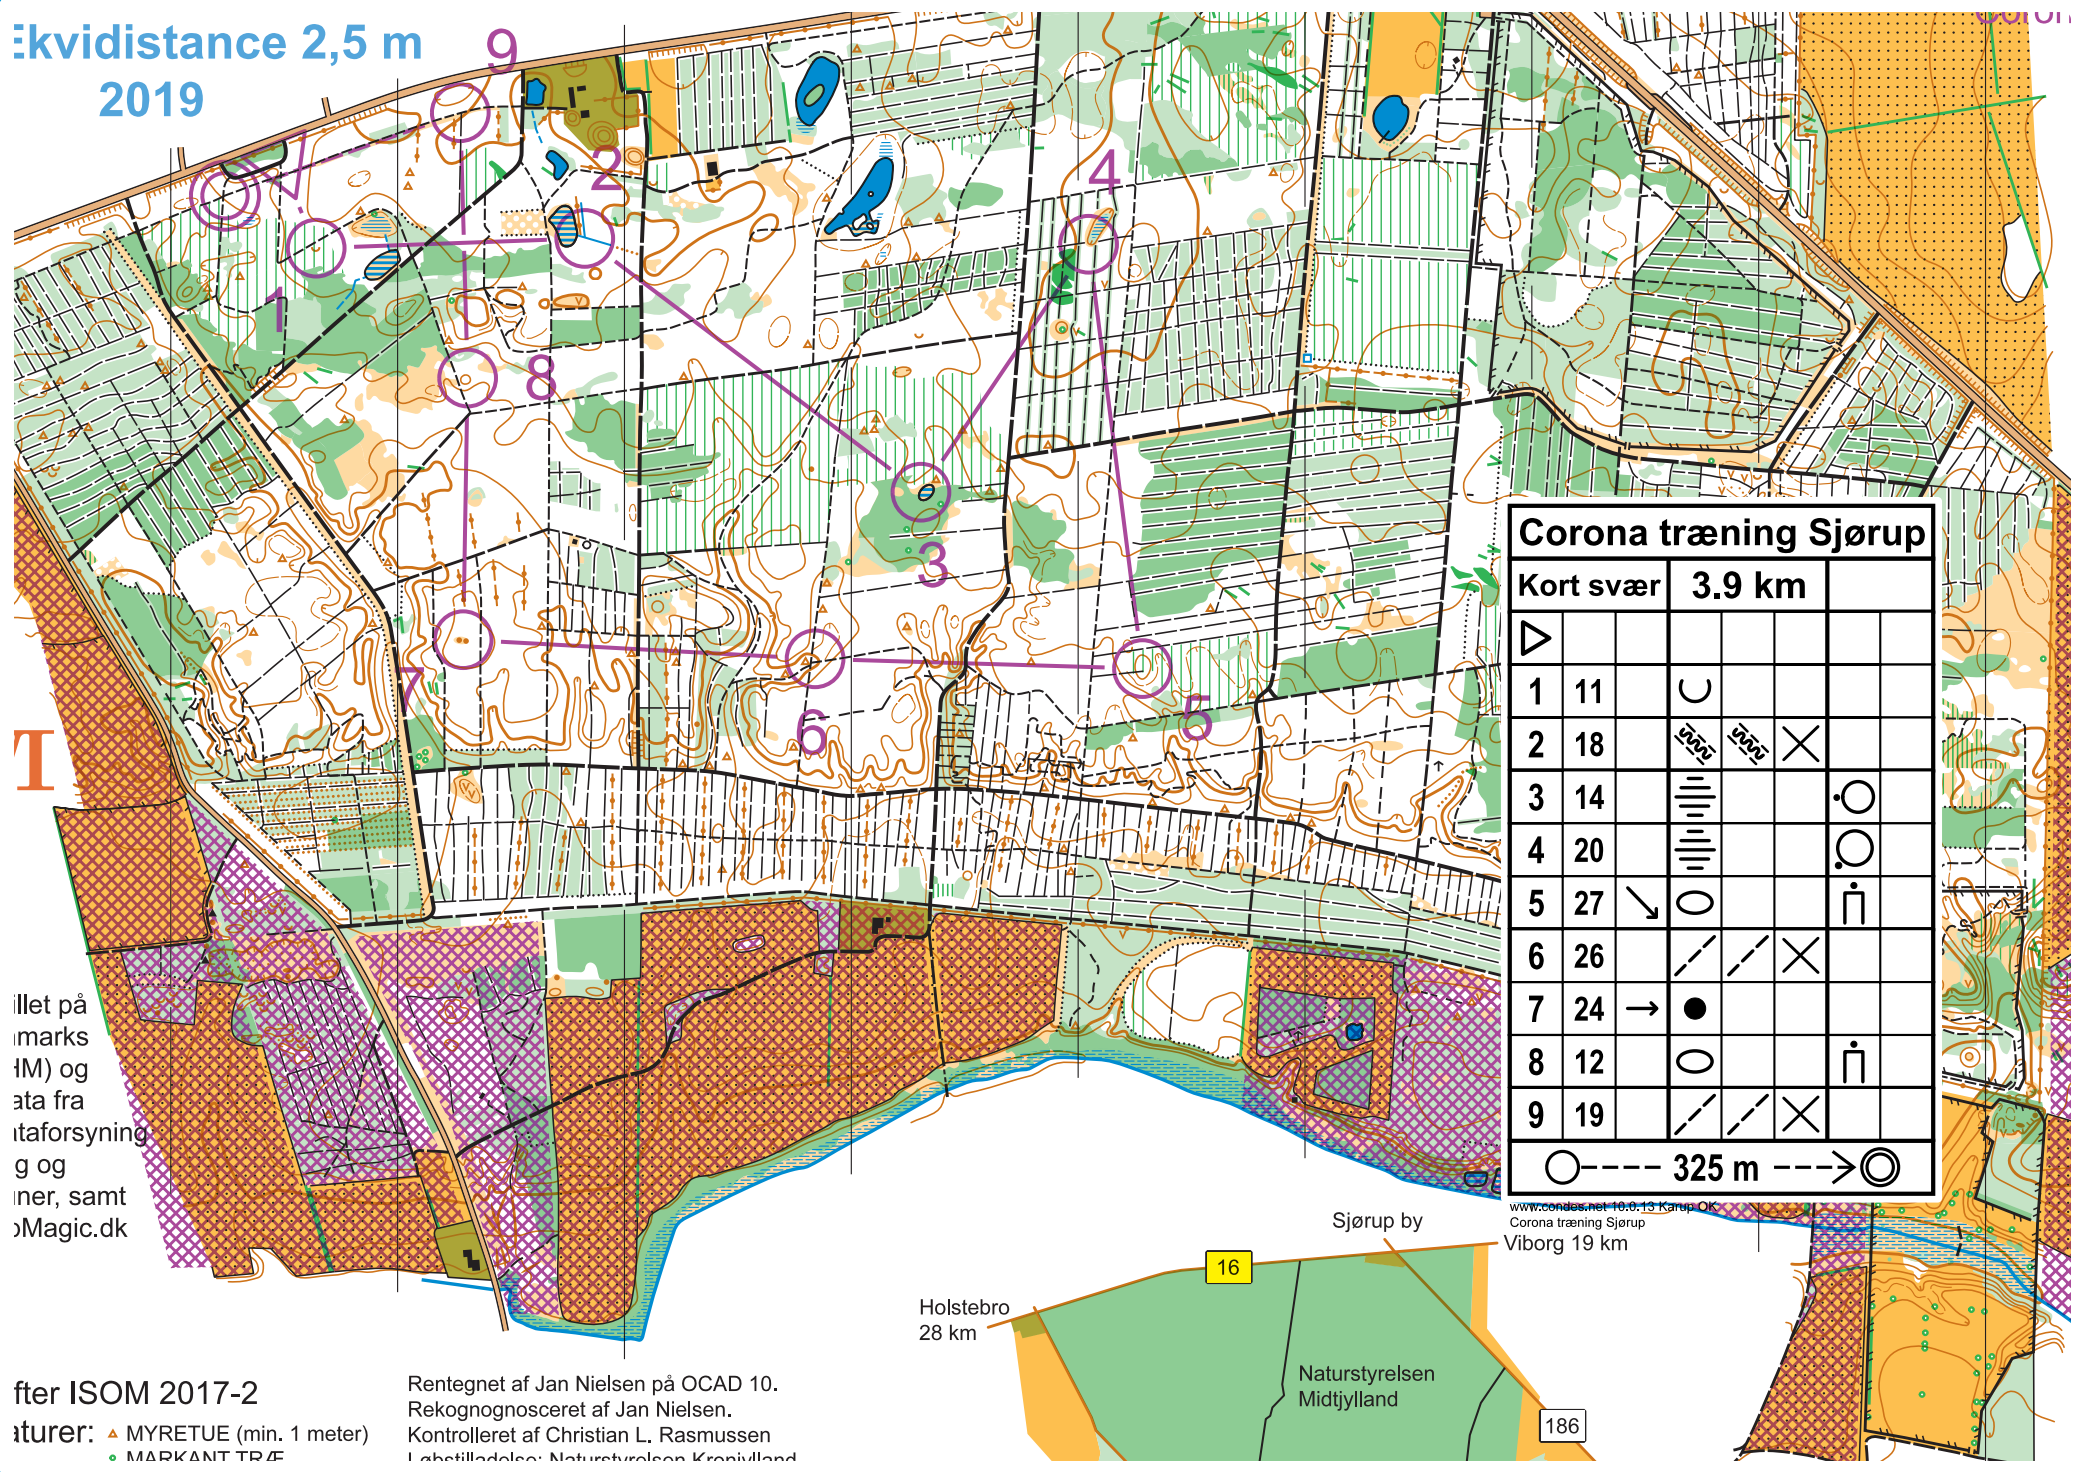

Ikvidistance 2,5 m
2019

Corona træning Sjorup

Kort svær		3.9 km		
▶				
1	11	U		
2	18	⚡	⚡	×
3	14	≡		○
4	20	≡		○
5	27	↘	○	∩
6	26	/	/	×
7	24	→	●	
8	12	○		∩
9	19	/	/	×

○ --- 325 m --- → ⊙

Illet på
marks
(M) og
ata fra
itaforsyning
g og
ner, samt
Magic.dk

fter ISOM 2017-2
turer: ▲ MYRETUE (min. 1 meter)
● MARKANT TRÆ

Rentegnet af Jan Nielsen på OCAD 10.
Rekognognosceret af Jan Nielsen.
Kontrolleret af Christian L. Rasmussen
Løbetilbedelse: Naturstyrelsen Kronjylland

Holstebro
28 km

16

Sjorup by

Naturstyrelsen
Midtjylland

www.coronas.net 10.0.13 Karup OK
Corona træning Sjorup
Viborg 19 km

186