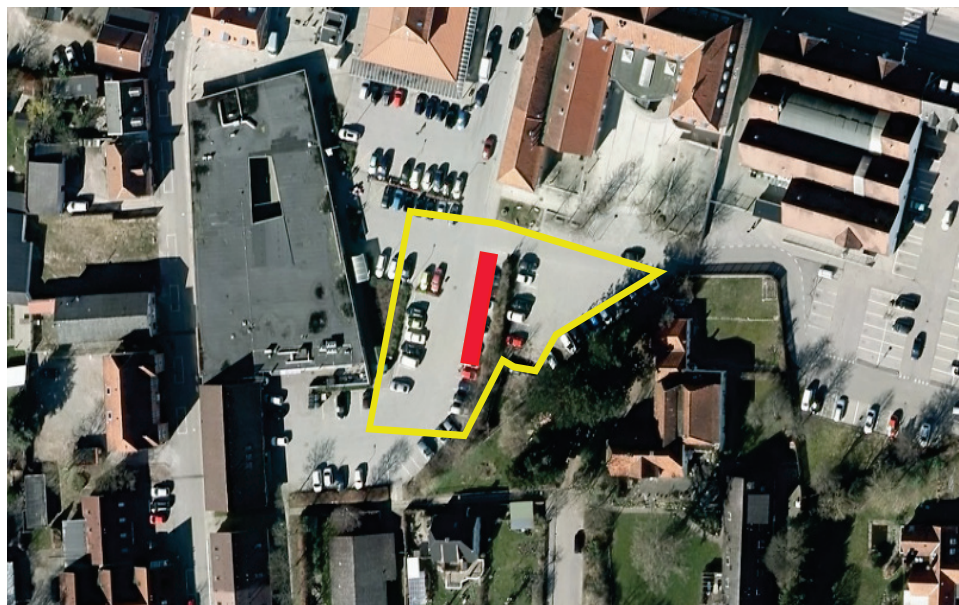

# Funktionelt byrumsinventar

*Parkeringspladsen foran biblioteket bruges til markedsdage i Jyderup - men fremstår slidt, med ringe muligheder for stadeholdere - og mangler et samlingspunkt.*

*Ved at implementere faste stadepladser/pavilloner på pladsen, ville det give anledning til større arrangementer, og bedre vilkår for de erhvervsdrivende.*

*Beplantning af område er karakteriseret ved uplejet grønne hække, som med en-forskönnelse kunne bidrage til afgrænsning af byens markedstorv og indramme stedets område.*

Den nuværende parkeringsplads, set fra Øst

Forslag til placering af byrumsinventar / pavilloner.