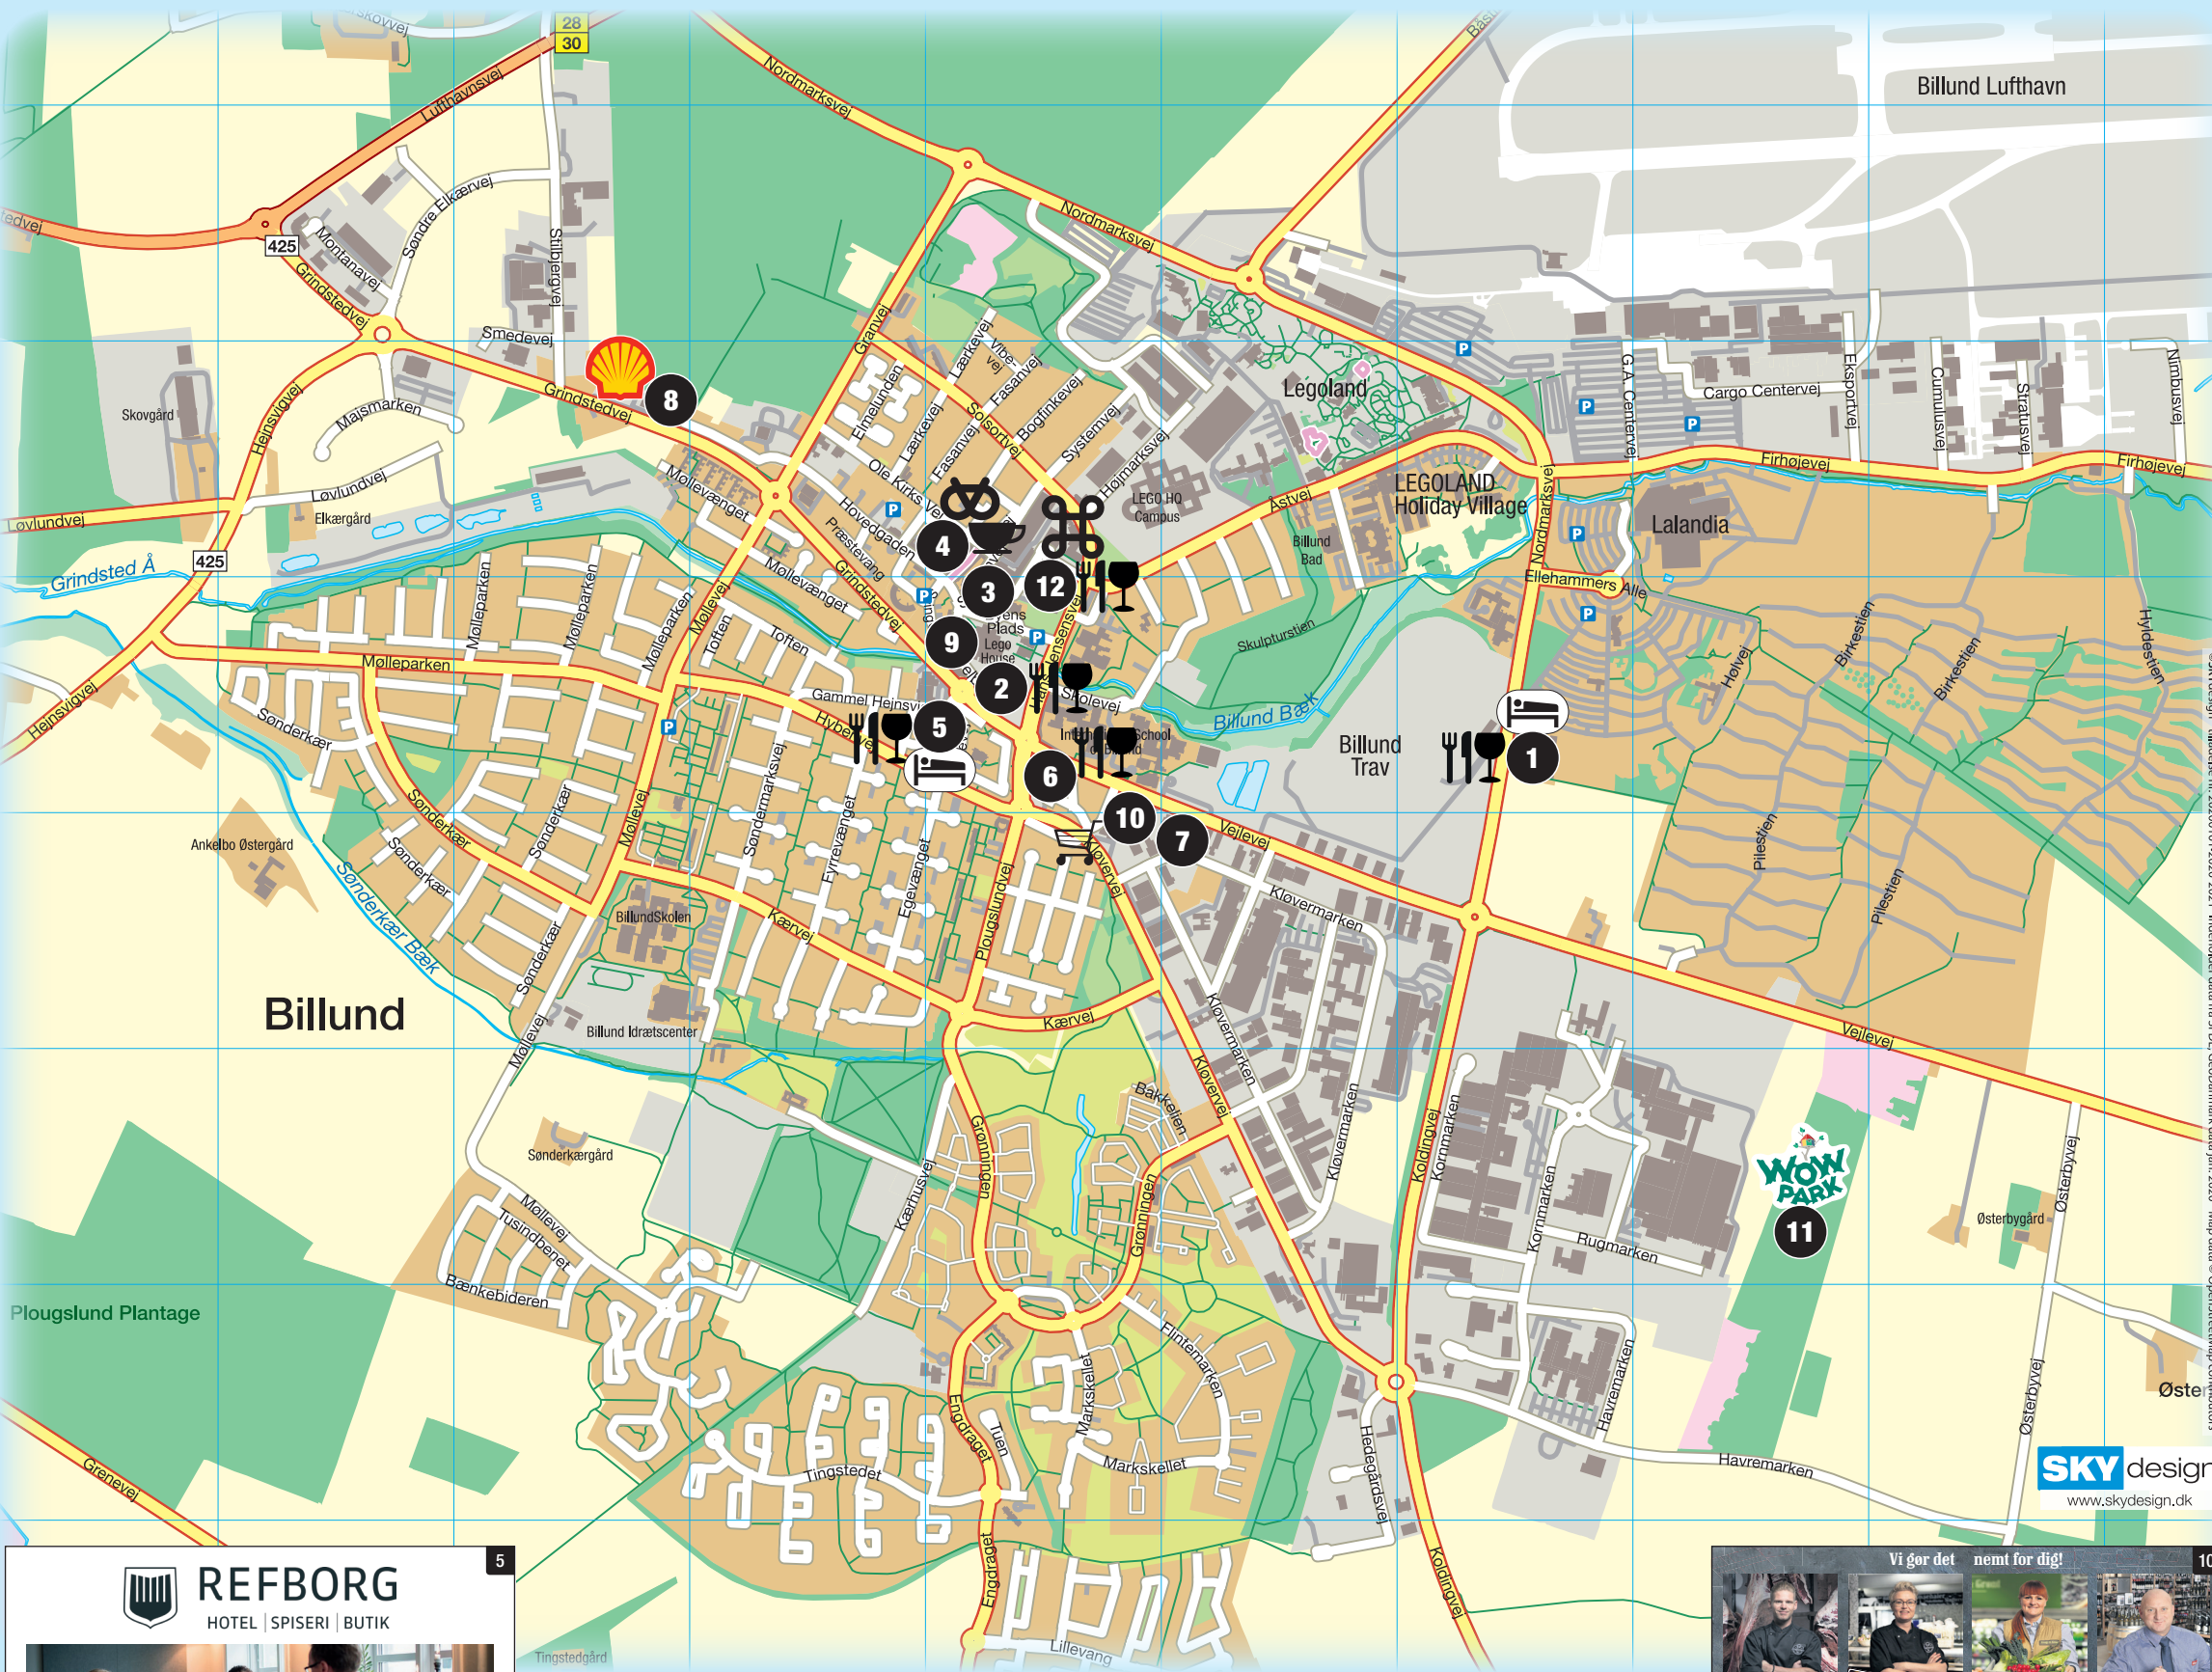

Teddy Bear Art Museum

Café Edith
Ediths Have

Teddy Shop
www.teddybearartmuseum.dk
Hans Jensensvej 3, 7190 Billund

Mr Ebbe Ann-Bett

Mærkevarer både til damer og herrer

BOSS HUGO BOSS
GANT
TOMMY JEANS
BJÖRN BORG
XO SAND
GINO MARCELLO
ETON
ALBERTO
SIGNAL
Black Blue
BRAX
Matinique
TOMMY HILFIGER
FEEL GOOD
ETERNA

Byens plads 5 · 7190 Billund · tlf. 75 33 18 28

REFBORG
HOTEL | SPISERI | BUTIK

REFBORG Hotel Billund · Buen 6, 7190 Billund
Tlf. 75 33 26 33 · www.refborg.dk

johansen grafisk

Vi laver andet end **DE GRØNNE BYKORT**

9740 2233 | post@johansengrafisk.dk | johansengrafisk.dk

Shell Billund

Grindstedvej 10 · 7190 Billund · Tlf. 75 33 15 57 · www.shell-billund.dk

Vi gør det nemt for dig!

Slagterens
SuperBrugsen
SuperBrugsen
SPIS BEDRE

BILLUND

WOW PARK

JUPITER
Shell Billund

BYKORT / MAP / STADTKARTE
OMRÅDEKORT / AREA MAP / KARTE