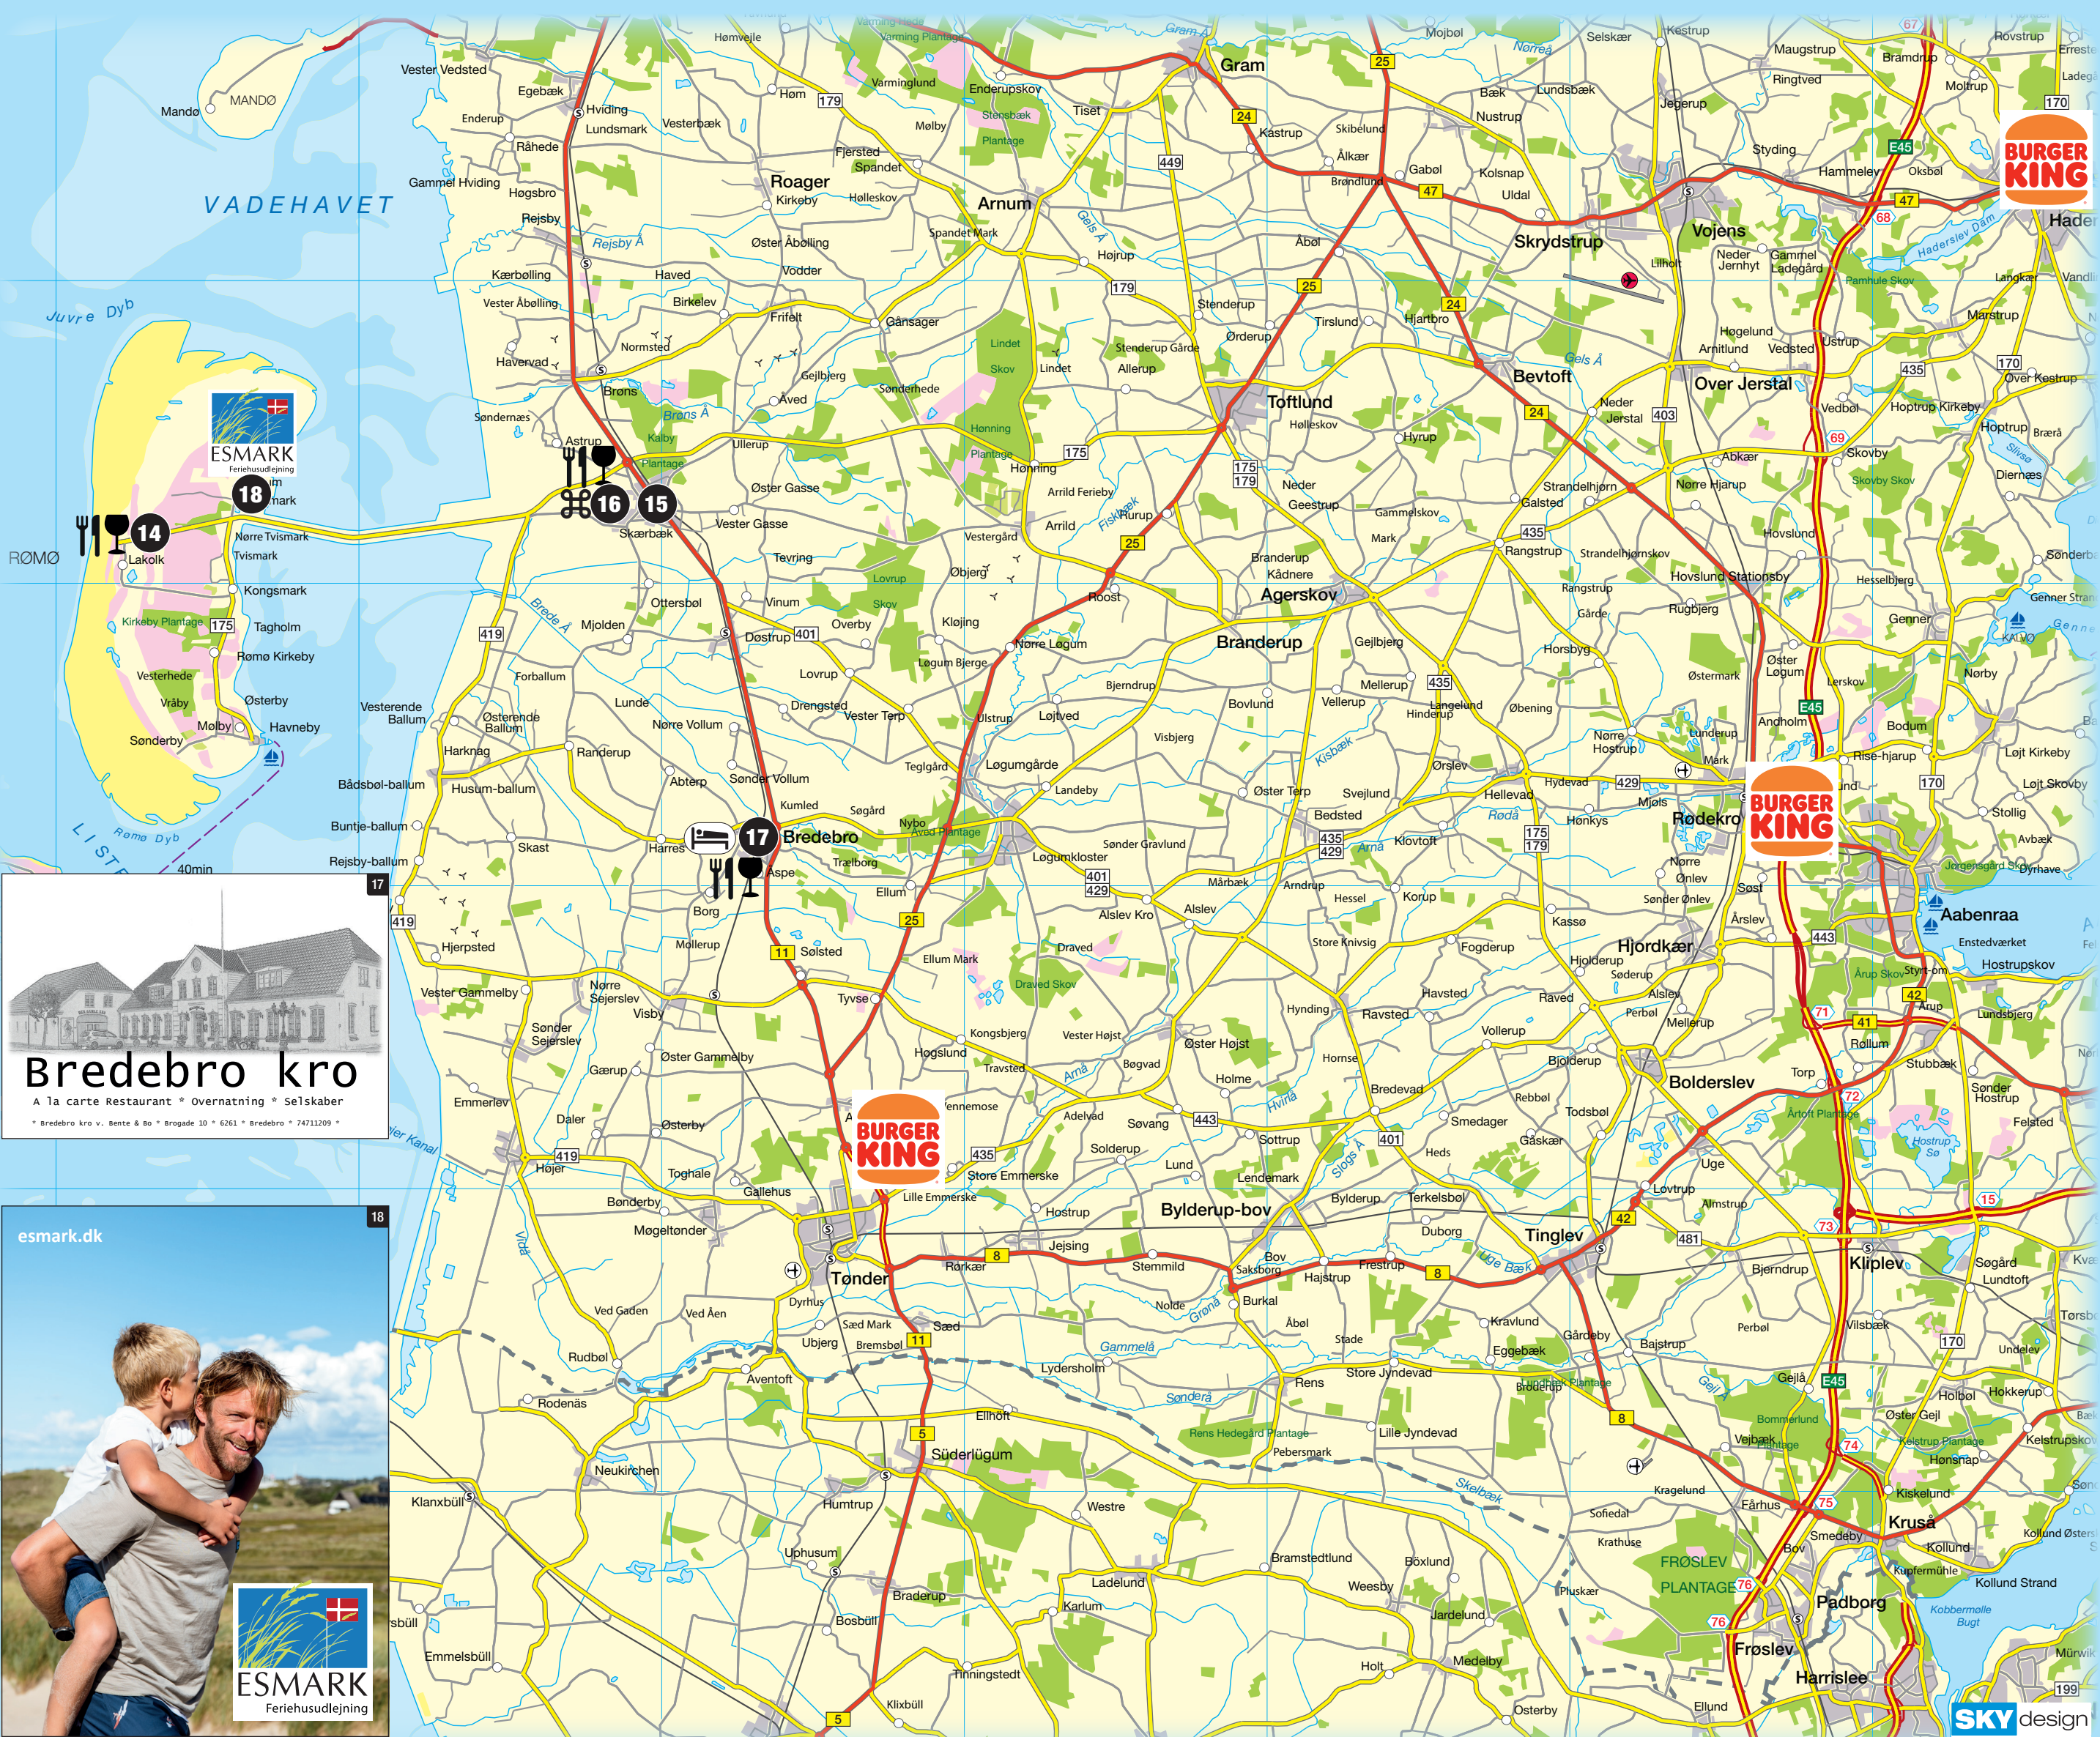

**Vennekredsens Genbrugsbutik**  
Nørre Skærbækvej 1  
6780 Skærbæk  
Tlf. 53291442  
www.vk-genbrugsbutik.dk

**TOWER RESTAURANT  
GLAMPING  
AUTOCAMPER  
MINIGOLF  
MEETING TOURS**

**MARSK**  
www.marskcamp.dk