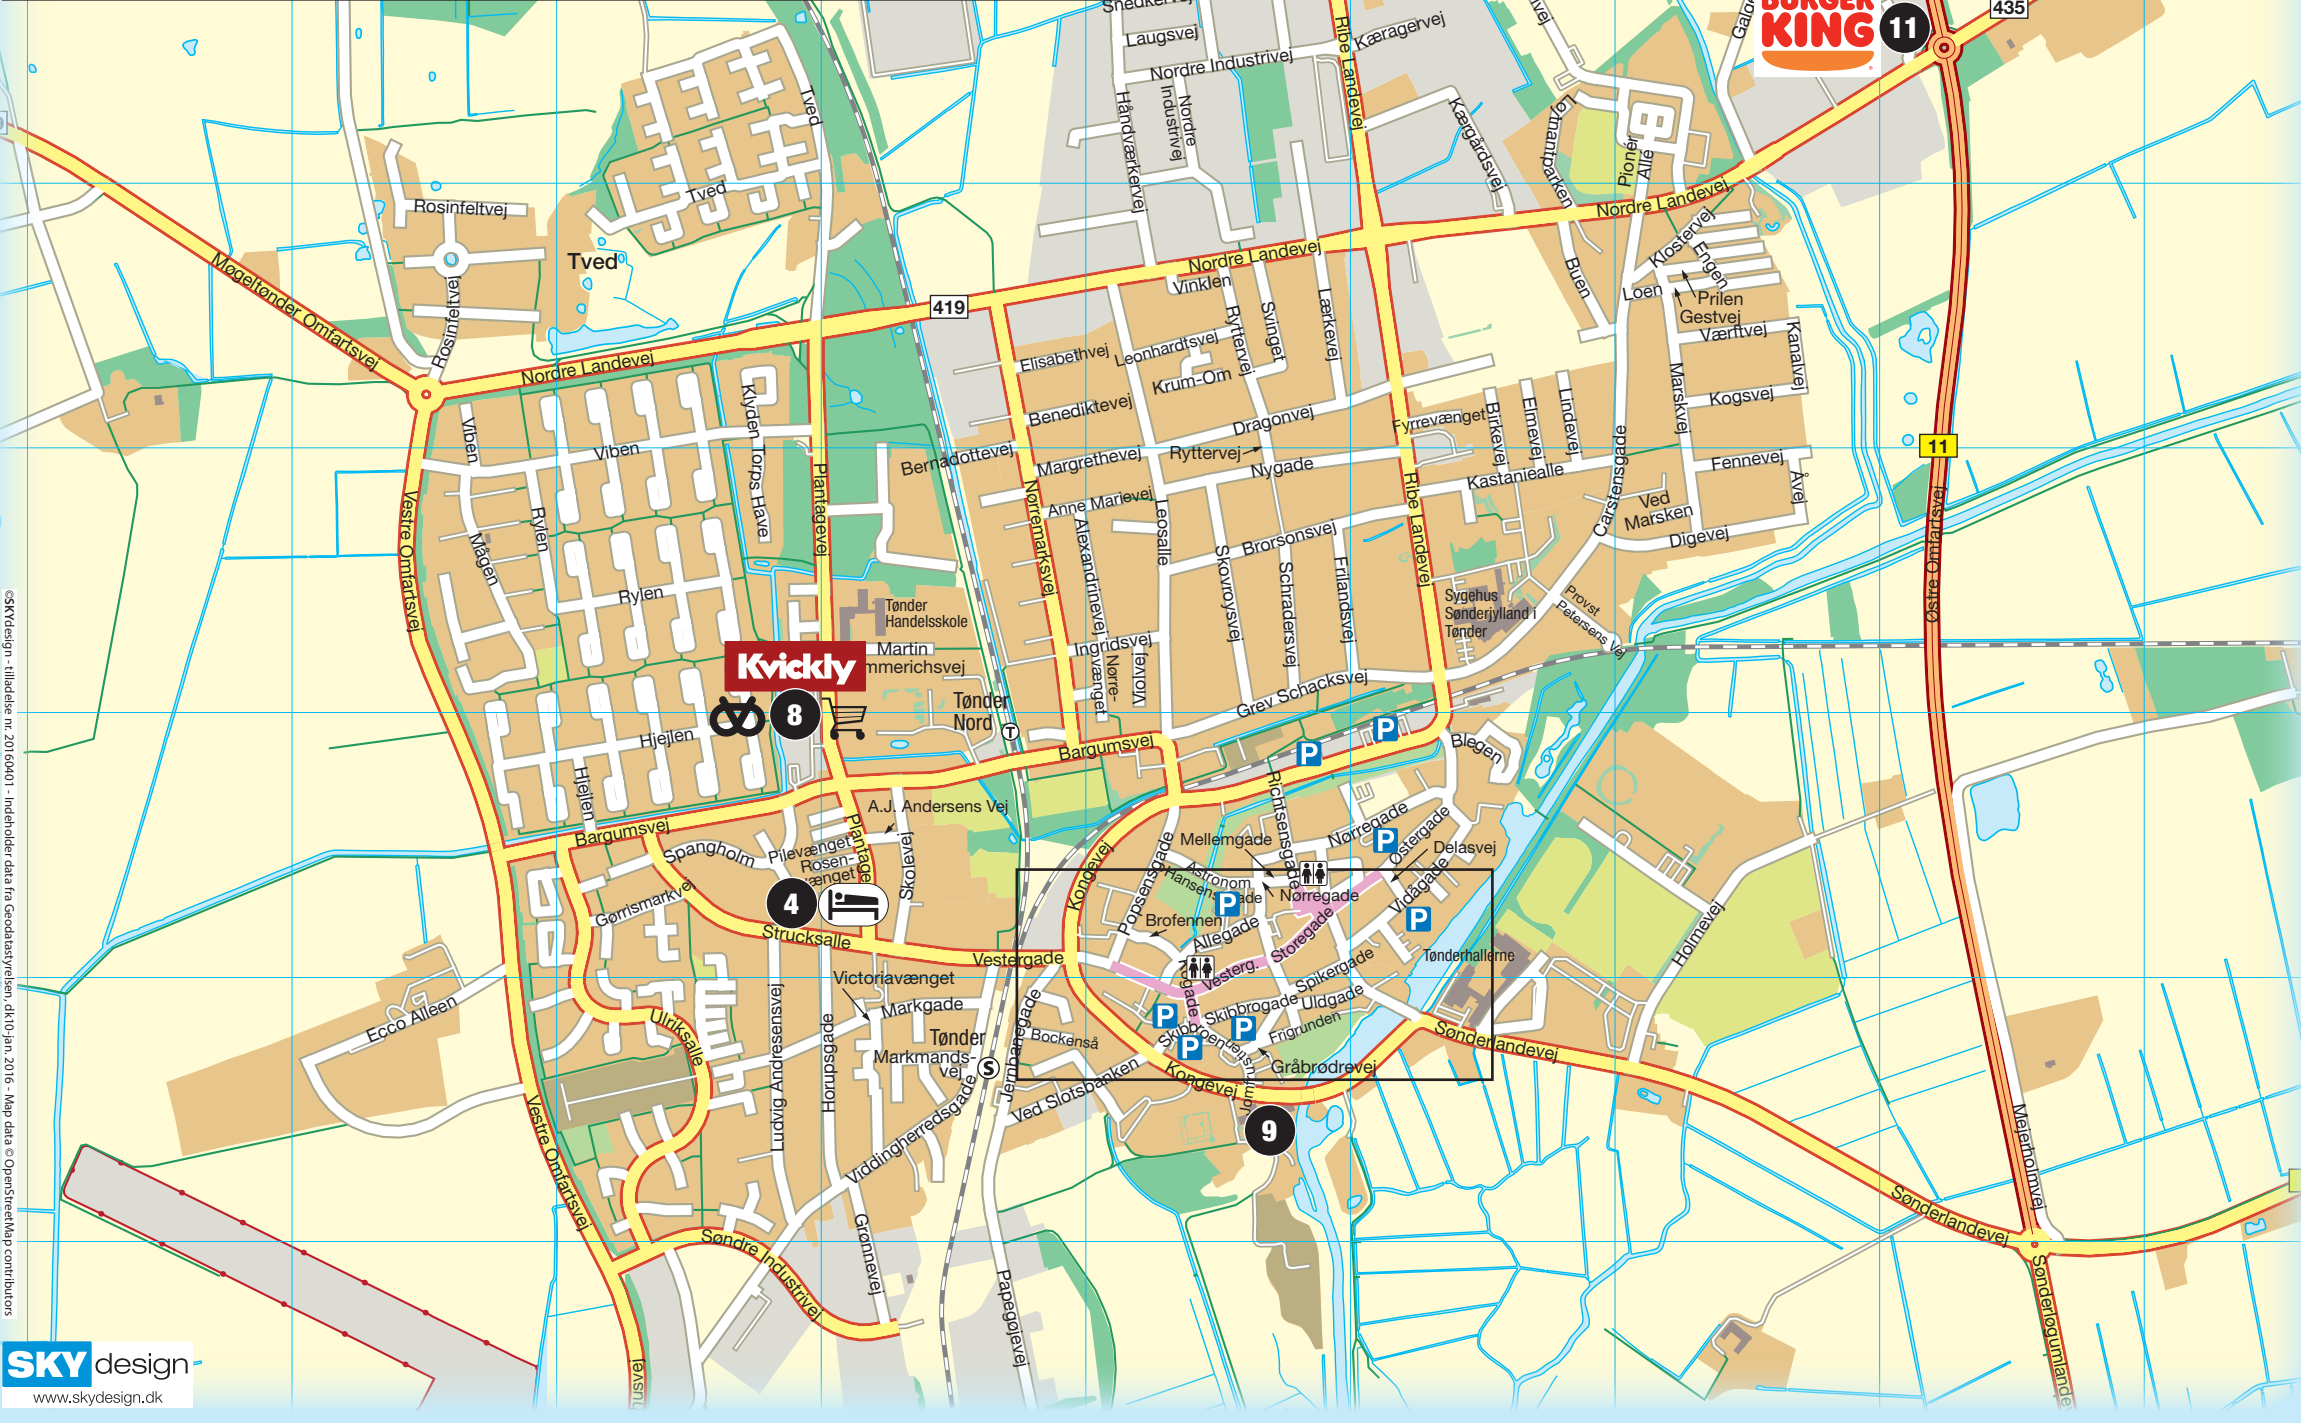

romo-tonder.dk  
romo-tondershop.dk

• Daglige rundvisninger  
• Chill Out Zone  
• Gratis smagsprøver  
• Skiftende udstillinger

ÅBNINGSTIDER  
Mandag-fredag 10-17  
Lørdag 10-15

Søndergade 8<sup>ST</sup> TV · 6270 Tønder · www.norlyk.dk