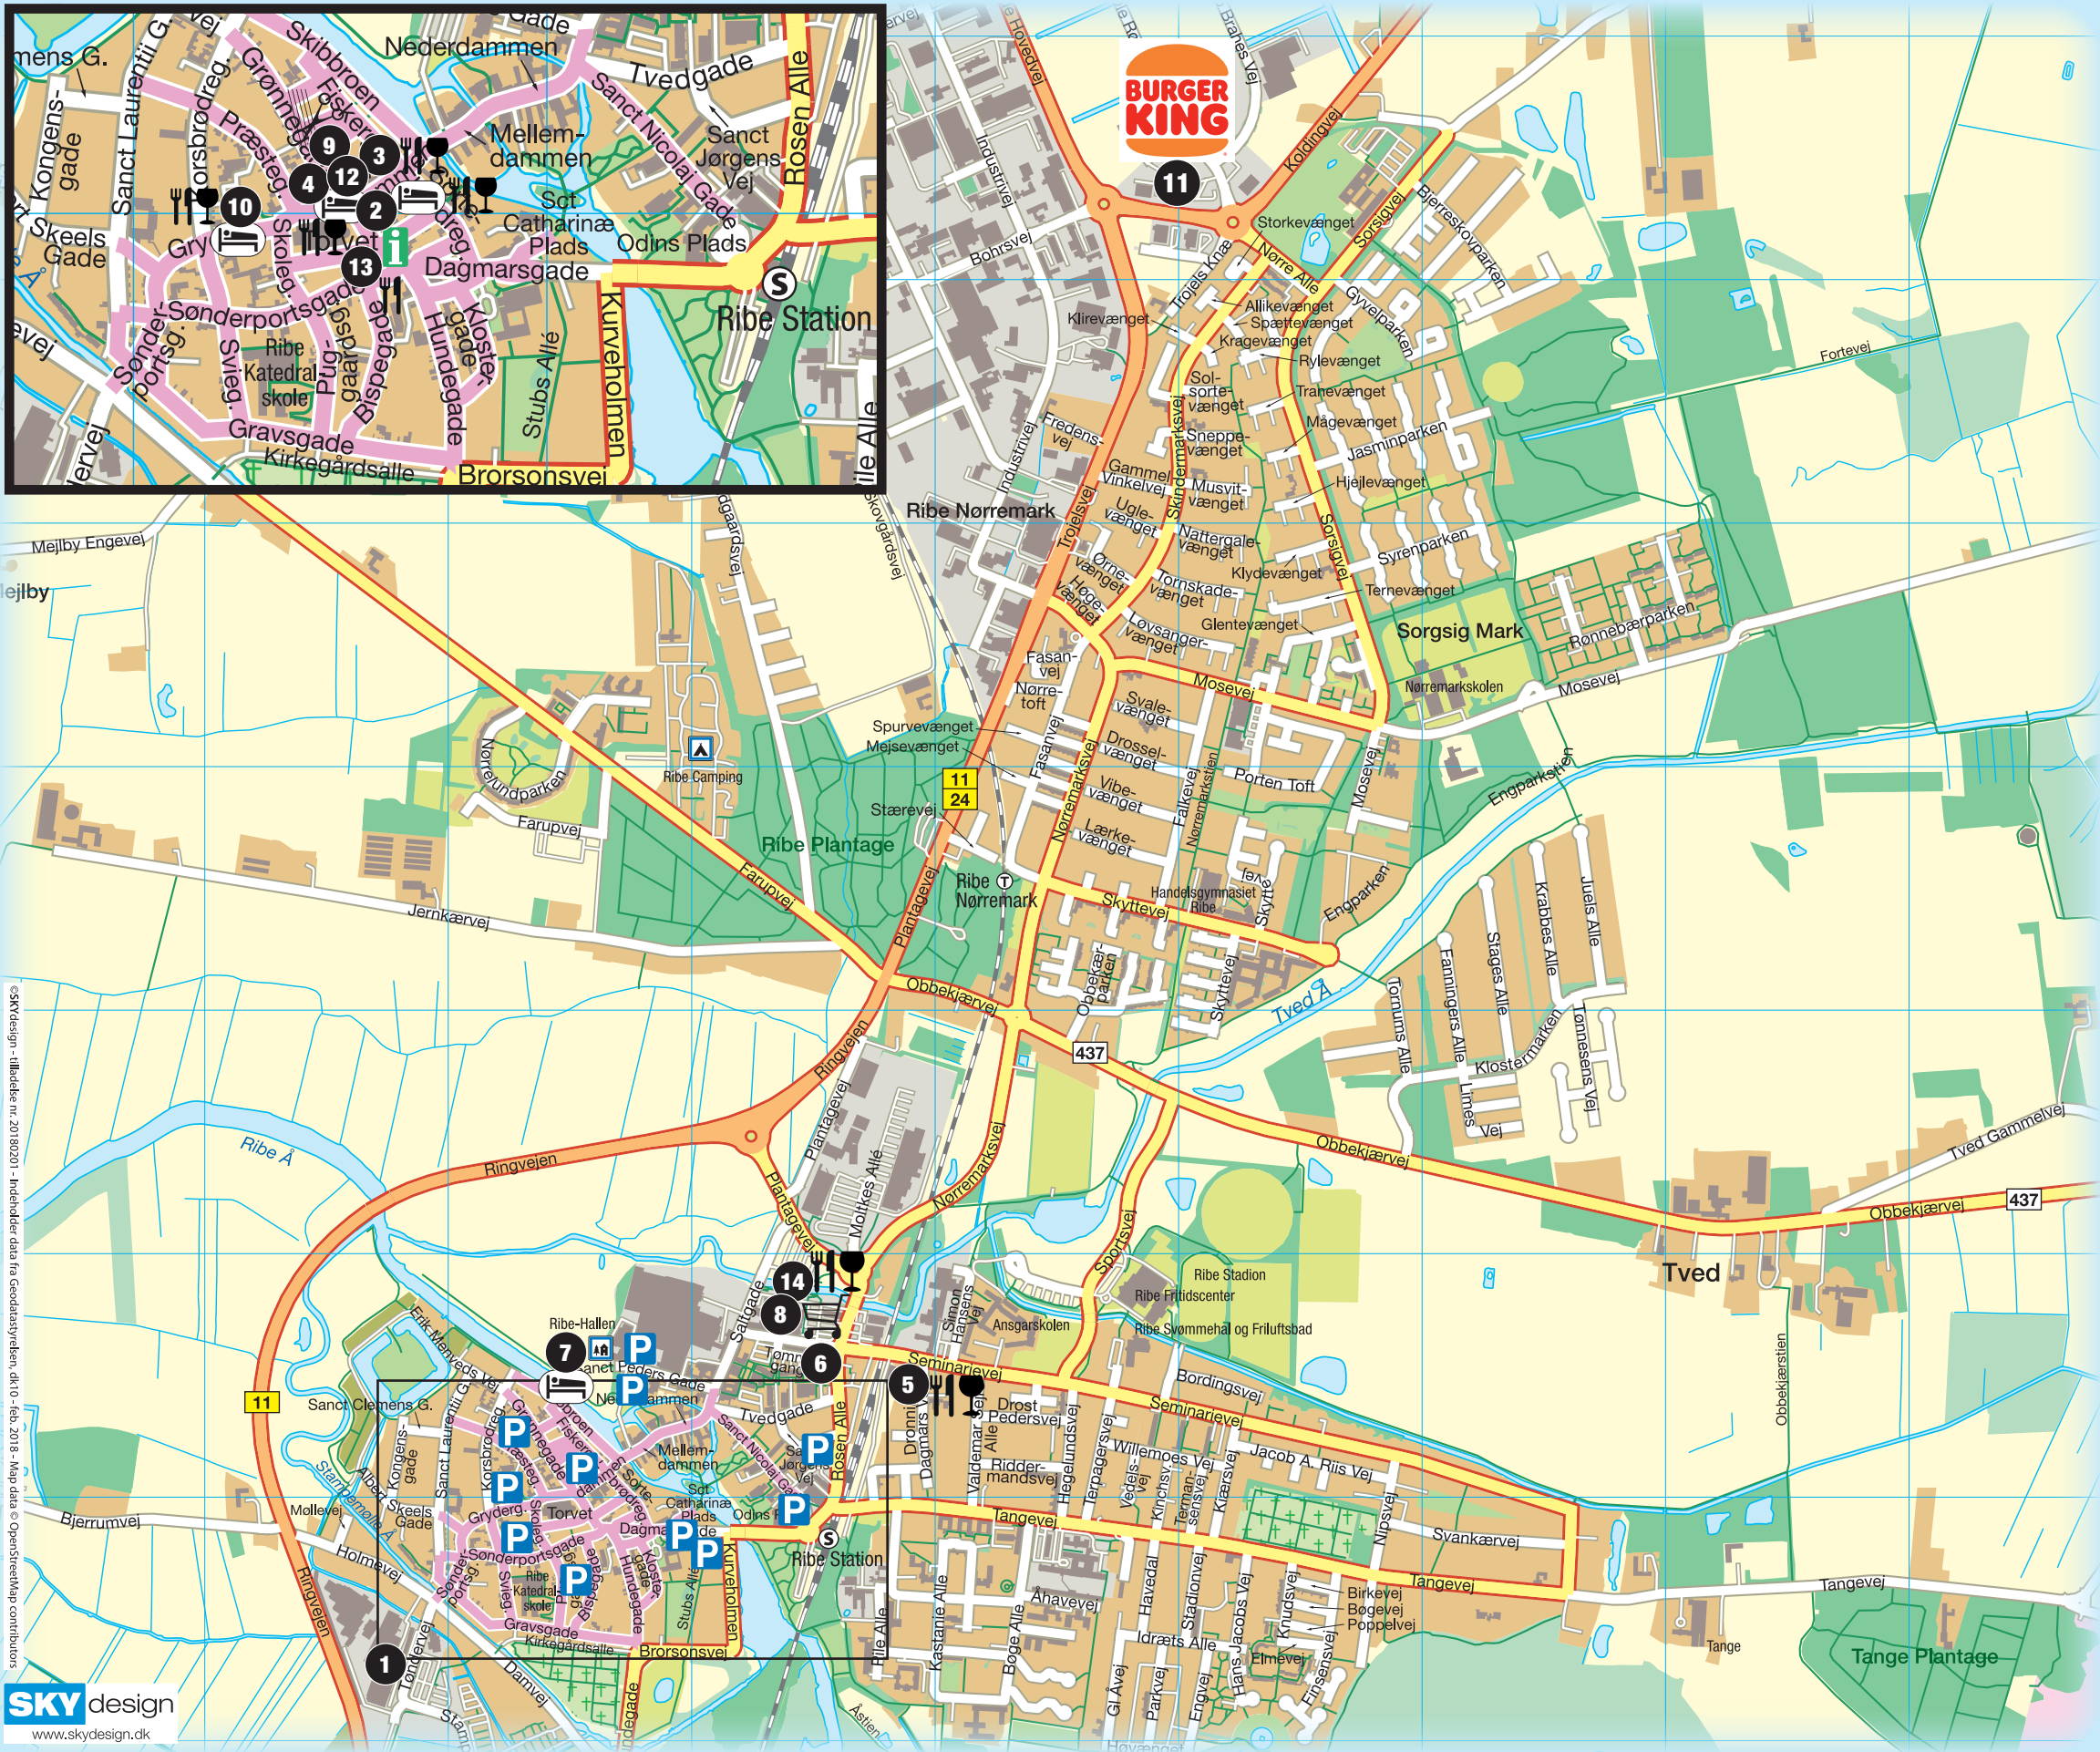

Pedaleksperten
Stampemøllevej 4 | 6760 Ribe | Tlf. nr.: 75 42 03 03

HOTEL DAGMAR
- Danmarks ældste hotel
Torvet 1 · 6760 Ribe · Tel. +45 75 42 00 33 · www.hoteldagmar.dk

Pinocchio Pizza
Overdammen 7
6760 Ribe
Tlf. 75 42 14 66

GARN SLUSEN
Quality Yarn | Handmade Ceramics
Torvet 12 · 6760 Ribe · Mobil 4160 3944 · www.garnslusen.dk

RIBE BRYGHUS
ANNO 2006

Seminarievej 16B · 6760 Ribe
Tlf. 4043 1712 / 4043 1714 · mail@ribebryghus.dk
www.ribebryghus.dk

Nybolig Ribe
Seminarievej 12C
6760 Ribe
Tlf.: 7541 0067

Kvickly
ÅBNINGSTIDER
Alle dage kl. 6.30-20
Seminarievej 1 · 6760 Ribe · Tlf. 75 42 11 00

Grydergade 12
6760 Ribe
restaurant.backhaus@gmail.com
Tlf. 7542 1101
GÅRDHAVE - BIERGARTEN

BURGER KING OLE RØMERS VEJ 3
6760 RIBE

Velkommen til Weis Stue
- en af Danmarks ældste kroer

Weis Stue
Torvet 2 · DK-6760 Ribe · Tlf. +45 7542 0700 · weis@weisstue.dk

Pizza Express
specialiteter pizza

Find os på Torvet 9 · 6760 Ribe · Ring på tlf. 75 41 14 10
eller bestil online pizzaexpress-ribe.dk | [f](https://www.facebook.com/PizzaExpress) Pizza Express

Byens bedste pizzeria

MAMA MIA
PIZZA- OG STEAKHOUSE
Seminarievej 1A · 6760 Ribe · Tlf. 75 41 17 67
www.mamamia-ribe.dk

RIBE DANMARKS ÆLDSTE BY

[Pedaleksperten](http://www.ribebryghus.dk) [Asia Kitchen](http://www.asiakitchen.dk) [BURGER KING](http://www.burgerking.dk)

BYKORT / MAP / STADTKARTE
OMRÅDEKORT / AREA MAP / KARTE

DANHOSTEL
Sct. Peders Gade 16 · 6760 Ribe · Tlf. 7542 0620
ribe@danhostel.dk

YOUNG HAIR
Inger Hansen
Grønnegade 2
6760 Ribe
75 42 32 91

DE GRØNNE BYKORT
40 43 55 95
www.degrønnebykort.dk

Download eller se andre bykort på vores hjemmeside

Johansen Grafisk
Vi laver andet end DE GRØNNE BYKORT
9740 2233 | post@johansengrafisk.dk | johansengrafisk.dk