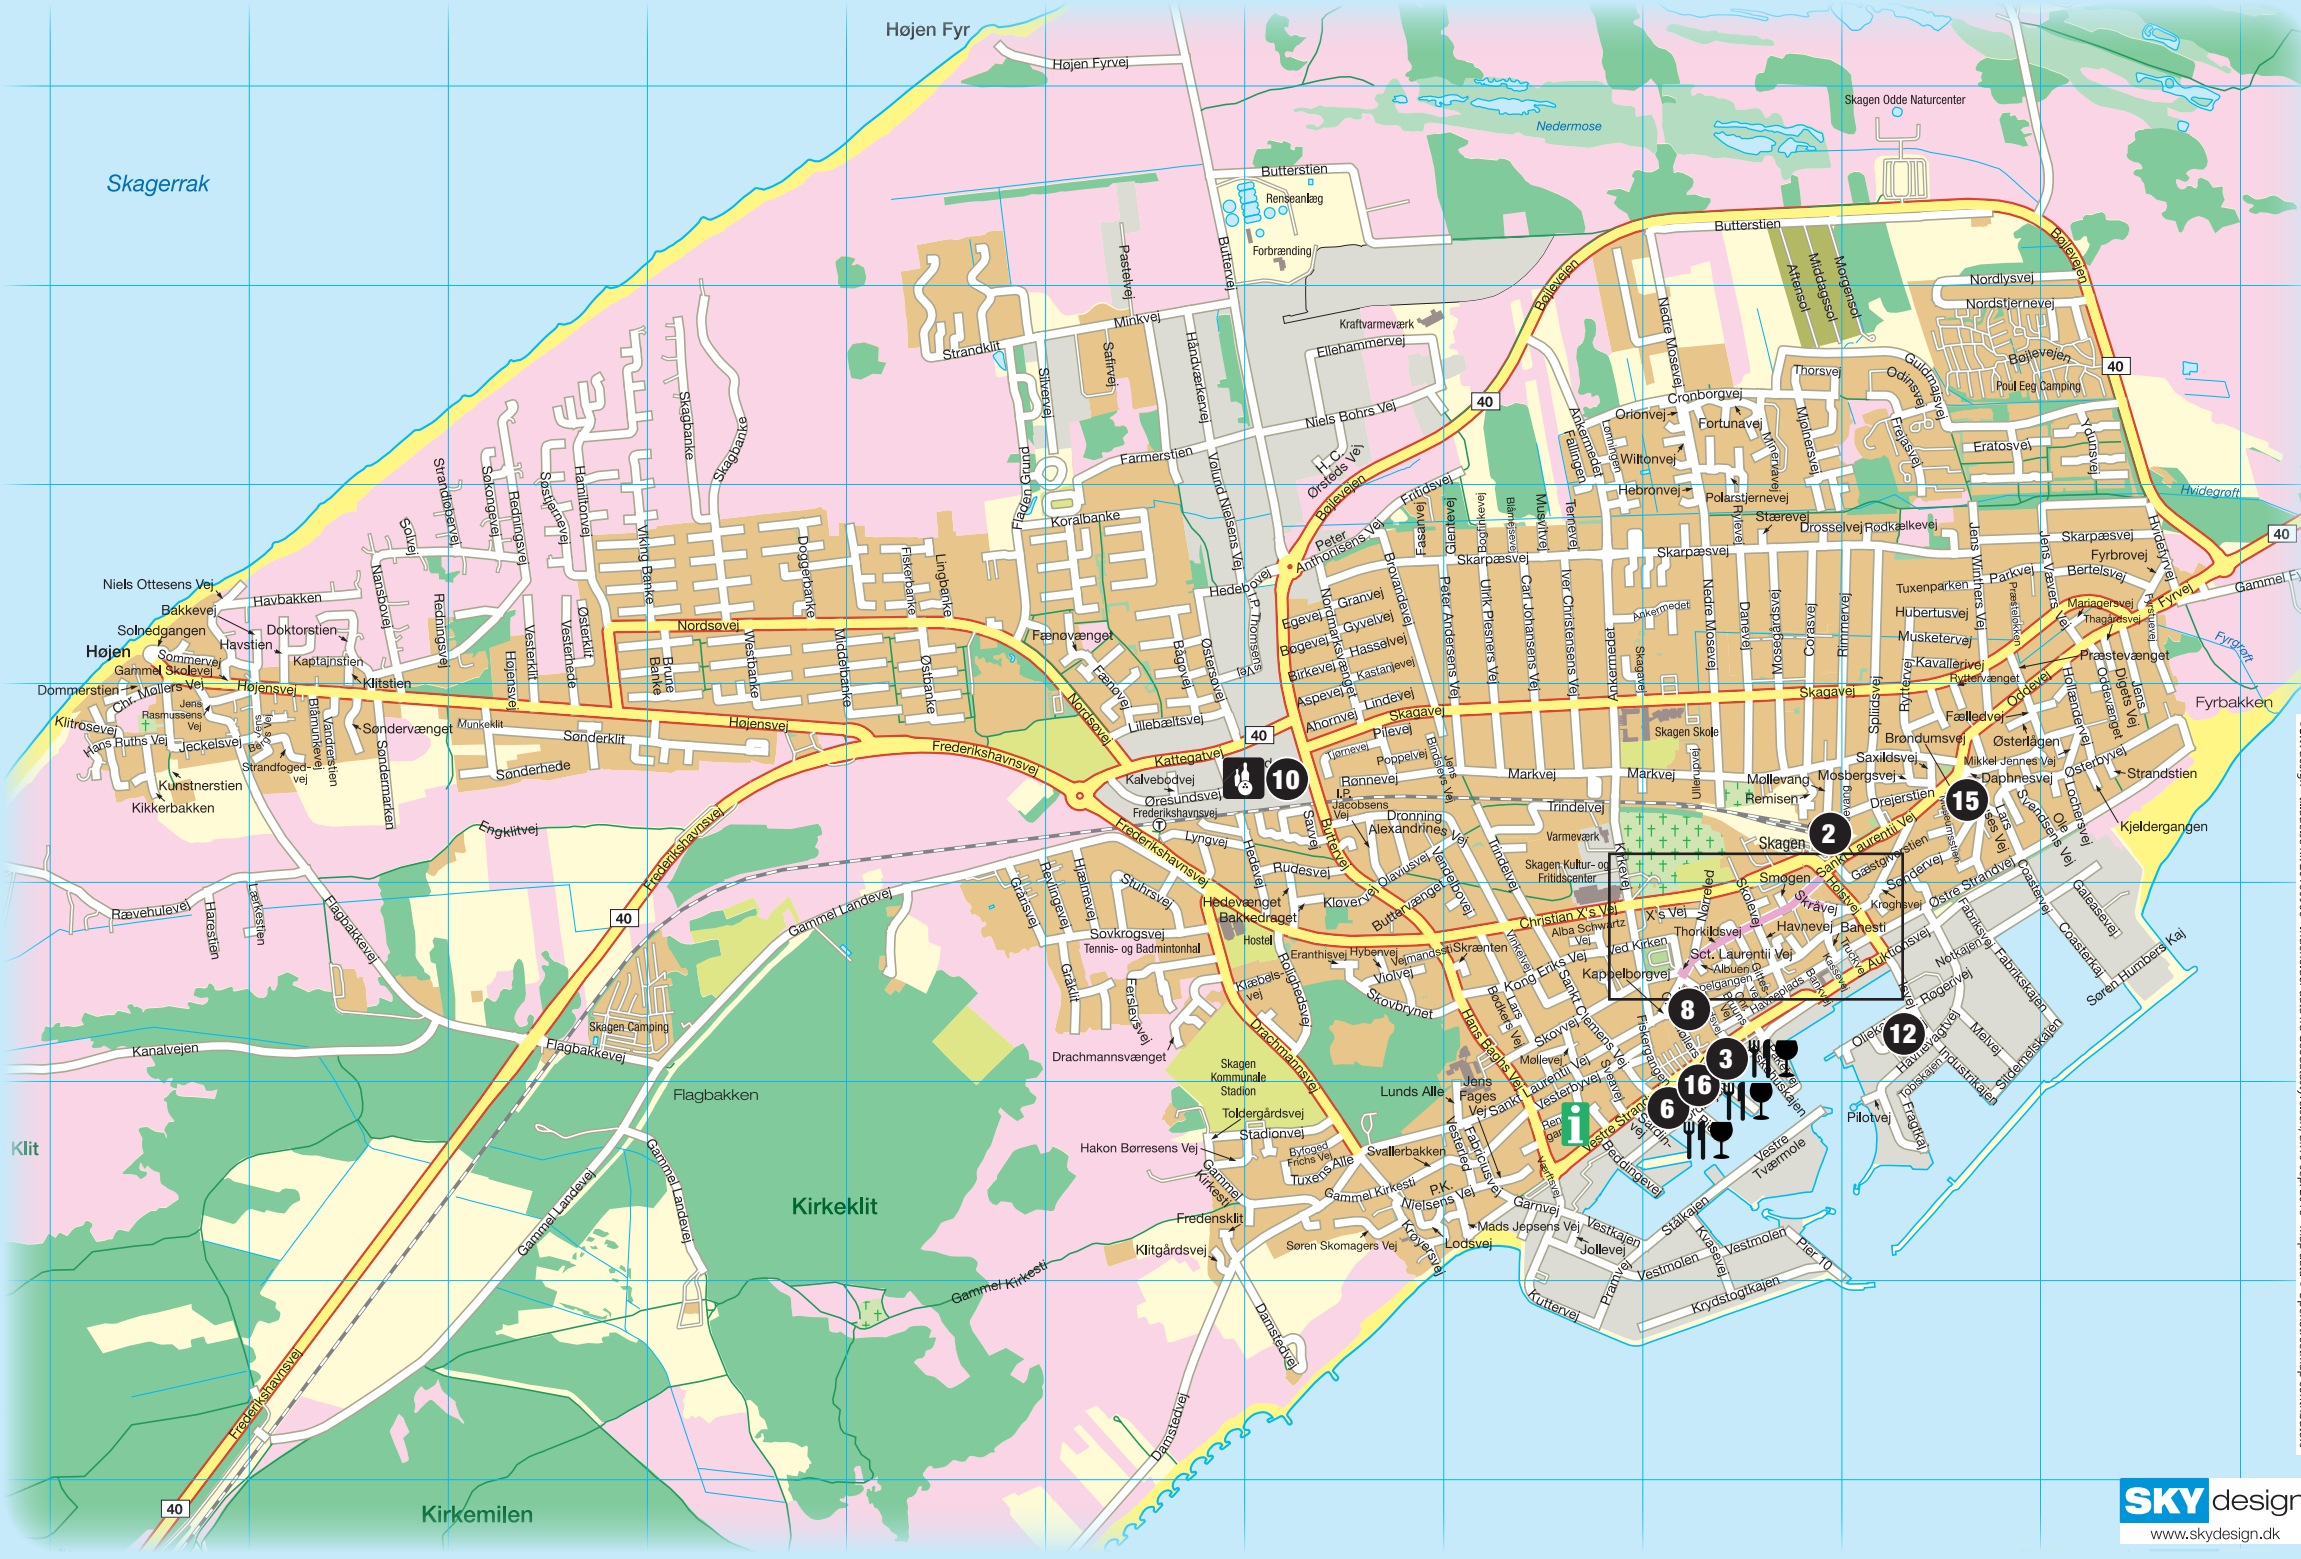

**pier 1**  
NORDKAJEN 2 · SKAGEN

www.pier-1.dk

Besøg **Jakobs Café & Bar**  
lige midt i Skagen

Scan koden for menu, events og reservation!

**Jakobs**  
CAFÉ & BAR

**Skagen Toys**  
Børnernes legetøjsbutik i Skagen