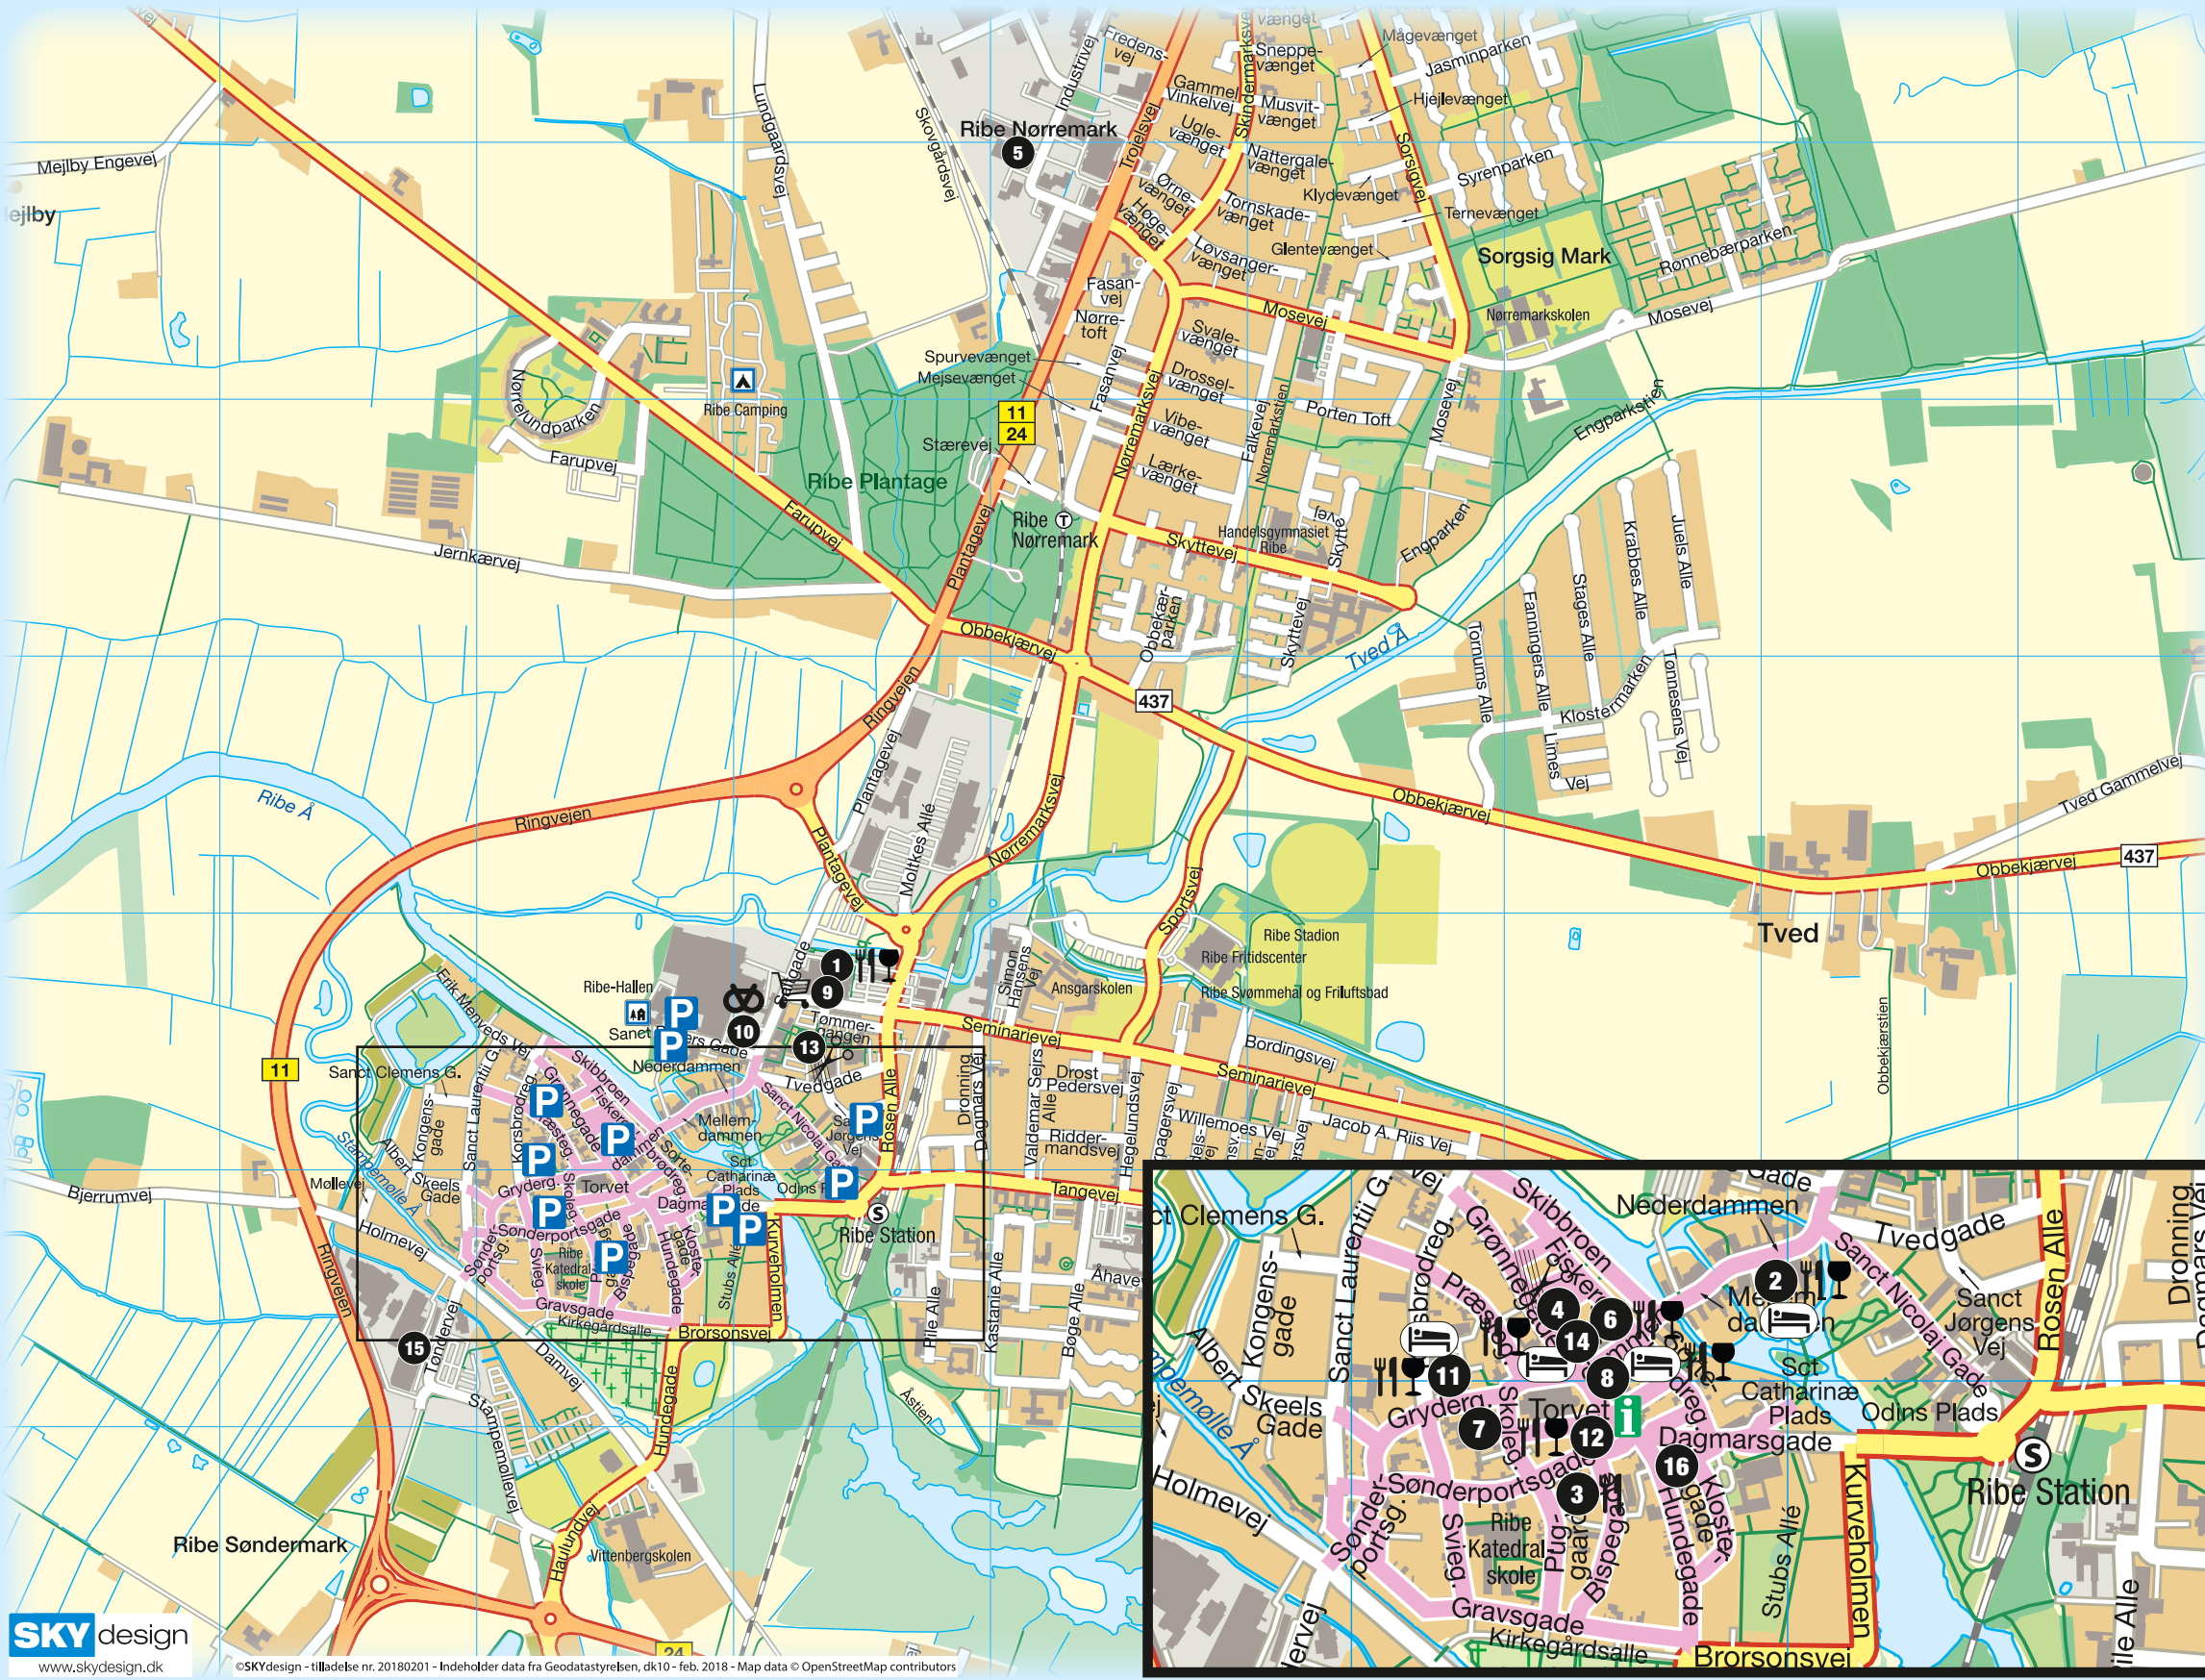

6

Pinocchio Pizza
Overdammen 7
6760 Ribe
Tlf. 75 42 14 66

8

HOTEL DAGMAR
- Danmarks ældste hotel
Torvet 1 · 6760 Ribe · Tel. +45 75 42 00 33 · www.hoteldagmar.dk

10

Pompei

Saltgade 7
6760 Ribe
Tlf. 75 42 01 05
www.pompei.dk

12

Pizza Express
specialiteter pizza

Find os på Torvet 9 · 6760 Ribe · Ring på tlf. 75 41 14 10
eller bestil online pizzaexpress-ribe.dk Pizza Express

14

Velkommen til Weis Stue
- en af Danmarks ældste kroer

Weis Stue

Torvet 2 · DK-6760 Ribe · Tlf. +45 7542 0700 · weis@weisstue.dk

15

Pedaleksperten

Stampemøllevej 4 | 6760 Ribe | Tlf. nr.: 75 42 03 03

16

Specialforretning i broderi, garn, metervarer, patchwork og symaskiner gennem 50 år

Marianne Isager · Dansk Pelsud · Hjelholt Strikdesign
Karen Noe · Hanne Falkenberg · Rowan · Mayflower
Sandnes, Schachenmayr · Hjertegarn · Islandsk Pladegarn
Lope · Design Club Duo · Håndarbejdets Fremme
Fru Zippe · Eva Rosenstand · O.O.E · Permin

Ribe's Broderi & Garn
Dagmarsgade 4 · 6760 Ribe · Tlf. 75 42 16 75
Online webshop: www.ribesbroderioggarn.dk

2

POSTGAARDEN

En fryd for øjet, en kilden i næsten, en pirren af gangen og et smil på læben

**Høkercafé
Specialbutik
Bed & Breakfast**

Åbningstider
Tirsdag til fredag
kl. 10.00 - 17.30
Lørdag
kl. 10.00 - 17.00

Nederdammen 36, 6760 Ribe · Tlf. 75 41 01 12
booking@postgaarden-ribe.dk · postgaarden-ribe.dk
Følg os på postgaardenRibe

3

VEGANER GLUTENFRI

Café Kærlig

Sønderportsgade 5 · 6760 Ribe
Tlf. 7199 2119
www.cafekarlig.dk
Følg os også på Facebook

4

YOUNG HAIR

Inger Hansen
Grønnegade 2
6760 Ribe
75 42 32 91

5

CB AUTO
Salg, reparation & udlejning af biler

RENAULT CITROËN FIAT VAGN

Industrivej 47 · 6760 Ribe · Tlf. 75 42 36 11 · www.cbauto.dk

7

Made in Ribe
HANDCRAFTED DESIGN

v/ Laila Fog · Skolegade 2 · 6760 Ribe · Tlf. 2881 3735 · www.madeinribe.dk

9

Kvickly

ÅBNINGSTIDER
Mandag-fredag kl. 6.30-20
Lørdag-søndag kl. 6.30-18

Seminarievej 1 · 6760 Ribe · Tlf. 75 42 11 00

11

RESTAURANT

Backhaus A.P.S.

STEDET HVOR MAN SPISER GODT
MODE- OG SELSKABSLOKALER OP TIL 65 PERS.
GRYDERGADE 12 · 6760 RIBE · TLF. 75 42 11 01

13

Hårstudiet

J. Lauritzens Plads 12 · 6760 Ribe · Tlf. 75 42 41 55 · www.haarstudiet-ribe.dk

RIBE
DANMARKS ÆLDSTE BY

Weis Stue
HOTEL DAGMAR POSTGAARDEN

BYKORT / MAP / STADTKARTE
OMRÅDEKORT / AREA MAP / KARTE