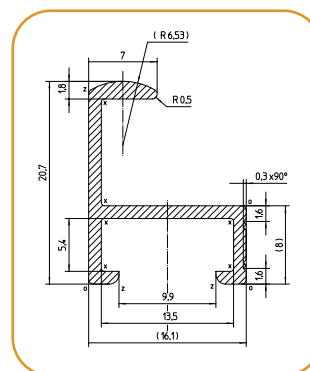

Profil I = Stor profil