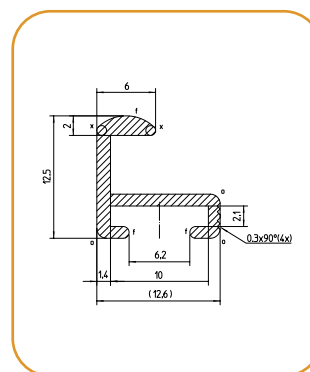

Profil II = Lille profil