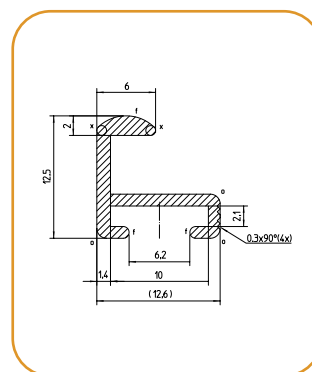

Profil II = Lille profil