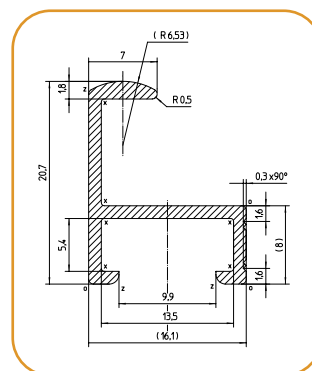

Profil I = Stor profil