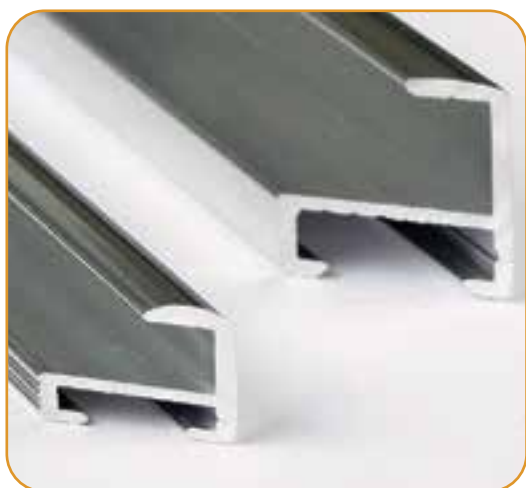

Kunne du tænke dig at arbejde med aluminiumprofiler i topkvalitet?

*Absolut topkvalitet i
kraftig aluminium.
Meget stærk coating*

Se vores flotte alu-lister, der fås i profil I og II
bredde, længder er ca. 305 cm.

Lagerføres i farverne:

- Mat og blank sølv
- Mat og blank guld
- Mat og blank sort
- Hvid
- Kontrast grå

Inden længe kommer vi også med et spændende
program i finerede og farvede alu-lister!!

*God og kraftig
kvalitet*