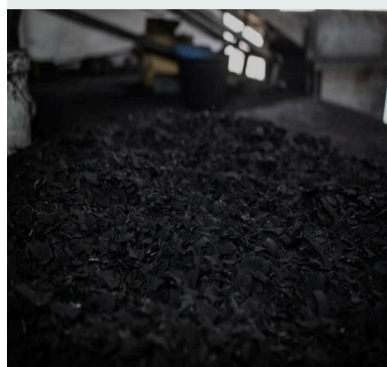

Barbecue ; Le nostre Briquette per barbecue sono una delle migliori che si possano ottenere. si illuminano più caldi, più a lungo, più velocemente e sono realizzati con materie prime naturali al 100% guscio di cocco o 100% legno duro.