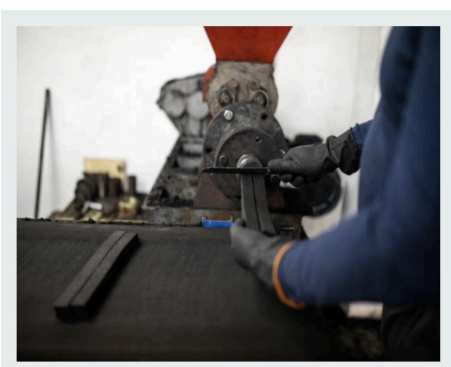

Barbecue ; Le nostre Briquette per barbecue sono una delle migliori che si possano ottenere. si illuminano più caldi, più a lungo, più velocemente e sono realizzati con materie prime naturali al 100% guscio di cocco o 100% legno duro.