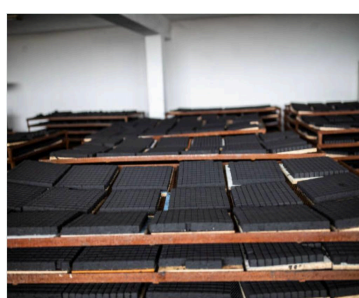

COCO HEATHUB

PT.PRAMUDITA GLOBAL TRADING

Headquarters : Dusun III Gading komp DEPAG no 3 Medan - Indonesia
(+62) 81396847700

Asia Regional Sales Office :Jl.Kayu Timur No.39 Jakarta - Indonesia
Foreign Office : Via Cremona No 20 Milano - Italia (+39) 3515713364
email: endah@cocoheathub.com

Catalogo carbone 2024

www.cocoheathub.com

COCO HEATHUB

PT.Pramudita Global Trading è una società registrata in Indonesia. l'idea iniziale era quella di utilizzare gli abbondanti rifiuti di cocco e segatura in varie regioni dell'Indonesia. La nostra visione è quella di collegare il prodotto Indonesia SME charcoal al nostro utente finale globale e diventare un fornitore di carbone in grado di soddisfare i requisiti del mercato. La nostra missione è sempre veloce per rispondere alle esigenze dei nostri clienti, scegliendo il materiale migliore per dare la priorità a una qualità dei prodotti competitivi e per continuare a innovare, soddisfacendo i requisiti del mercato del carbone.

L'Indonesia è il miglior produttore di noci di cocco al mondo e ha molti tipi di legno duro che possono soddisfare gli standard internazionali. abbiamo 8 fabbriche che lavorano a stretto contatto con noi e abbiamo contratti di spedizione esclusivi,che significa consegna sicura e prezzi convenienti .