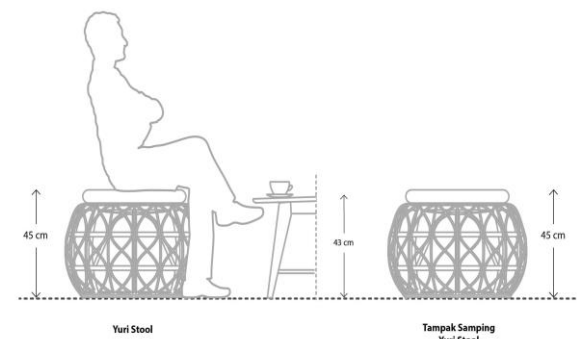

016

Yuri Stool

Yuri Stool (Full Rattan – Natural Olor)

Round seating that can be used as a complement in the family room. Make Yuri Bench flexible, easy to move and of course comfortable to use for its users!

Dari hasil analisis Rula, jika Yuri Stool dipasangkan dengan Oval Coffee Table, untuk aktifitas bersantai, sudah memenuhi standar ergonomis yang ideal dan nyaman yaitu ;
RULA = 3