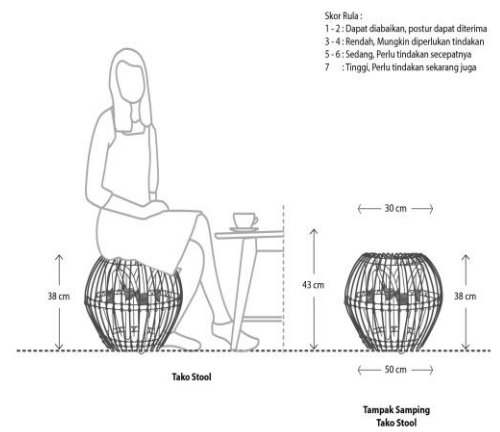

Dari hasil analisis RULA, Jika Tako Stool dipasangkan dengan Sofa Table, untuk aktifitas di ruang makan, sudah memenuhi standar ergonomis yang ideal dan nyaman yaitu;
RULA = 4

016

Yuri Stool

Yuri Stool (Full Rattan – Natural Olor)