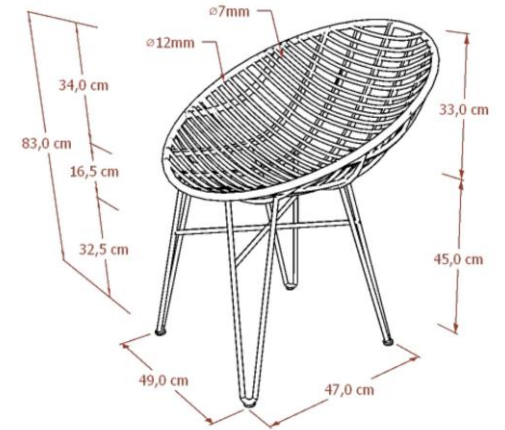

009

Moon Rattan (Iron, Rattan – Black, Natural Color)

Moon Rattan is a chair with a capacity of 1 person. With a curved design resembling a semi-circle which gives a unique impression as well as a concave inward shape that will make it more comfortable. Using minimalist light brown rattan material and a combination of iron legs that give a minimalist and elegant impression.

Moon Rattan

Dari hasil analisis **RULA**, jika Moon Rattan Chair dipasangkan dengan Oval Coffee Table, untuk aktifitas di ruang tamu, sudah memenuhi standar ergonomis yang ideal dan nyaman yaitu ;
RULA = 3