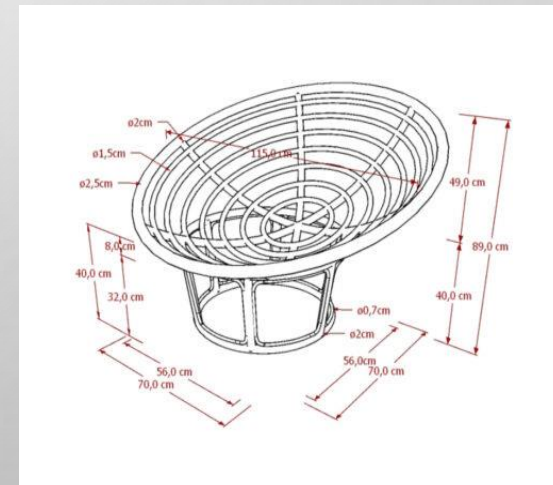

012

Papasan Dark Brown

Papasan Dark Brown (Foam, Rattan – Dark Brown)

If comfort is a physique thing then Papasan Dark Brown is what the word can describe. This product has been designed to give maximum comfort to people who sat using it. Rattan material also helped the natural feeling imbued within the chair