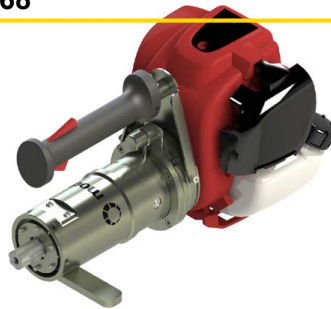

PNEUMATISK - HL83

No heat, spark or smoke ATEX certification available High torque and speed Light & compact Jam & blockage resistant

Maximum torque :
680 Nm (500 ft.lb)

GAS - PY68

Unlimited autonomy
Ideal for remote environments

Maximum torque :
700 Nm (520 ft.lb)

BATTERI - JA73

Excellent autonomy Smoke free
Easy implementation

Maximum torque :
760 Nm (560 ft.lb)

VILL DU VETA MER -
SE FILMEN PÅ
YOUTUBE
[https://
youtu.be/7iOEJQxOuy0](https://youtu.be/7iOEJQxOuy0)