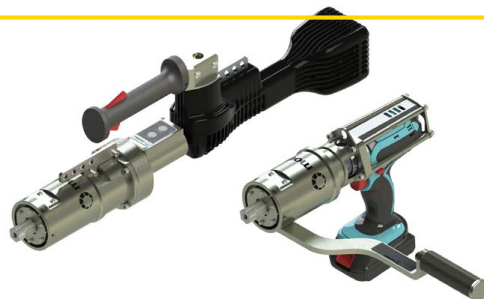

PNEUMATISK - HL83

No heat, spark or smoke ATEX certification available High torque and speed Light & compact Jam & blockage resistant

Maximum torque :
680 Nm (500 ft.lb)

GAS - PY68

Unlimited autonomy
Ideal for remote environments

Maximum torque :
700 Nm (520 ft.lb)

BATTERI - JA73

Excellent autonomy Smoke free
Easy implementation

Maximum torque :
760 Nm (560 ft.lb)

VILL DU VETA MER -
SE FILMEN PÅ
YOUTUBE
[https://
youtu.be/7iOEJQxOuy0](https://youtu.be/7iOEJQxOuy0)