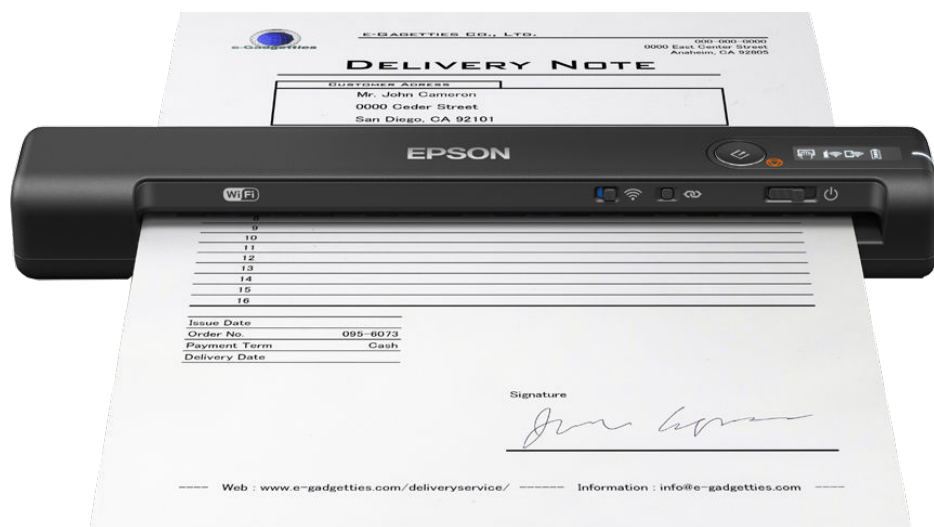

WorkForce ES-60W

DATENBLATT / BROSCHÜRE

Mit dem kleinsten mobilen Scanner von Epson mit Wi-Fi-Schnittstelle und Akkubetrieb scannen Sie Dokumente ganz einfach in durchsuchbare PDF-Dateien, wo immer Sie auch gerade sind.

Der WorkForce ES-60W ist einfach zu bedienen, einzurichten und zu transportieren dank seines platzsparenden Designs. Er kann ohne externe Stromquelle über seinen Akku betrieben werden, was die Organisation noch einfacher macht. Der Scanner erkennt automatisch, ob er sich im WLAN- oder USB-Modus befindet. Er eignet sich ideal für Umgebungen mit wenig Platz, in denen eine einfache Lösung zum Scannen erforderlich ist. Er lässt sich ganz einfach mit einem Smartphone, Tablet oder Laptop verbinden.

Scannen von überall aus

Der WorkForce ES-60W verfügt über integriertes WLAN, einen Akku und ein LCD-Display. Er ermöglicht es, Dokumente überall mit einer Geschwindigkeit von nur vier Sekunden pro Seite zu scannen. Ein vollständig geladener Akku reicht zum Scannen von bis zu 300 Seiten ohne externe Stromzufuhr.

Flexibel

Die Möglichkeit, eine Vielzahl von Dokumenten und Medientypen zu scannen, macht dieses Modell zu einem echten Gewinn. Es kann Papier von 35 bis 270 g/m² und bis zu 1,8 Meter Länge verarbeiten.