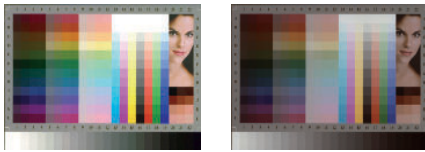

Avision | MetaMobile 10

Farbkorrektur

Farbtreue der gescannten Bilder bereits mit Standardeinstellungen (ICC-profil) gewährleistet.

Mit Farbkorrektur

Ohne Farbkorrektur

Farbunterdrückung

Auswahl beliebiger Farben als Farbfilter.