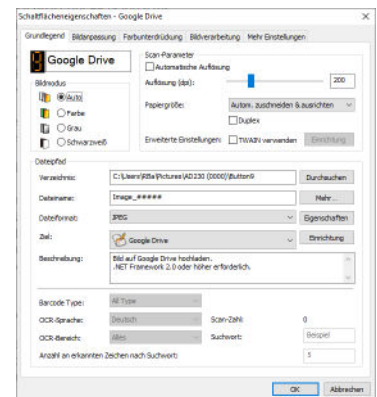

Professioneller TWAIN Treiber

Avisions benutzerfreundlicher TWAIN Treiber bietet zahlreiche nützliche Funktionen zur Optimierung der Bildqualität und der Produktivität.