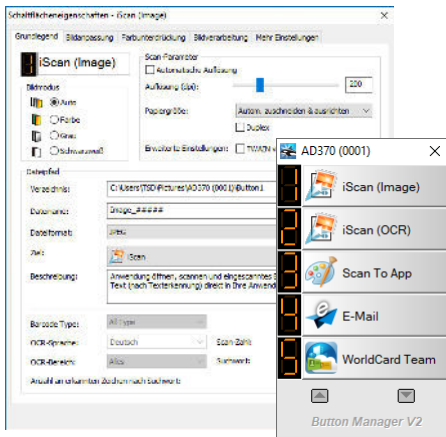

- 1 iScan(Image)
- 2 iScan(OCR)
- 3 Scan To App
- 4 E-Mail
- 5 Printer

Ultraschall-Mehrfacheinzugserkennung

Der eingebaute Ultraschallsensor warnt vor überlappend eingezogenen Seiten und verhindert somit lückenhafte Dokumentenerfassung.

Scannen im Netzwerk

Die mitgelieferte Software (Virtual Scanner Link) ermöglicht das Scannen über das Netzwerk. Der Scanvorgang kann entweder von dem eigenen PC oder über die Tasten direkt am Scanner gestartet werden. Die Netzwerkteilnehmer können den Scanner teilen, wobei die Scandaten an den Rechner des jeweiligen Nutzers übertragen werden können.

Mitgeliefertes Softwarepaket

Der AD345GN wird mit den TWAIN und ISIS-Treibern ausgeliefert und enthält eine Reihe leistungsstarker Softwareanwendungen, darunter Avision Button Manager V2, AVScan X und Nuance PaperPort SE 14.

Avision | AD345GN Dokumentenscanner

Avision's Button Manager V2 Alle Scans mit einem Klick

Button Manager V2 macht es Ihnen leicht, Ihr Bild mit einem Tastendruck zu scannen und an Ihre bevorzugten Ziele zu senden. Die aktuelle Version verfügt über eine innovative Funktion, mit der Sie das gescannte Dokument automatisch in der Cloud ablegen können. Unterstützt wird z.B. Google Docs, Microsoft SharePoint und FTP. Darüber hinaus können Sie mit der iScan-Funktion das gescannte Bild oder den erkannten Text nach dem optionalen OCR-Prozess (Optical Character Recognition) in Ihren Texteditor wie Microsoft Word einfügen, um Ihre Arbeit einfach und schnell zu erledigen.