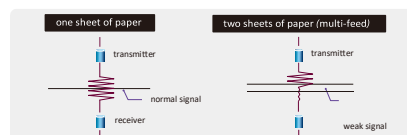

Ultraschall-Mehrfacheinzugserkennung

Der eingebaute Ultraschallsensor warnt vor überlappend eingezogenen Seiten und verhindert somit lückenhafte Dokumentenerfassung.