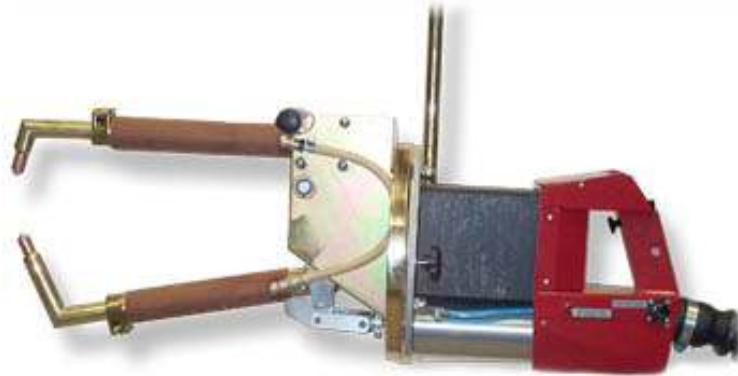

IBE 47-67T

- Svensktillverkad.
- Kompakt, kardanupphängd, elektrodarmar med invändig vattenkylning.
- Manometer och luftregulator för inställning av lufttryck.
- Ställbar vattenautomatik (stänger efter viss tid).
- Levereras tillsammans med TEC6000 svetsstyrning (se separat produktblad)

TYP	Effekt (kVA)	ELEKTRODARMAR				MAX SVETSSTRÖM (kA)	SÄKRING - TRÖG		VIKT (kg)
		DIAM (mm)	LÄNGD (mm)	AVSTÅND (mm)	STOR-ÖPPNING (mm)		Spänning (V)	Ström (A)	
IBE 47	10	35/24	120 - 500	100	100	7000	400	25	25
IBE 57	14	35/24	350 - 500	140	130	8000	400	32	32
IBE 67	18	35/24	500 - 800	140	180	9000	400	40	38

Tillbehör:

Extra meter slangpaket (7m standard)

Balansblock

Fotpedal

Kylaggregat

Pelare och svängarm

Golvstativ

Vi reserverar oss för eventuella ändringar utan notis.