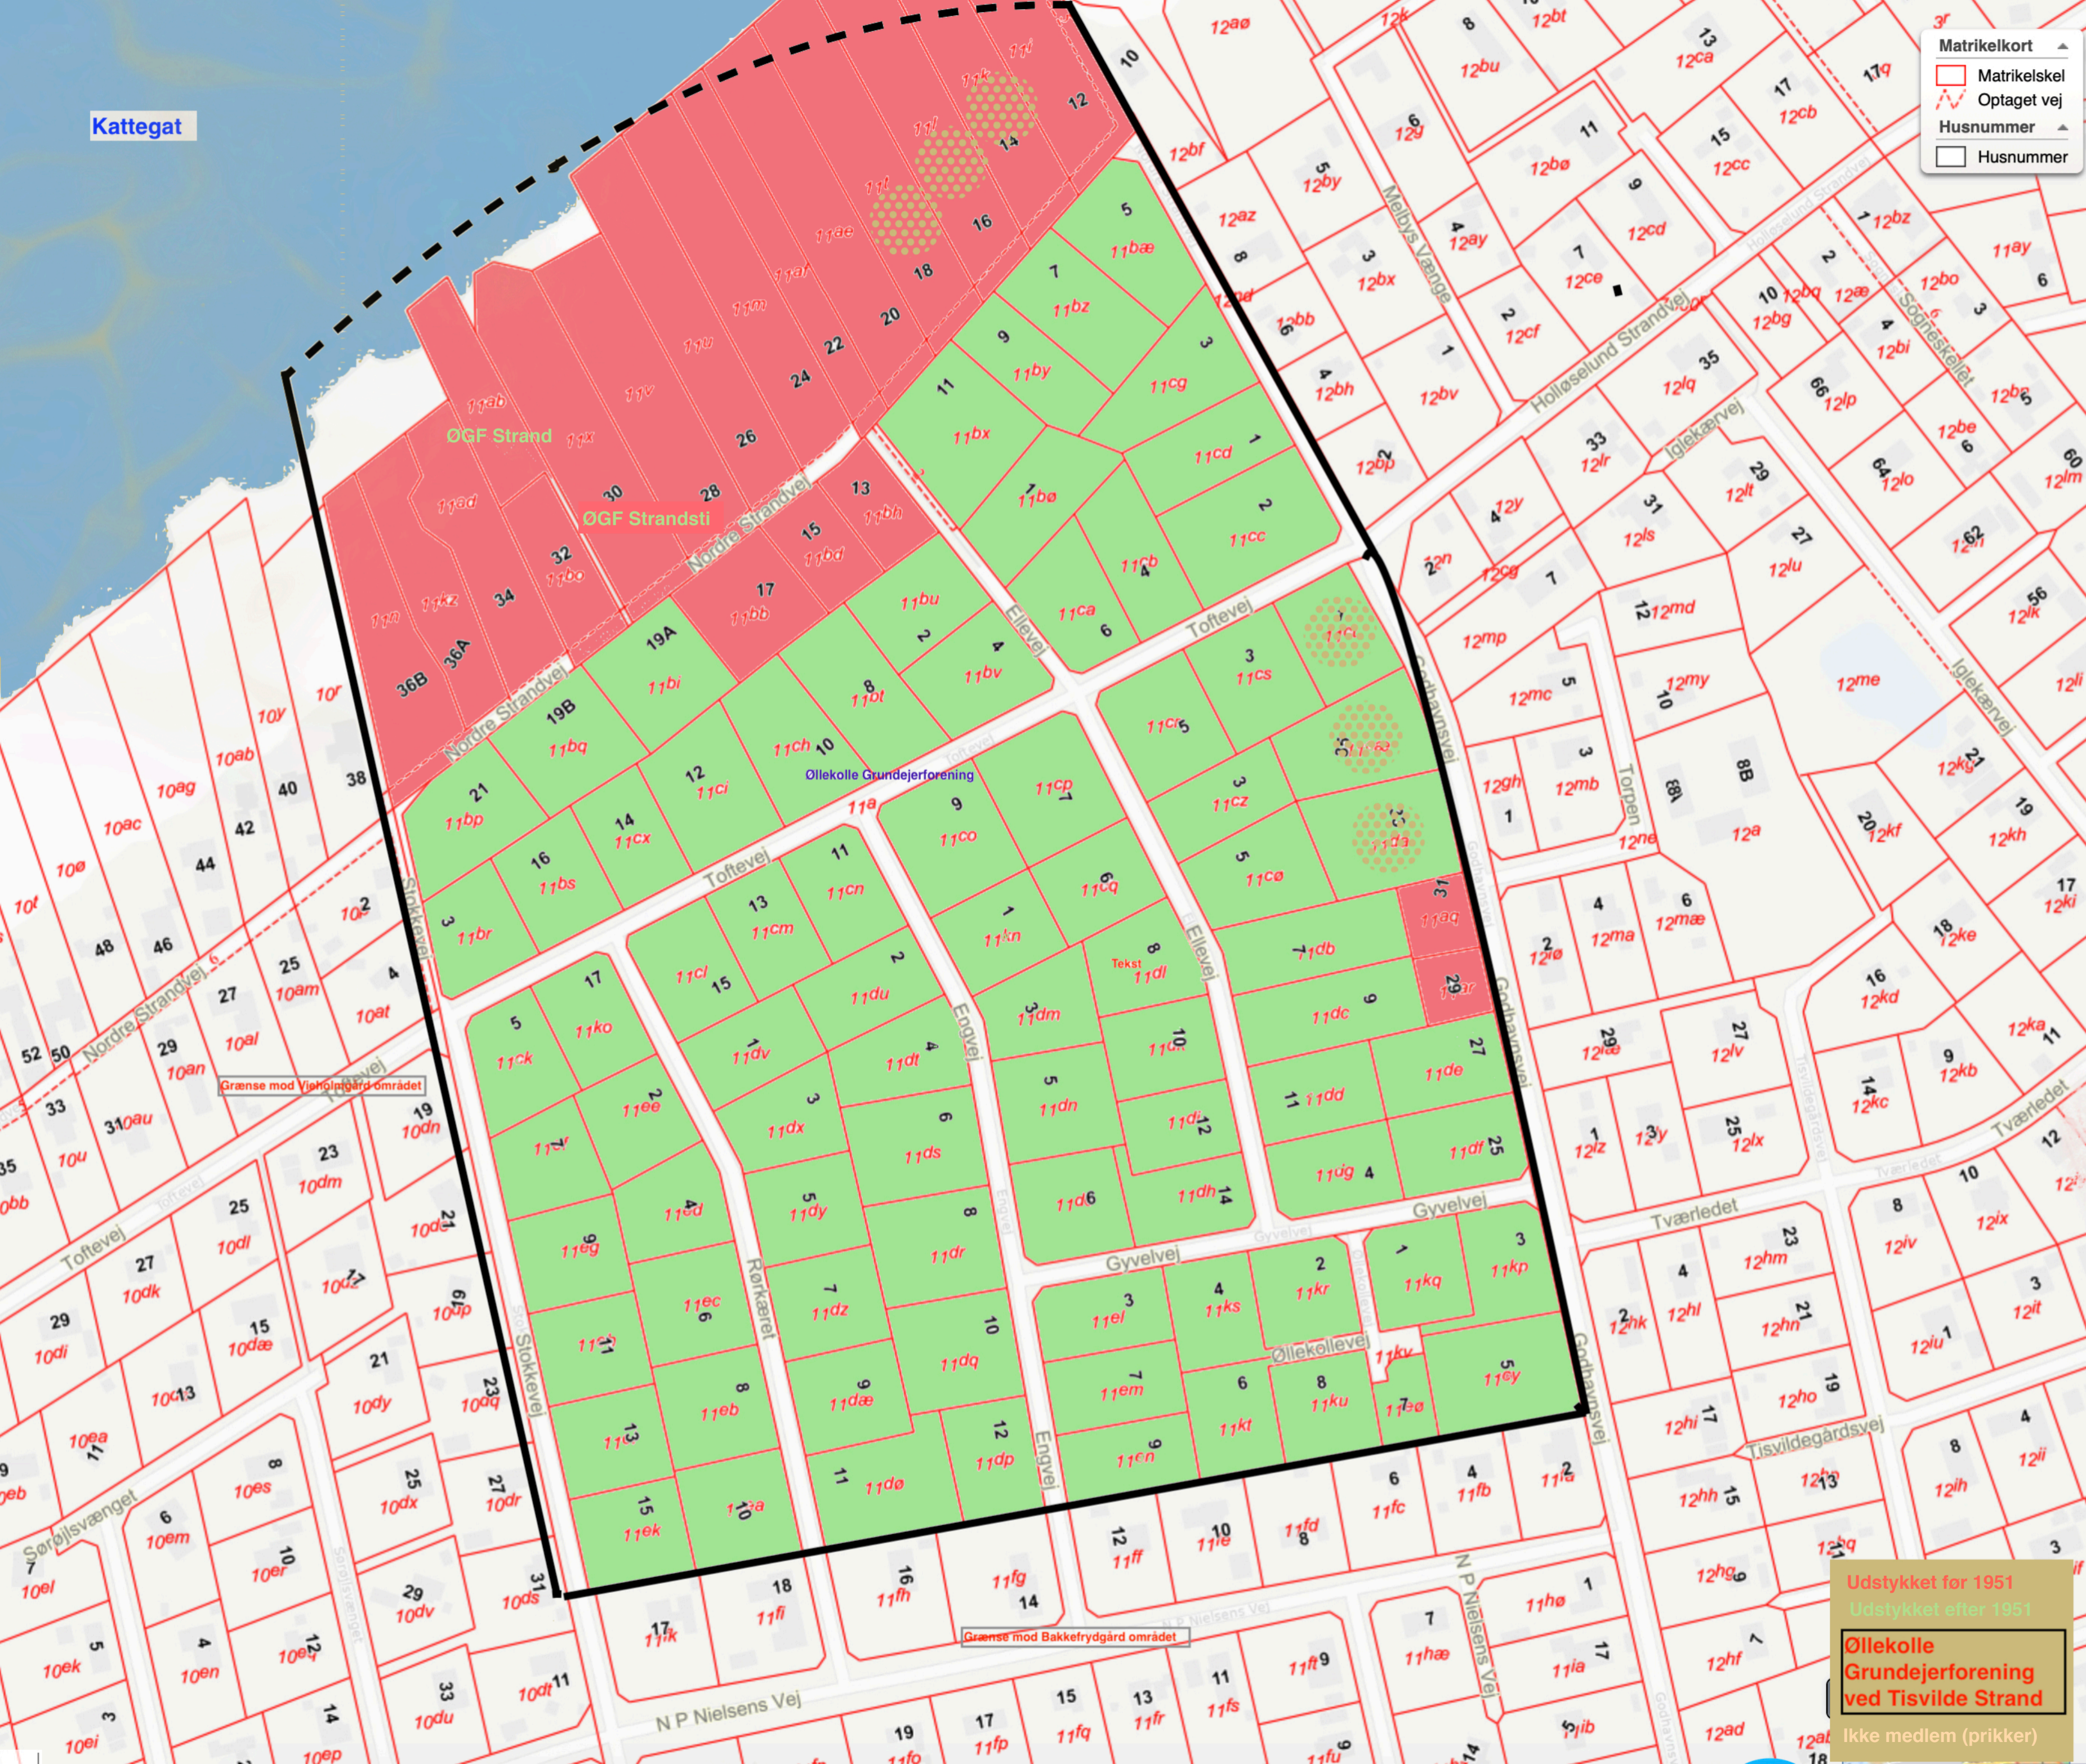

Kattegat

Matrikelkort

- Matrikelskel
- Optaget vej
- Husnummer
- Husnummer

Grænse mod Vihøjtingård området

Grænse mod Bakkefrydgård området

Udstykket for 1951
Udstykket efter 1951
Øllekolle
Grundejerforening
ved Tisvilde Strand
Ikke medlem (prikker)