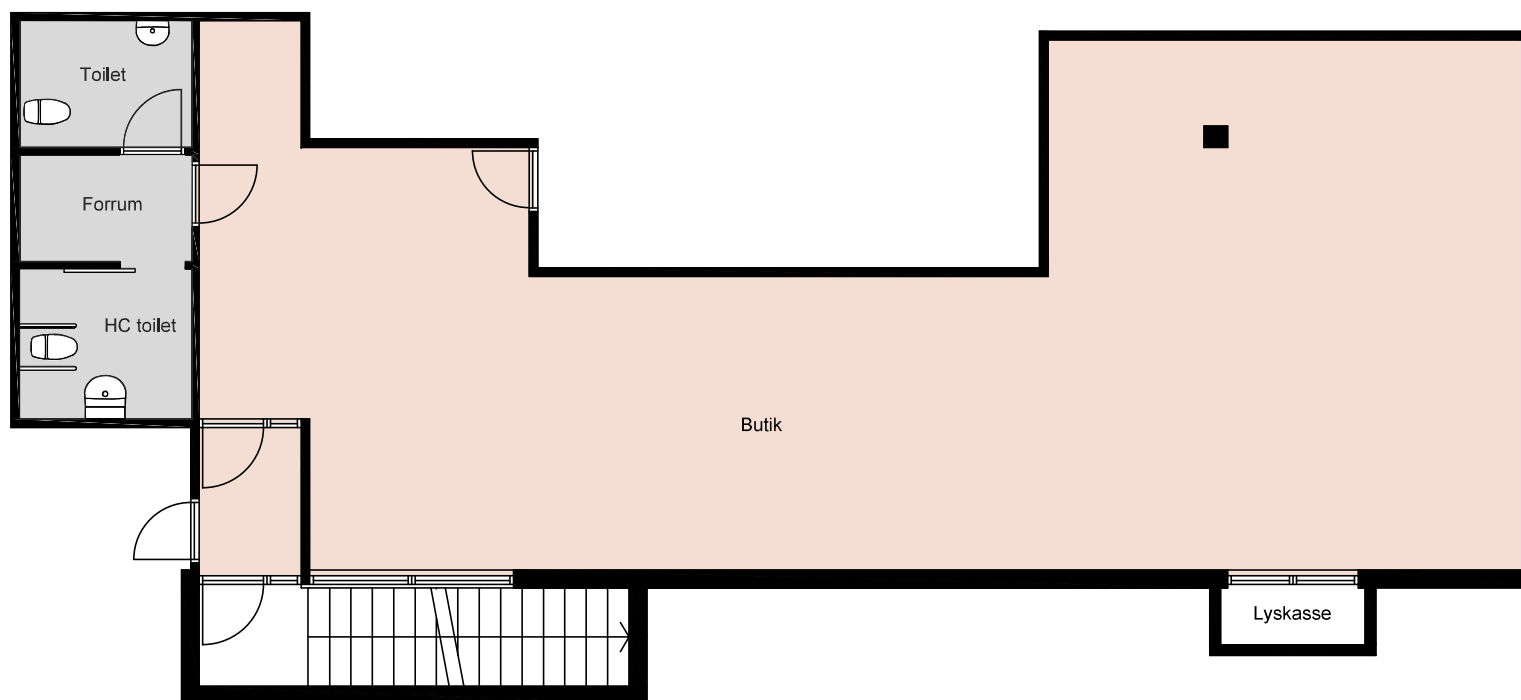

Torvald Køhlsvej 5 8300 Odder

Tegningen er kun vejledende

Kælder (brutto) 142 m²

Kælderplan

Kælderplan

Nørregade 8A

8300 Odder

Tegningen er kun vejledende

Kælder 63 m²
Stue (brutto) 144 m²

Stueplan

Kælderplan