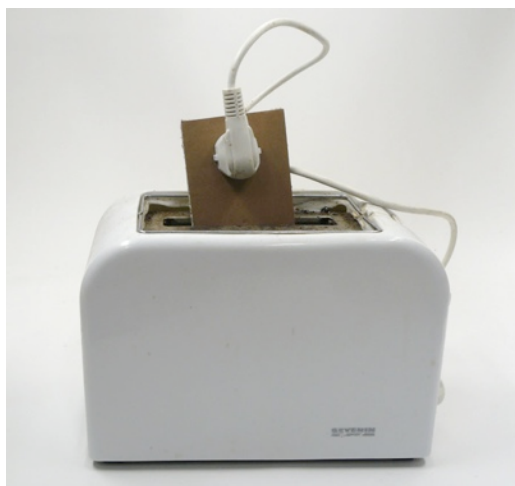

11.8.2009

Phoenix

quicktime movie

12.8.2009

Toast

toaster / cardboard 32 x 34 x 22 cm

13.8.2009

Oeffne
digital print 22.5 x 30 cm