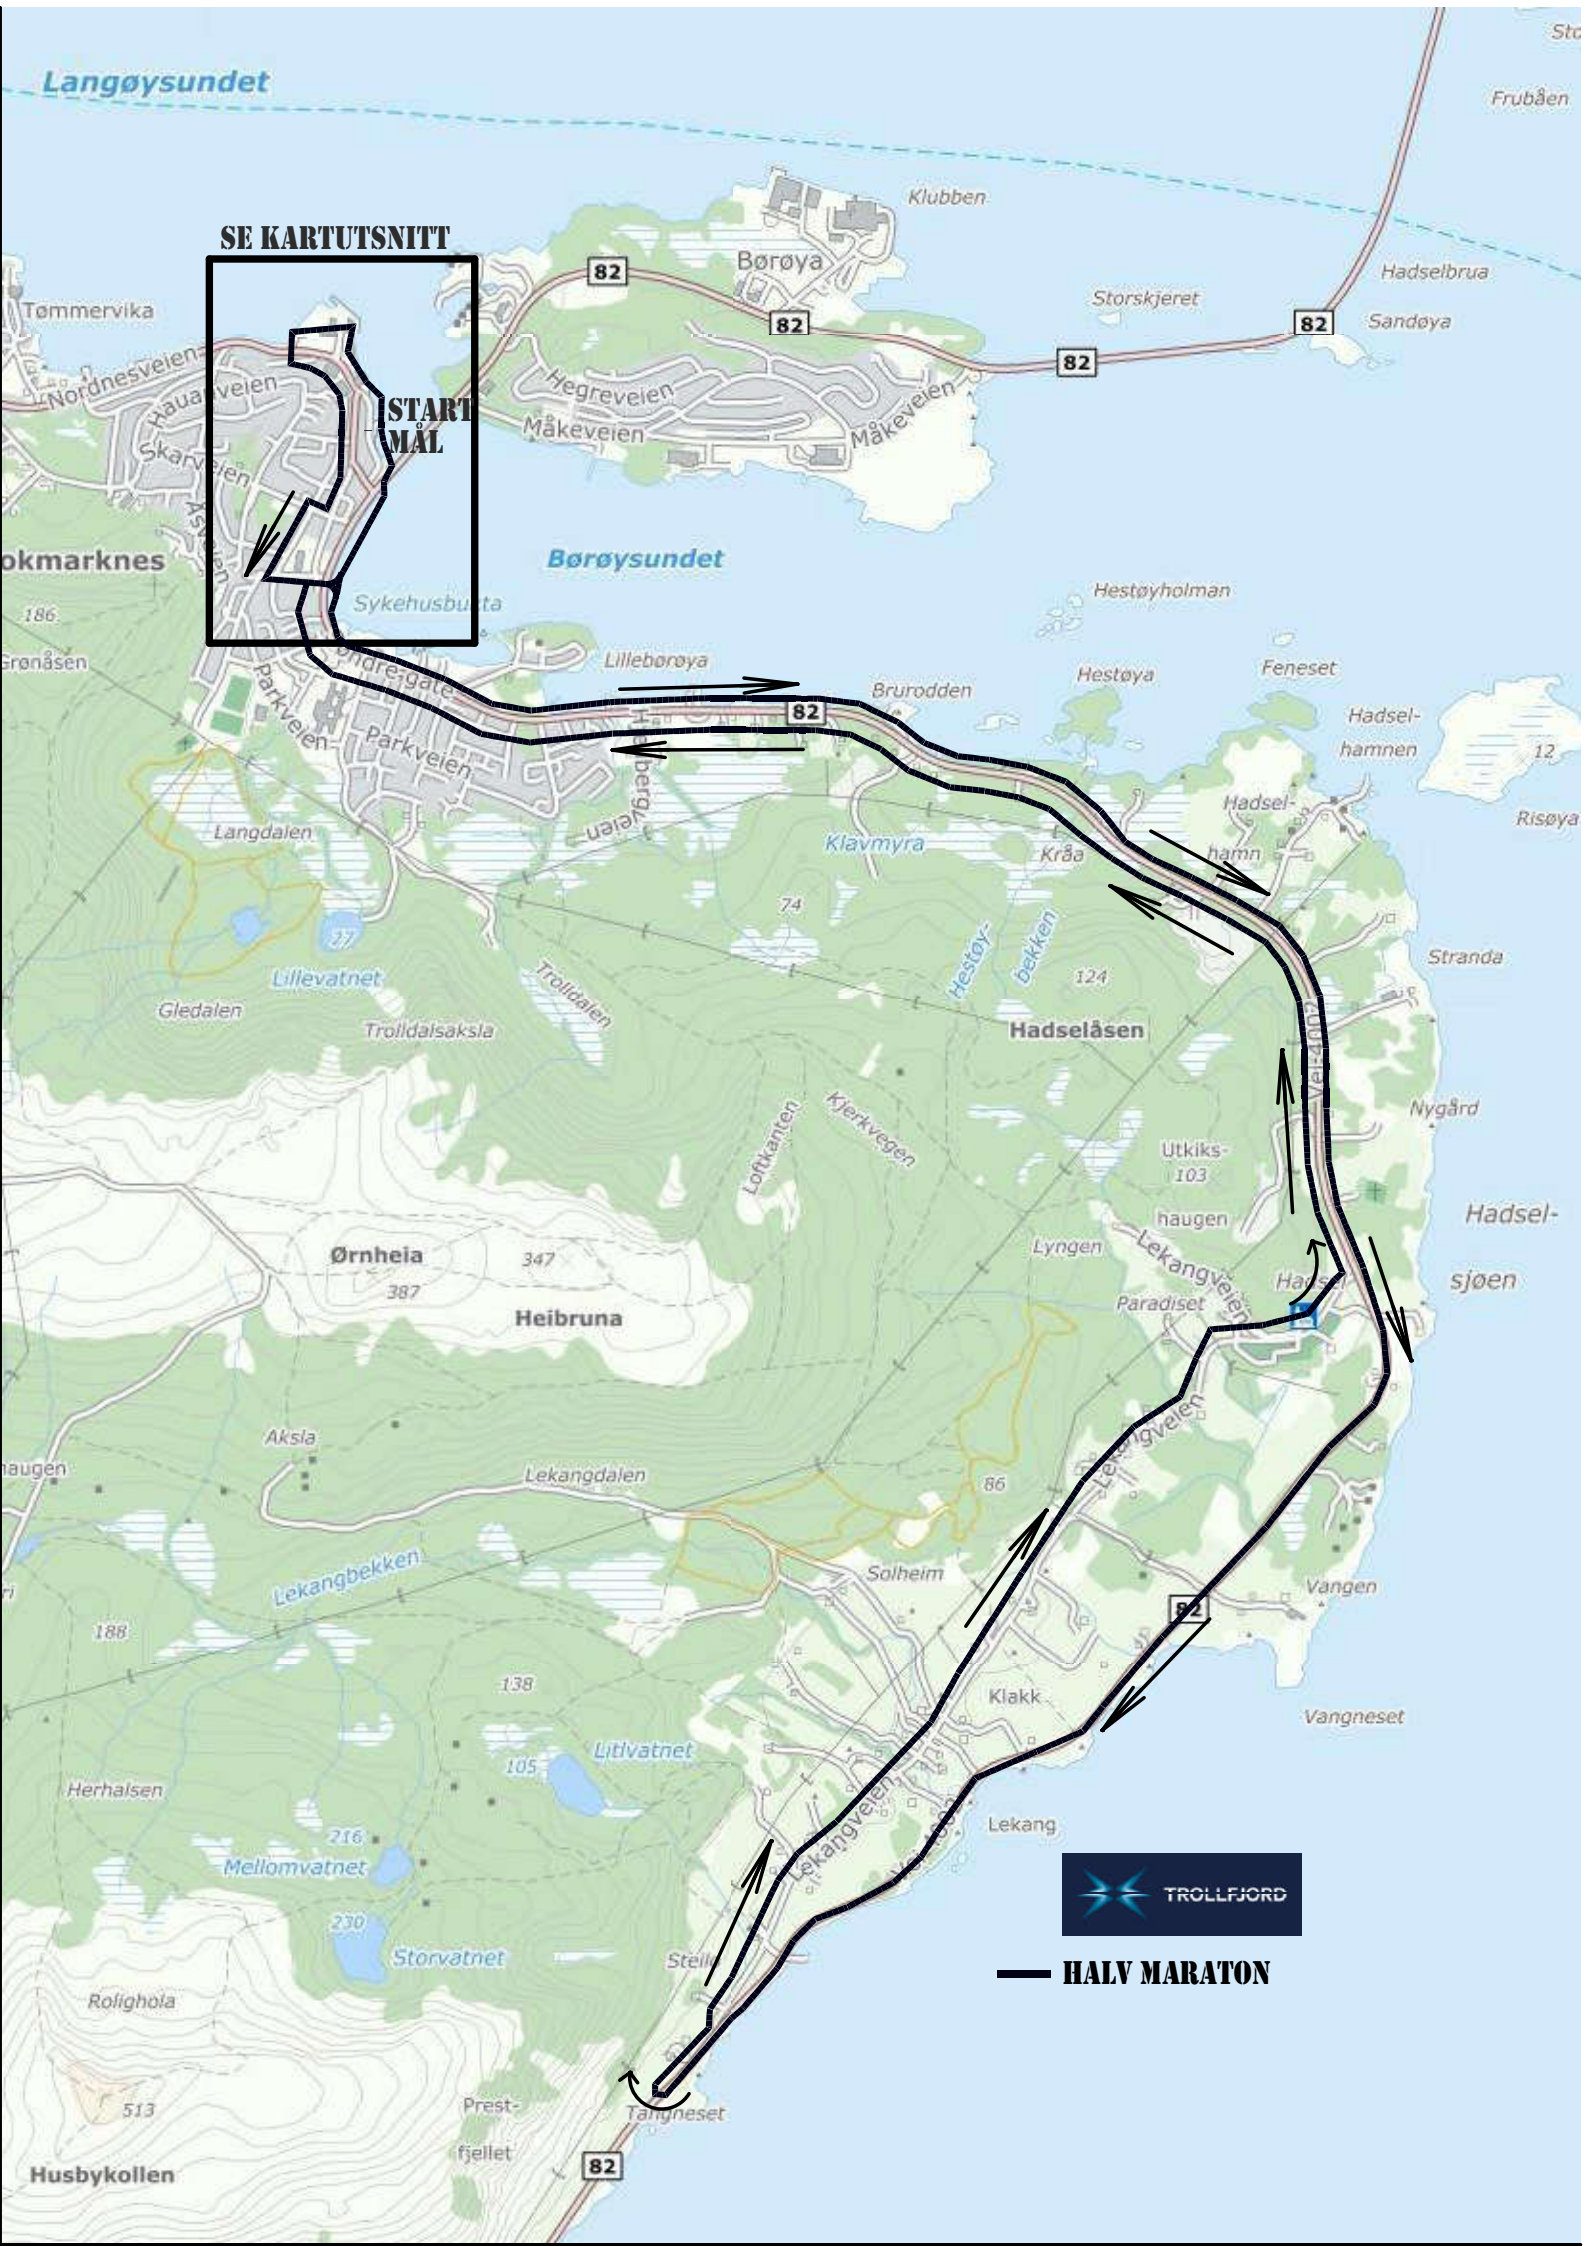

Langøysundet

Frubåen

SE KARTUTSNITT

START
MÅL

— HALV MARATON