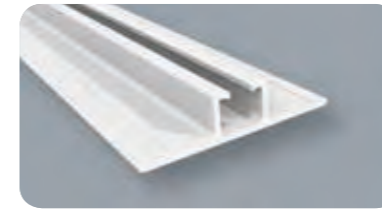

OME 150
*

OME 110
*

Length **4.000 mm**
Packing **5 pz / bundle**
Colour **E F**