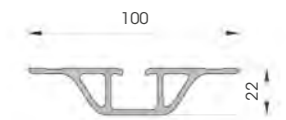

T et Omega profilés pour la suspension de plafond. Blanc laqué profilés en aluminium, résistants au feu et équipés d'écrous en acier inox recouverts de plastique pour garantir le pont thermique. Deux solutions disponibles, une légère et une lourde.

T Suspension

T 85
*

Length **4.000 mm**
Packing **2 pz / bundle**
Colour **E F**

T 130
*

Length **4.000 mm**
Packing **2 pz / bundle**
Colour **E F**

OME 110
*

Length **4.000 mm**
Packing **5 pz / bundle**
Colour **E F**

OME 150
*

Length **4.000 mm**
Packing **2 pz / bundle**
Colour **E F**

CEBES 100
*

Length **4.000 mm**
Packing **5 pz / bundle**
Colour **E F**

CEBES 130
*

Length **4.000 mm**
Packing **3 pz / bundle**
Colour **E F**