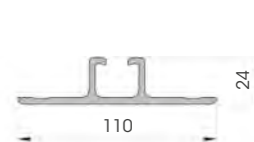

T Suspension

T 85
*

Length **4.000 mm**
Packing **2 pz / bundle**
Colour **E F**

T 130
*

Length **4.000 mm**
Packing **2 pz / bundle**
Colour **E F**

OME 110
*

Length **4.000 mm**
Packing **5 pz / bundle**
Colour **E F**

OME 150
*

Length **4.000 mm**
Packing **2 pz / bundle**
Colour **E F**

CEBES 100
*

Length **4.000 mm**
Packing **5 pz / bundle**
Colour **E F**

CEBES 130
*

Length **4.000 mm**
Packing **3 pz / bundle**
Colour **E F**