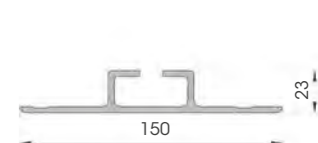

CEBES 100
*

Length **4.000 mm**
Packing **5 pz / bundle**
Colour **E F**