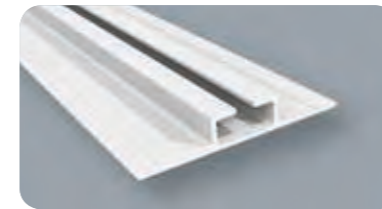

CEBES 100
*

OME 150
*

Length **4.000 mm**
Packing **2 pz / bundle**
Colour **E F**