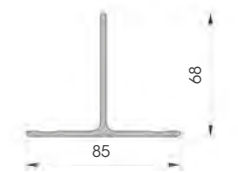

T et Omega profilés pour la suspension de plafond. Blanc laqué profilés en aluminium, résistants au feu et équipés d'écrous en acier inox recouverts de plastique pour garantir le pont thermique. Deux solutions disponibles, une légère et une lourde.

T Suspension

T 85
*

Length **4.000 mm**
Packing **2 pz / bundle**
Colour **E F**

T 130
*

Length **4.000 mm**
Packing **2 pz / bundle**
Colour **E F**

OME 110
*

Length **4.000 mm**
Packing **5 pz / bundle**
Colour **E F**