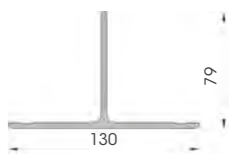

T Suspension

T 85
*

Length **4.000 mm**
Packing **2 pz / bundle**
Colour **E F**

T 130
*

Length **4.000 mm**
Packing **2 pz / bundle**
Colour **E F**

OME 110
*

Length **4.000 mm**
Packing **5 pz / bundle**
Colour **E F**