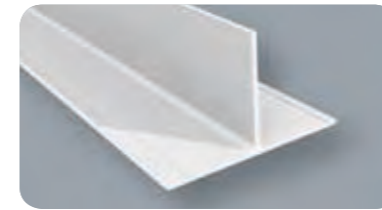

OME 110
*

T 130
*

Length **4.000 mm**
Packing **2 pz / bundle**
Colour **E F**