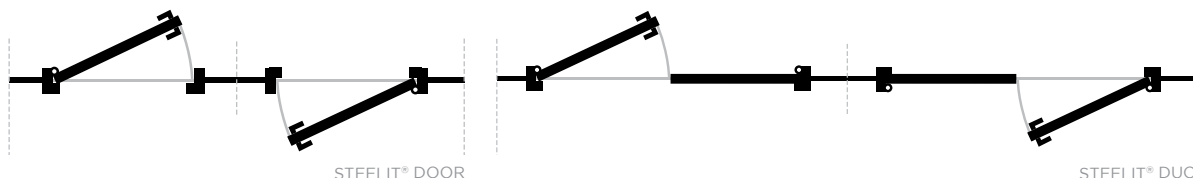

EU/R - Europees rechtse deur / **EU/D** - Porte droite européenne