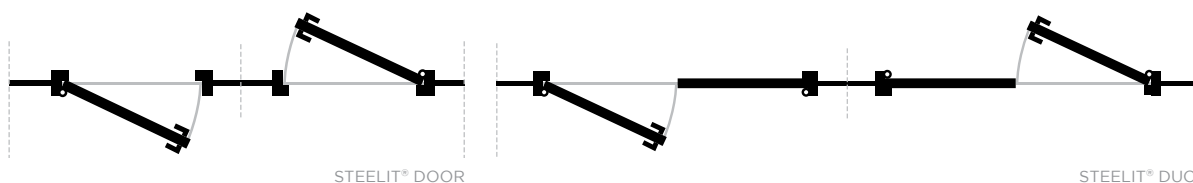

Portes intérieures en acier prêtes à utiliser

Avec STEELIT®, vous faites entrer chez vous les meilleures portes intérieures en acier. Grâce à leur design élégant, authentique et intemporel, les portes STEELIT® se marient parfaitement à presque tous les intérieurs, du style classique chaleureux au très moderne.

Vous verrez: grâce à STEELIT®, vous accompagnerez avec plaisir vos visiteurs à la porte...

Nú ook verkrijgbaar **met magneetsluiting**
Maintenant aussi disponible **avec fermeture magnétique**

Beschikbare afmetingen deuren / Dimensions disponibles portes

STEELIT® DUO		Classic				Modern			Wood
Netto afmeting Dimension nette	Deuropening Ouverture	4	6	8	12	UNI	3	4	Oak Prime of/ ou Oak Rustic
875 x 2014 mm	900 x 2026 mm	●	●	●	●	●	●	●	●
875 x 2114 mm	900 x 2126 mm	●	●	●	●	●	●	●	●
975 x 2314 mm	1000 x 2326 mm	●	●	●	●	●	●	●	●
975 x 2514 mm	1000 x 2526 mm	○	○	●	○	●	●	●	●

Kies je draairichting / Choisissez votre sens de rotation

EU/L - Europees linkse deur / **EU/G** - Porte gauche européenne