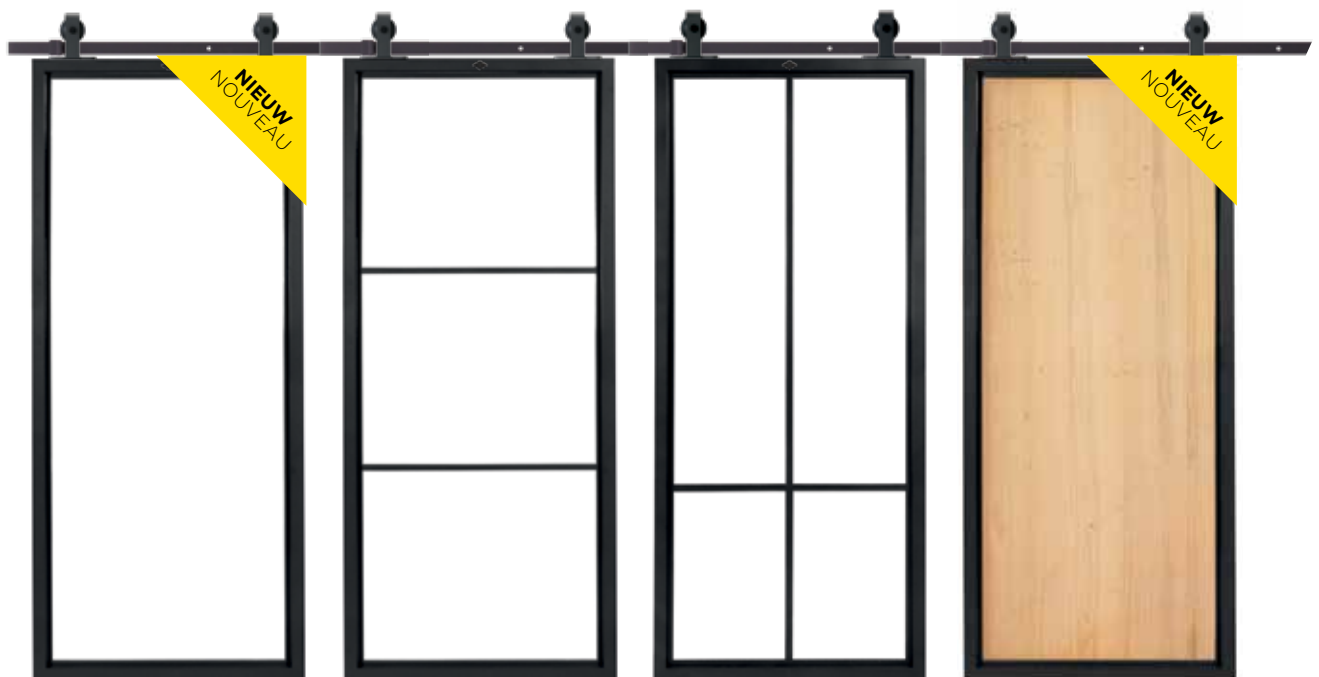

BLANC

STEELIT® SLIDE, bien plus qu'une porte coulissante

Les portes STEELIT® SLIDE de dimension standard se caractérisent par une finition impeccable et une attention exceptionnelle pour les détails et sont faciles à installer. Les portes STEELIT® SLIDE au design authentique et intemporel sont équipées de 2 roulettes de qualité. Chaque porte coulissante est également équipée d'un système de fermeture « soft close » qui donne cette touche supplémentaire typique de la gamme STEELIT®.

Soyez donc rassuré, avec une porte STEELIT® SLIDE tout va comme sur des roulettes...

Modern UNI

Modern 3

Modern 4

Wood*

Kies je schuifrichting / Choisissez votre sens de glissement

EU/L

Europees linkse schuifdeur
Porte coulissante gauche européenne