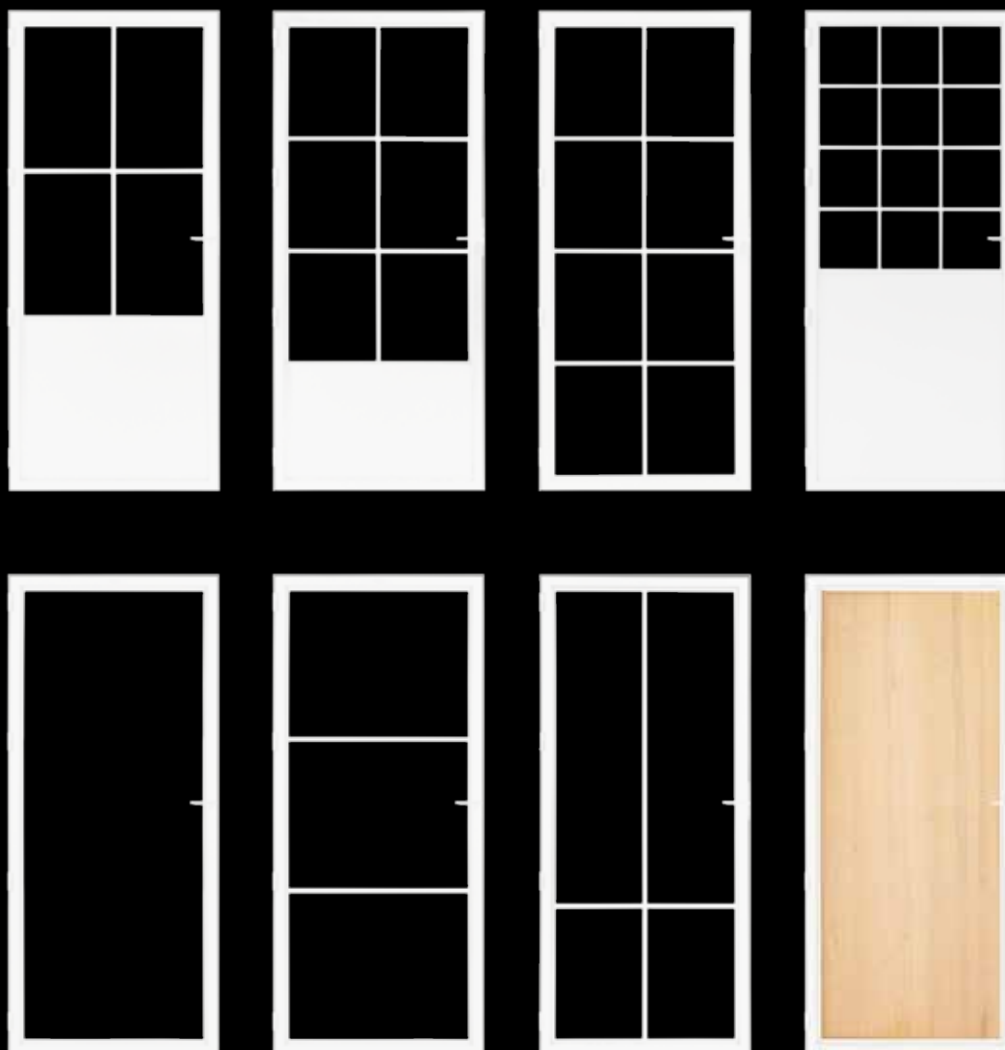

White you say?

Zwart te hard voor jouw interieur?

STEELIT® introduceert in 2019 de volledige collectie nu ook in een witte uitvoering. Ideaal voor de perfectionist en z'n zachte interieur!

Noir trop dur pour votre intérieur?

STEELIT® présente désormais la collection complète en 2019 en version blanche. Idéal pour le perfectionniste et son intérieur doux!