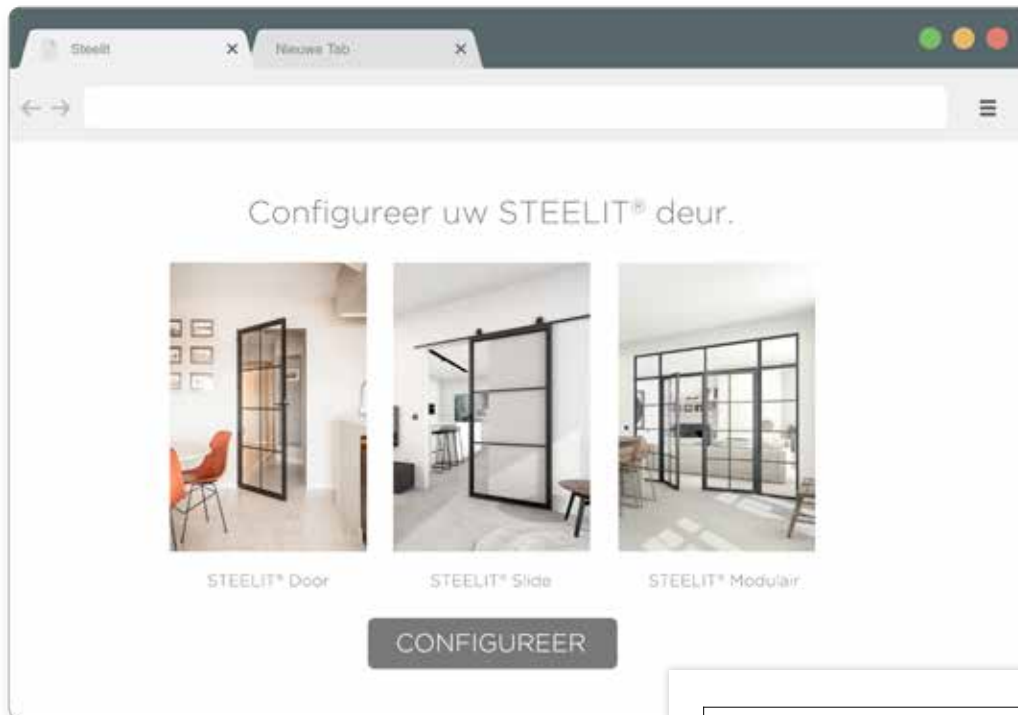

B/L 2636 x H/H 2600 mm
STEELIT® CLASSIC 8 DUO
2 x SIDE Modulair Classic 8
1 x TOP Modulair TMT+202

B/L 1775 x H/H 2114 mm
STEELIT® CLASSIC 8
2 x SIDE Modulair Classic 8

B/L 1736 x H/H 2500 mm
STEELIT® CLASSIC 8 DUO
1 x TOP Modulair TMT200