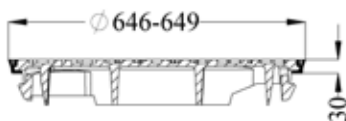

PREMIUM dæksler og karme

Art nr.	VVS nr.	Betegnelse	Klasse	Pallestr.

Ø600 mm PREMIUM dæksler

2116 HT	221148.362	Dæksel m/lås & slidsepakning tæt nøglehul, Pilemønster	D400	10 stk.
2122 HT	221148.363	Dæksel m/lås & slidsepakning tæt nøglehul, Kuglemønster	D400	10 stk.