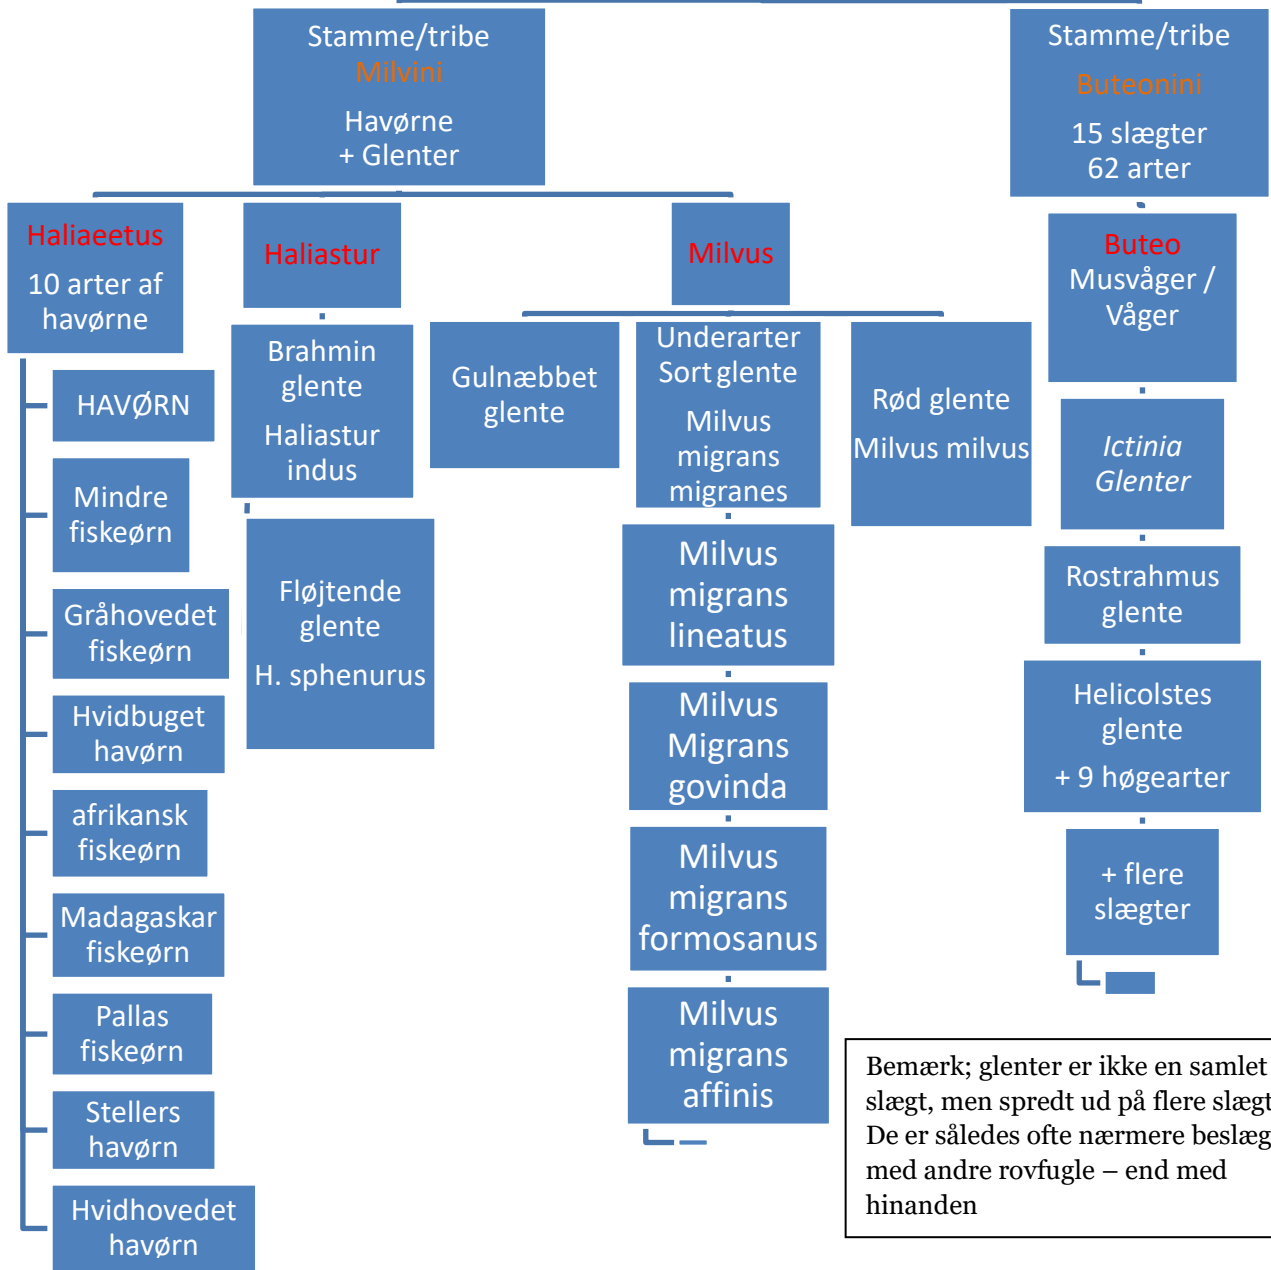

Træstruktur visende Rød-, Sort- og Gulnæbet gledes placering i fuglenes livets træ.

Bemærk Milvus og Haliastur gletter er nært beslægtet med

Familien Accipitridae.
En af 4 familier af rovfugle fra ordenen Accipitriformes

Underfamilien Buteoninae
havørn, glente og Våger

Buteoninae
opdelt i 2 stammer

Bemærk; gletter er ikke en samlet slægt, men spredt ud på flere slægter. De er således ofte nærmere beslægtede med andre rovfugle – end med hinanden