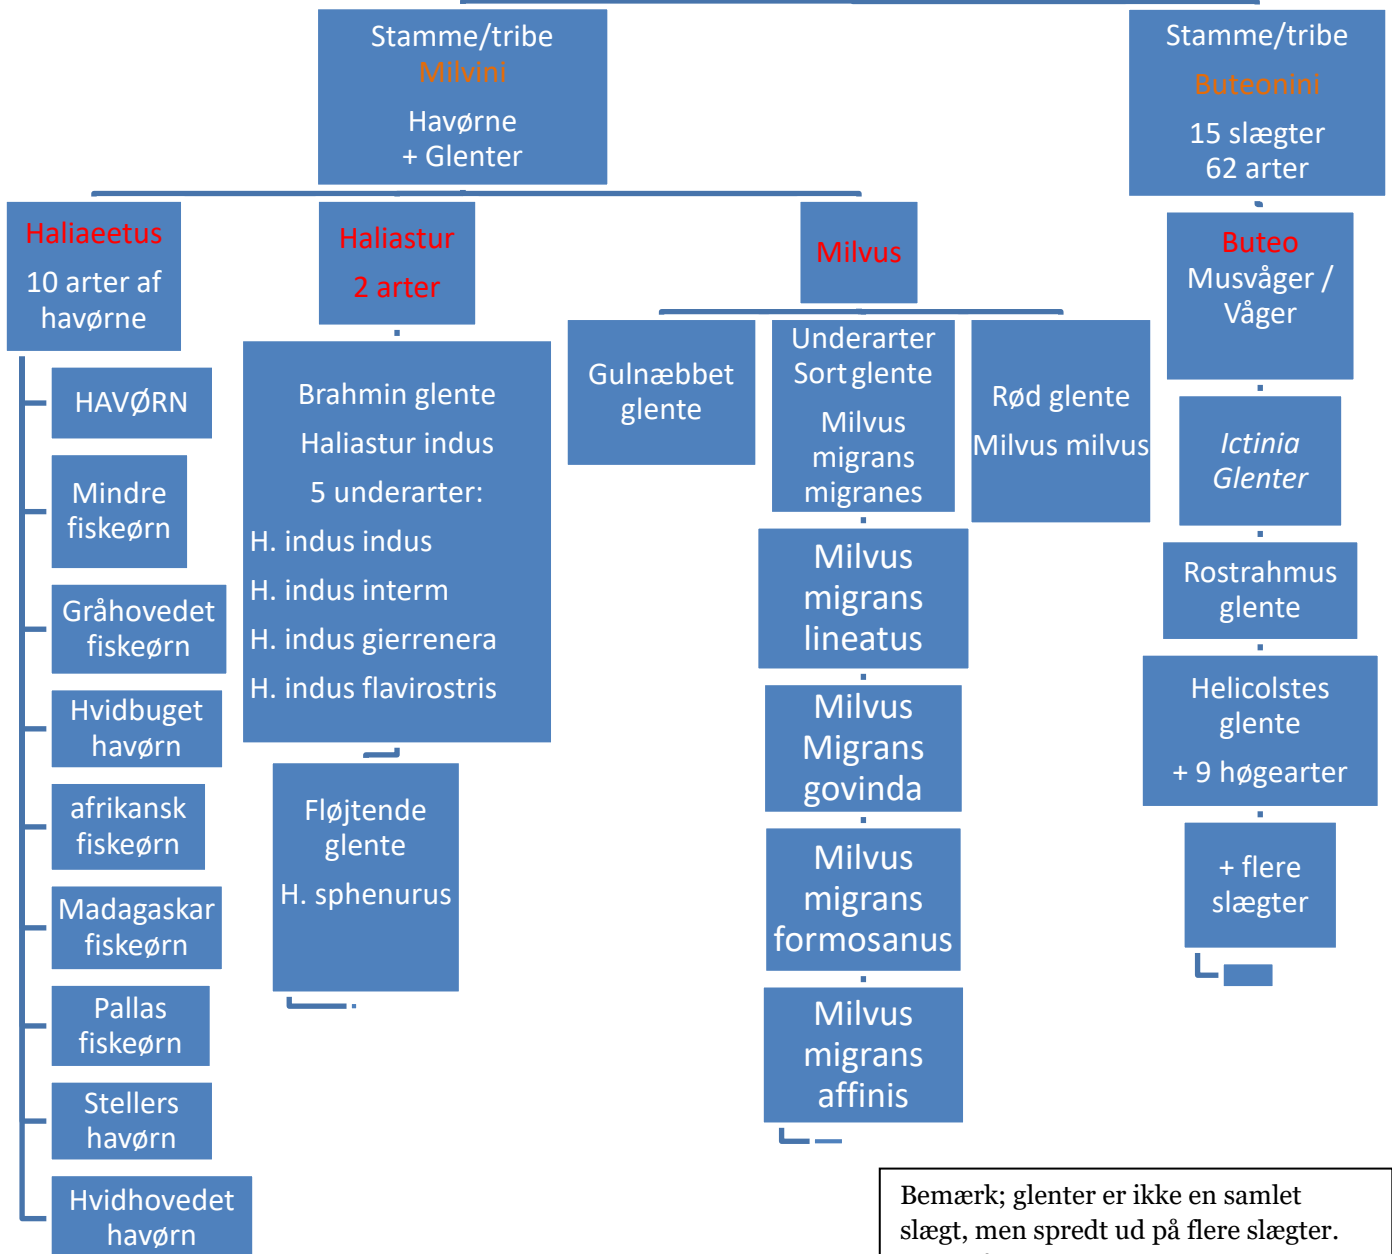

Træstruktur visende Rød-, Sort- og Gulnæbet gledes placering i fuglenes livets træ.

Bemærk Milvus og Haliastur gletter er nært beslægtet med havørne. De er placeret i stammen Milvini

Familien Accipitridae.
En af 4 familier af rovfugle fra ordenen Accipitriformes

Underfamilien Buteoninae
havørn, glente og Våger

Buteoninae opdelt i 2 stammer

Bemærk; gletter er ikke en samlet slægt, men spredt ud på flere slægter. De er således ofte nærmere beslægtede med andre rovfugle – end med hinanden