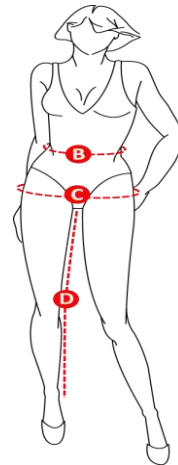

**MINK HORSE**  
of Denmark

**Ridebuds / Riding breeches / Reithosen - sock-bottom - Str./Size/Größen : 8-12 & 32-52**

Størrelse / Size / Größe	8	10	12	32	34	36	38	40	42	44	46	48	50	52
B - Talje / Waist / Taille	58	60	64	62	64	66	70	74	78	82	86	92	98	104
C - Hofte / Hip / Hüfte	70	74	82	84	87	90	94	98	102	106	110	114	118	124
D - Benlængde /Inseam / Beinlänge	54	62	68	76	76	76	75	75	74	74	73	72	71	71
<b>Mål er i centimeter - Se hvor og hvordan mål tages nedenfor</b>														
Measures are in centimeter - See "How to measure" below														
Maßen sind in centimeter - sehe wie Maßen genommen werden unten														

**Ridebuds / Riding breeches / Reithosen - Jodhpur - Str./Size/Größen : 8-12 & 32-52**

Størrelse / Size / Größe	8	10	12	32	34	36	38	40	42	44	46	48	50	52
B - Talje / Waist / Taille	58	60	64	62	64	66	70	74	78	82	86	92	98	104
C - Hofte / Hip / Hüfte	70	74	82	84	87	90	94	98	102	106	110	114	118	124
D - Benlængde / Inseam / Beinlänge	57,5	65,5	71,5	79,5	79,5	79,5	78,5	78,5	77,5	77,5	76,5	75,5	74,5	74,5
<b>Mål er i centimeter - Se hvor og hvordan mål tages nedenfor</b>														
Measures are in centimeter - See "How to measure" below														

Maßen sind in centimeter - sehe wie Maßen genommen werden unten