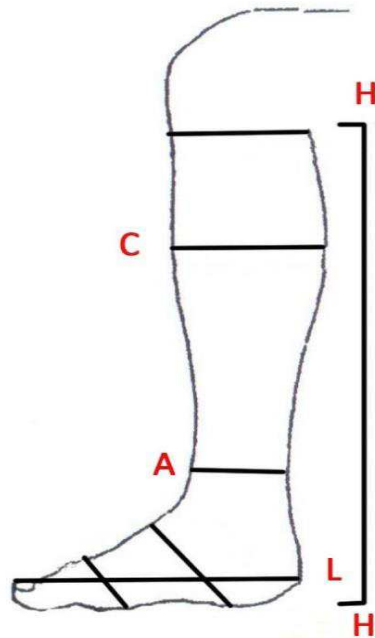

MINK HORSE

of Denmark

Lenght Shoesize EUR		35	36	37		38		39		40		41	42
Height cm		42,5	43	43,5	46,5	44,5	47,5	45,5	48,5	46	49	48	48,5
		reg	reg	reg	tall	reg	tall	reg	tall	reg	tall	reg	std
Calf/Ankle cm													
0	C	30	31,5			33	33	34	34	35	35		
	A	23	24			25	25	25,5	25,5	26	26		
1	C			33	33	34	34	35	35	36	36	37	38
	A			25	25	25,5	25,5	26	26	26,5	26,5	27	27
2	C			34,5	34,5	35,5	35,5	36,5	36,5	37,5	37,5	38,5	39
	A			26	26	26	26	26,5	26,5	26,5	26,5	27,5	27,5

- L = lenght/size/Größe
- H= height/Højde/Höhe
- C= calf/Læg/Wade
- A= ankle/ankel/Ankel