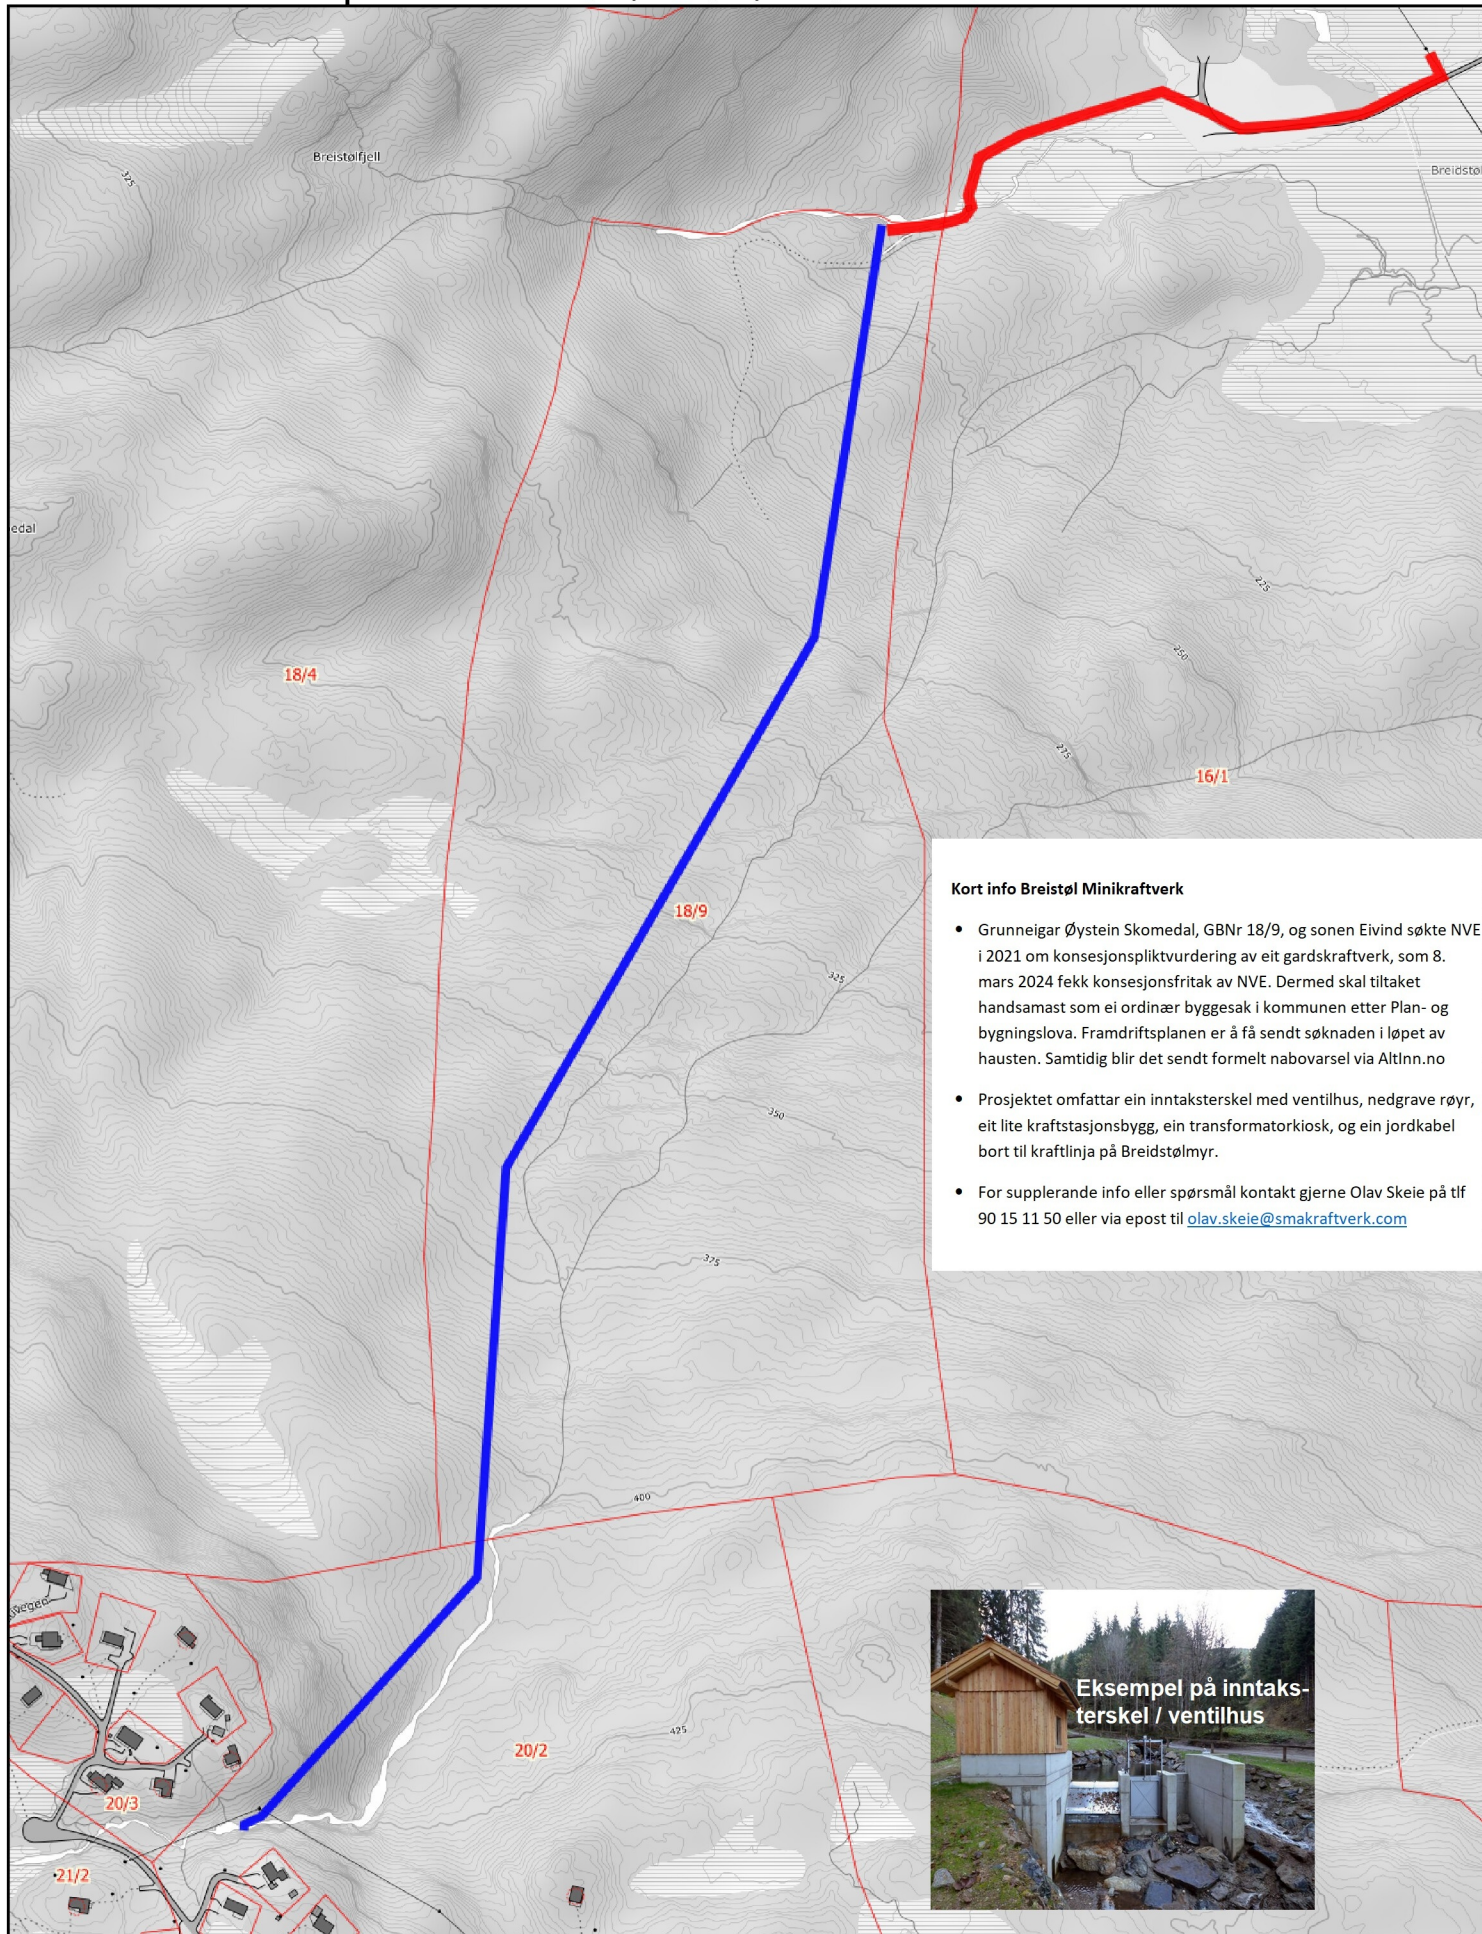

Gardskraftverk på GBNr 18/9, 16/1, 20/2

0 50 100 150m

Målestokk 1:5000 ved A4 stående utskrift

 **NIBIO**
NORSK INSTITUTT FOR
BIOØKONOMI

Dato: 11.09.2024 17:59 - Eiendomsdata verifisert: 11.09.2024 17:40 - Side 1 av 1