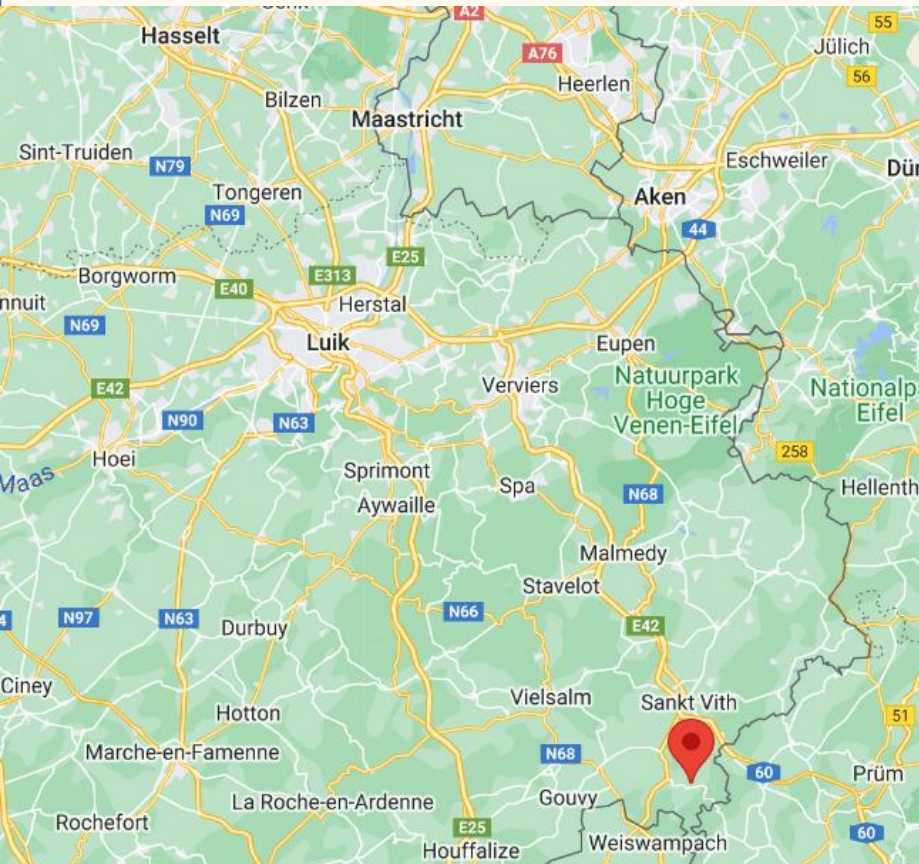

# Fietsweekend 2024

**Wanneer?** 14-16 juni 2024

**Waar?** Burg Reuland

**Drielandenpunt België-Duitsland-Luxemburg**

**Werkgroep uitstappen  
- Buitenlandse fietsreis**